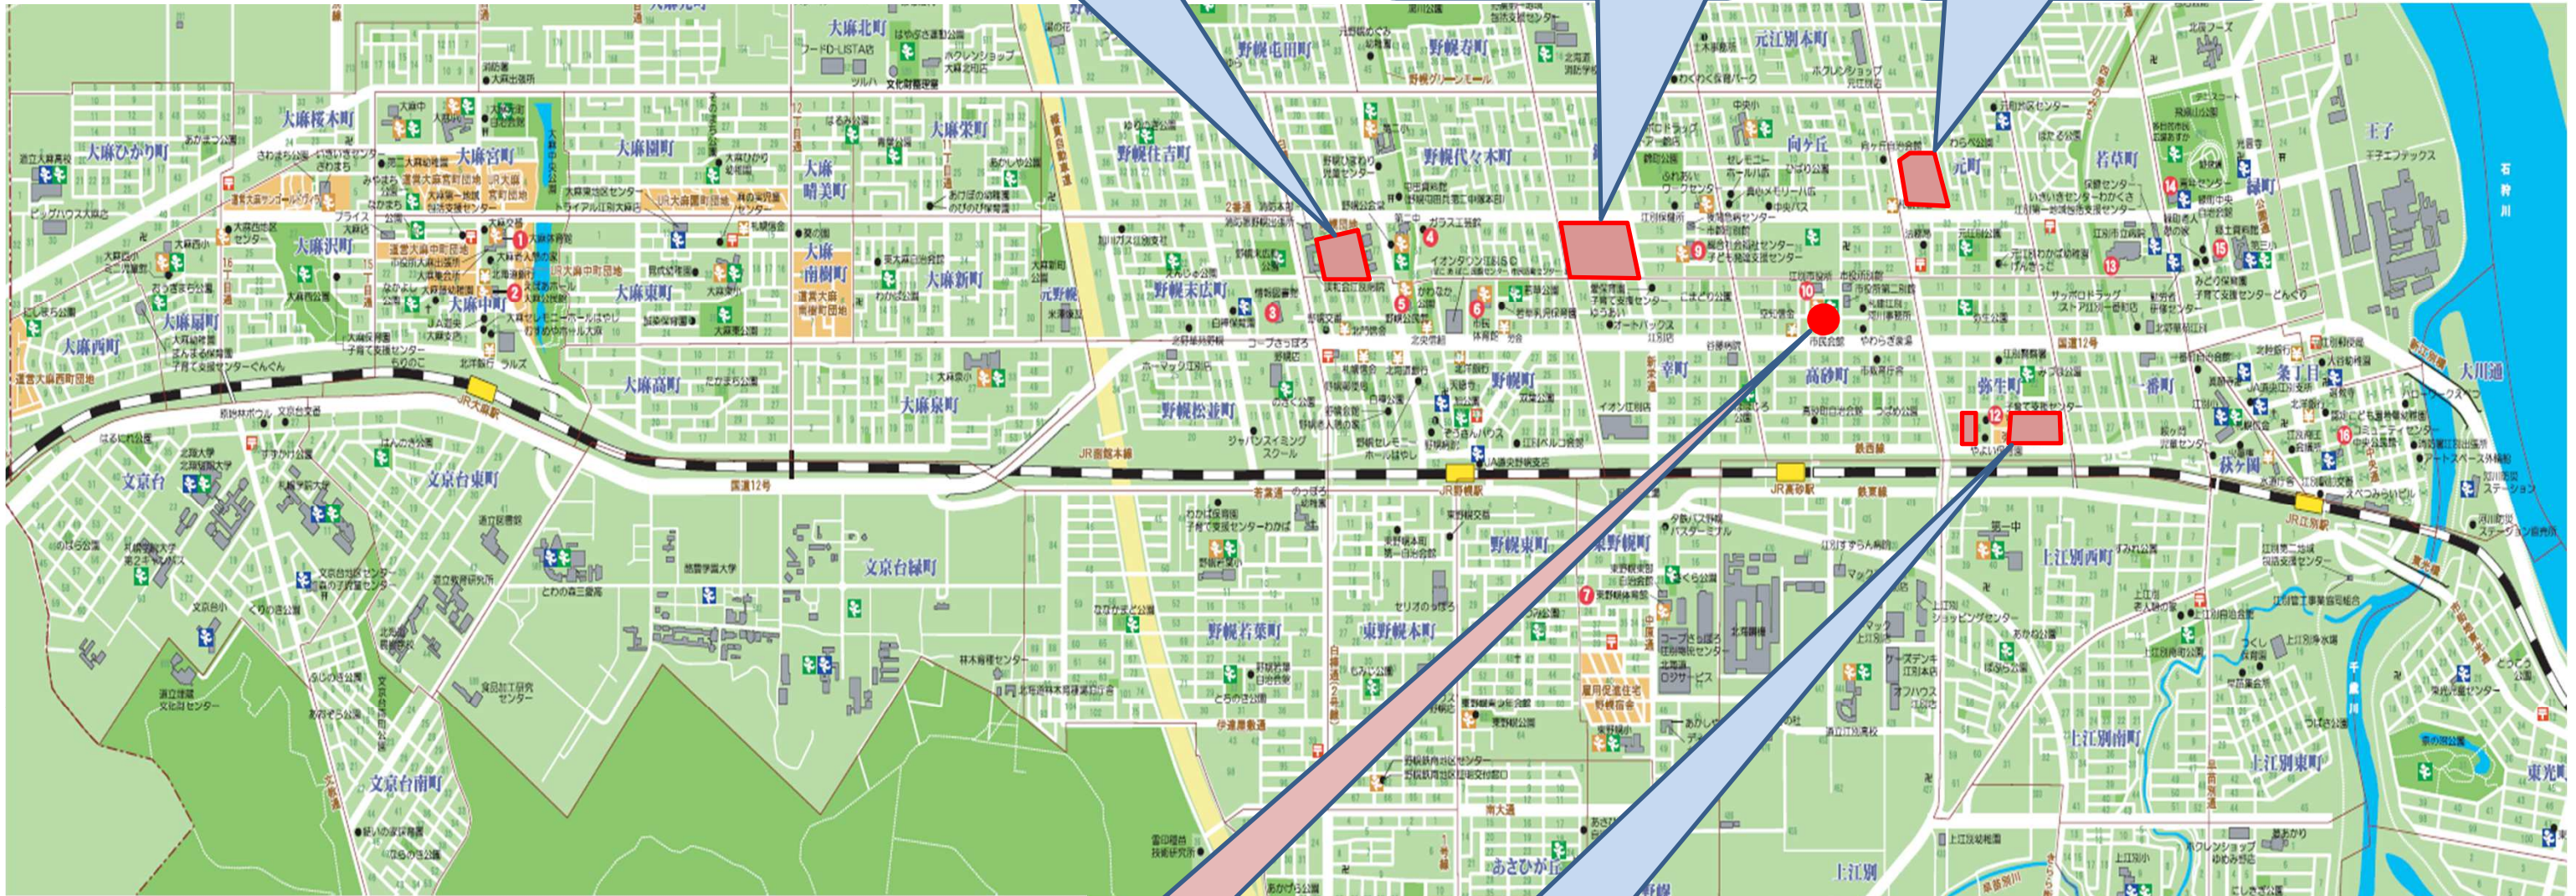

江別市営住宅位置図

野幌団地

新栄団地

中央団地

江別市役所

弥生団地

あけぼの団地