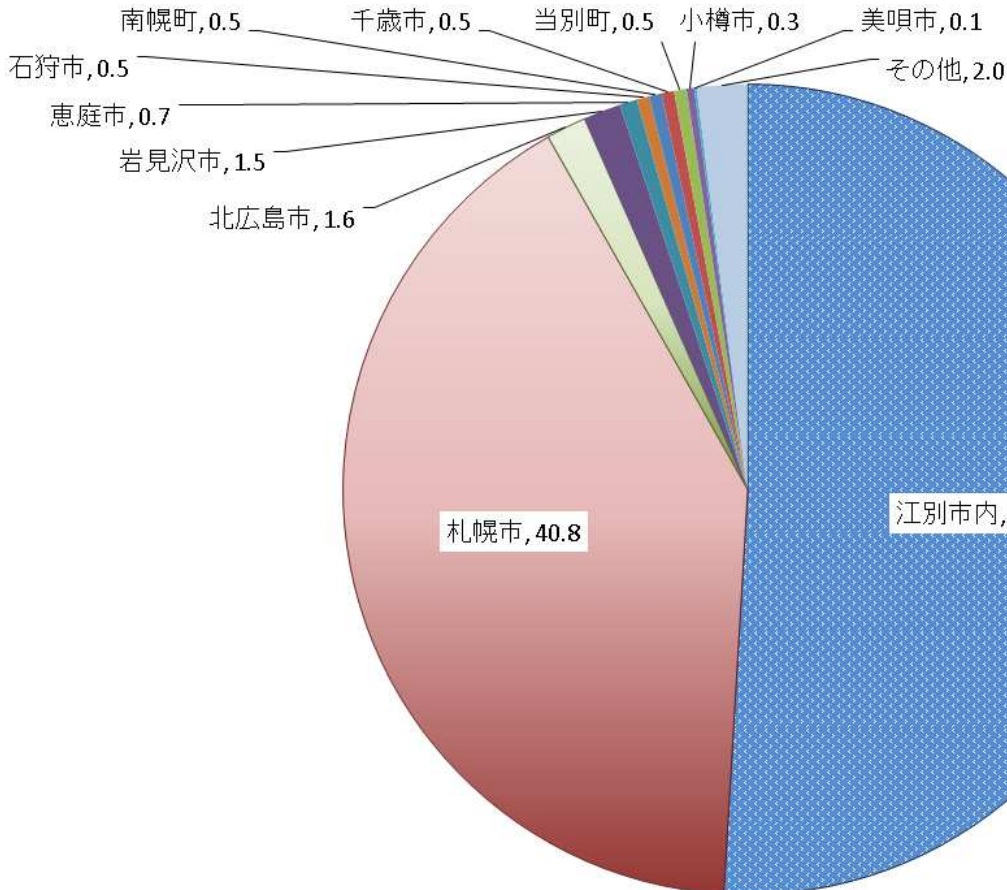

就業者・通学者の移動状況（各年10月1日現在）

【平成7年～平成17年における就業者の移動状況（人）】

（資料：「江別市統計書」各年の国勢調査）

【平成17年における就業者の移動割合（%）】

（資料：「江別市統計書」各年の国勢調査）