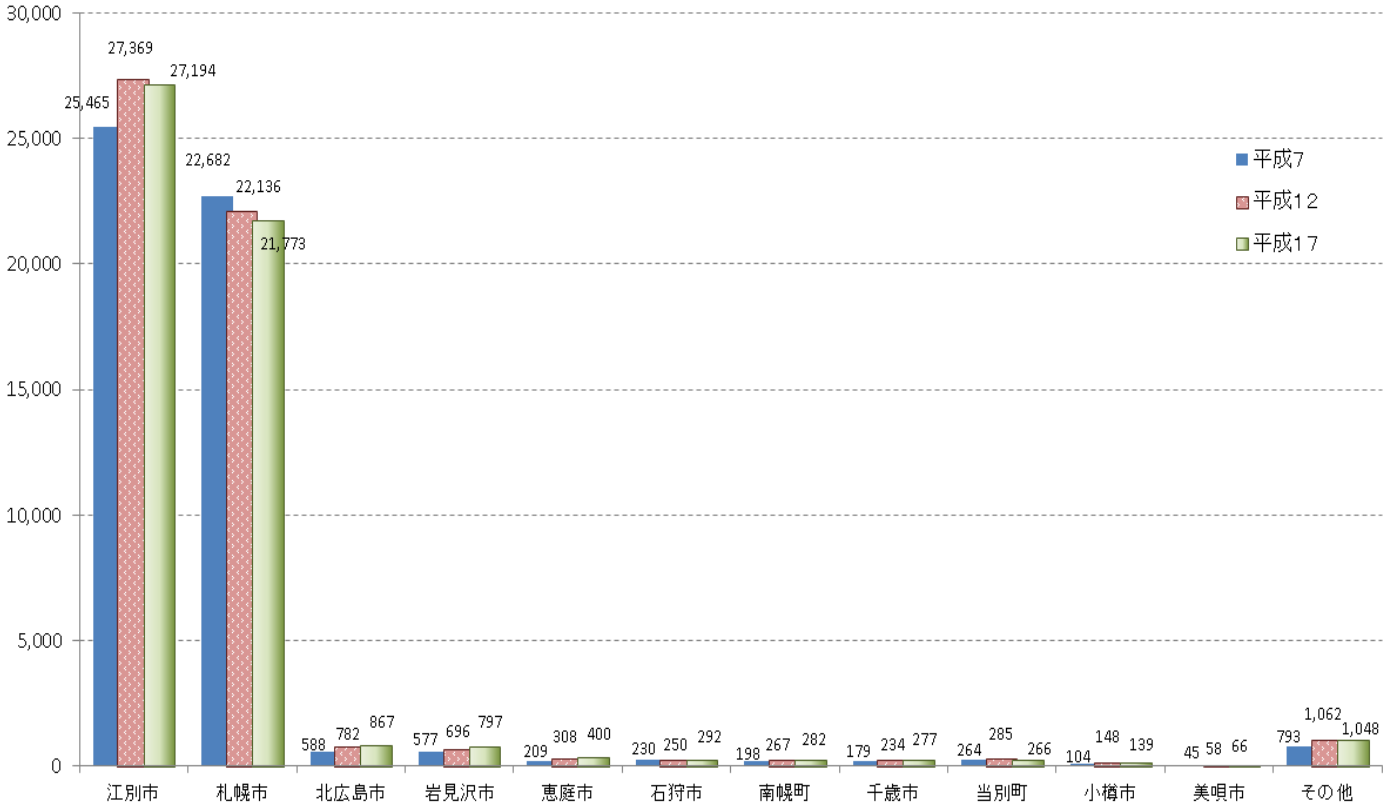

就業者・通学者の移動状況（各年10月1日現在）

【平成7年～平成17年における就業者の移動状況（人）】

（資料：「江別市統計書」各年の国勢調査）

【平成17年における就業者の移動割合（%）】

（資料：「江別市統計書」各年の国勢調査）