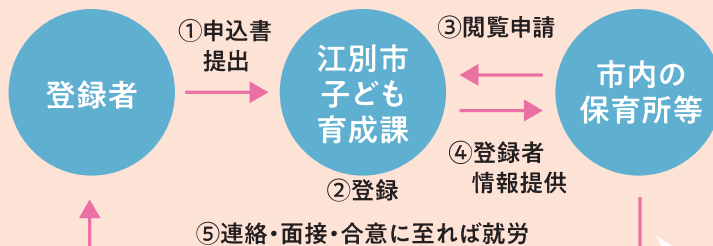

子どもたちに関わる仕事がしたい。子どもが好きだから。

そんな方のための人材バンク制度です。

本サービスは保育所や幼稚園等での就労を希望する方にご登録いただき、職員を募集している施設からの要請に応じて、登録者情報を提供する制度です。

勤務時間や曜日などは、希望に合わせて登録できます。

### 登録方法

①登録申請書

②資格証の写し(お持ちの方)

①と②を江別市子ども育成課まで提出してください(郵送・持参)

申請書は江別市ホームページからダウンロードできます。  
お電話をいただければ郵送も可能です!

### 登録からの流れ

※登録によって必ず採用されるものではないことをご了承ください。  
※具体的な就労相談や職業あつせんを行うものではありません。