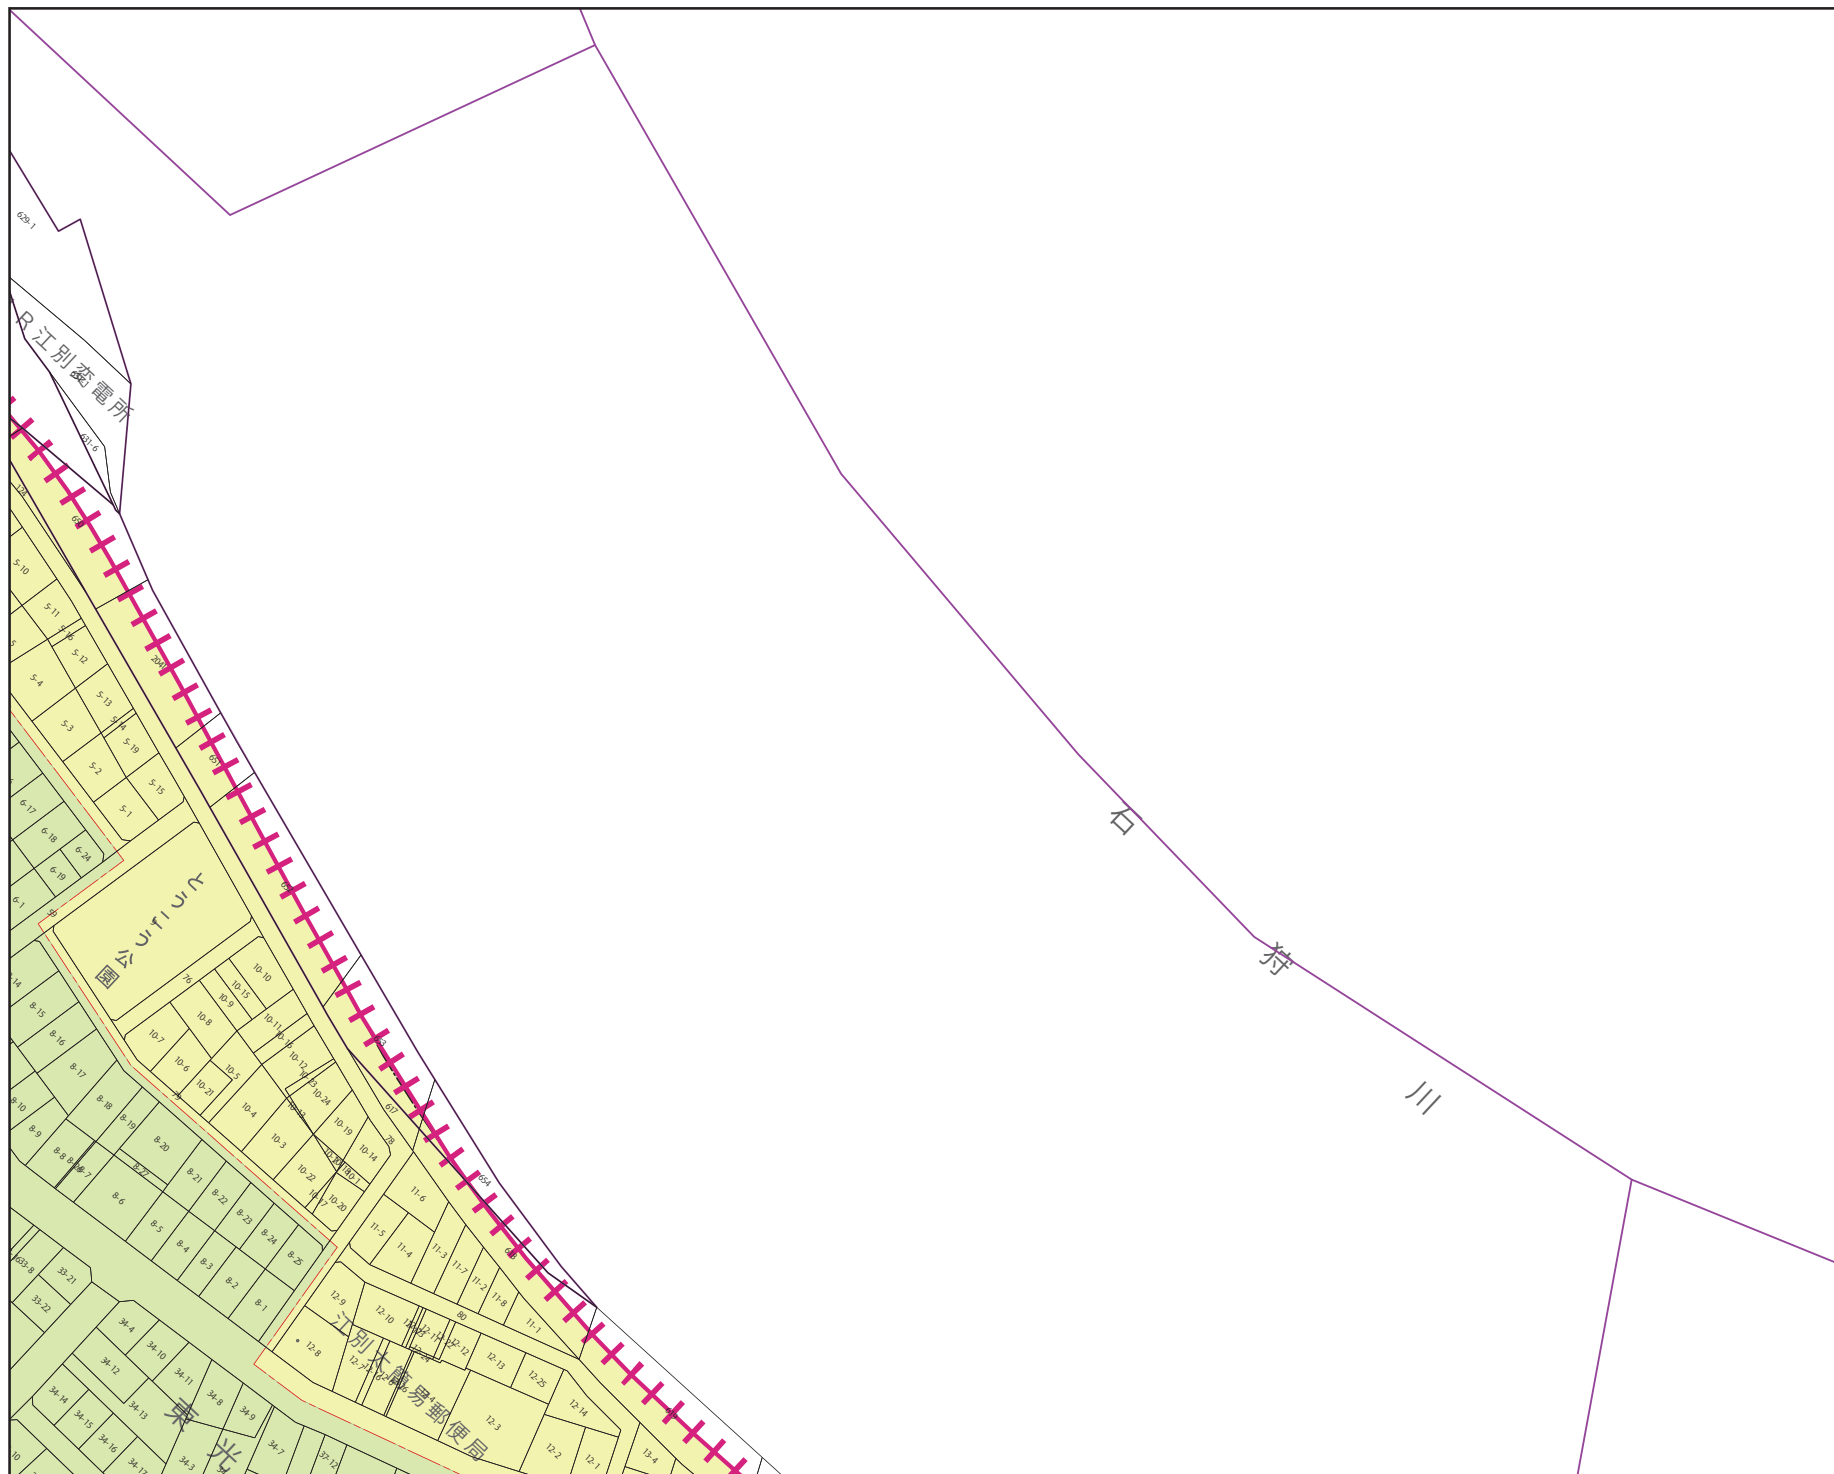

参考図

24-① 東光町

【誘導区域全体図】

- 都市機能誘導区域
- 居住誘導区域
- 市街化区域

【凡例】

- 都市機能誘導区域
- 居住誘導区域
- 市街化区域
- 町名界
- 地番界
- 第一種低層住居専用地域 (40/60)
- 第一種中高層住居専用地域 (60/200)
- 第二種中高層住居専用地域 (60/200)
- 第一種住居地域 (60/200)
- 第二種住居地域 (60/200)
- 準住居地域 (60/200)
- 近隣商業地域 (80/200)
- 近隣商業地域 (80/300)
- 商業地域 (80/400)
- 準工業地域 (60/200)
- 工業地域 (60/200)
- 工業専用地域 (60/200)

・この図面は概要を示した参考図であり、地図の精度上、誤差を含んでいます。
 ・都市計画その他の内容を証明するものではありません。
 ・用途地域は、2025年12月4日時点の情報です。
 ・立地適正化計画区域は、2024年4月1日時点の情報です。
 ・地番、地番界は、2021年1月1日時点の情報です。

参考図

24-②

東光町

【誘導区域全体図】

- 都市機能誘導区域
- 居住誘導区域
- 市街化区域

【凡例】

- 都市機能誘導区域
- 居住誘導区域
- 市街化区域
- 町名界
- 地番界
- 第一種低層住居専用地域 (40/60)
- 第一種中高層住居専用地域 (60/200)
- 第二種中高層住居専用地域 (60/200)
- 第一種住居地域 (60/200)
- 第二種住居地域 (60/200)
- 準住居地域 (60/200)
- 近隣商業地域 (80/200)
- 近隣商業地域 (80/300)
- 商業地域 (80/400)
- 準工業地域 (60/200)
- 工業地域 (60/200)
- 工業専用地域 (60/200)

- ・この図面は概要を示した参考図であり、地図の精度上、誤差を含んでいます。
- ・都市計画その他の内容を証明するものではありません。
- ・用途地域は、2025年12月4日時点の情報です。
- ・立地適正化計画区域は、2024年4月1日時点の情報です。
- ・地番、地番界は、2021年1月1日時点の情報です。

参考図

24-③

東光町

【誘導区域全体図】

- 都市機能誘導区域
- 居住誘導区域
- 市街化区域