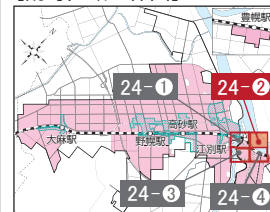

参考図

24-① 東光町

【誘導区域全体図】

- 都市機能誘導区域
- 居住誘導区域
- 市街化区域

【凡例】

- 都市機能誘導区域
- 居住誘導区域
- 市街化区域
- 町名界
- 地番界
- 第一種低層住居専用地域 (40/60)
- 第一種中高層住居専用地域 (60/200)
- 第二種中高層住居専用地域 (60/200)
- 第一種住居地域 (60/200)
- 第二種住居地域 (60/200)
- 準住居地域 (60/200)
- 近隣商業地域 (80/200)
- 近隣商業地域 (80/300)
- 商業地域 (80/400)
- 準工業地域 (60/200)
- 工業地域 (60/200)
- 工業専用地域 (60/200)

・この図面は概要を示した参考図であり、地図の精度上、誤差を含んでいます。
 ・都市計画その他の内容を証明するものではありません。
 ・用途地域は、2025年12月4日時点の情報です。
 ・立地適正化計画区域は、2024年4月1日時点の情報です。
 ・地番、地番界は、2021年1月1日時点の情報です。

参考図

24-②

東光町

【誘導区域全体図】

- 都市機能誘導区域
- 居住誘導区域
- 市街化区域

【凡例】

- 都市機能誘導区域
- 居住誘導区域
- 市街化区域
- 町名界
- 地番界
- 第一種低層住居専用地域 (40/60)
- 第一種中高層住居専用地域 (60/200)
- 第二種中高層住居専用地域 (60/200)
- 第一種住居地域 (60/200)
- 第二種住居地域 (60/200)
- 準住居地域 (60/200)
- 近隣商業地域 (80/200)
- 近隣商業地域 (80/300)
- 商業地域 (80/400)
- 準工業地域 (60/200)
- 工業地域 (60/200)
- 工業専用地域 (60/200)

- ・この図面は概要を示した参考図であり、地図の精度上、誤差を含んでいます。
- ・都市計画その他の内容を証明するものではありません。
- ・用途地域は、2025年12月4日時点の情報です。
- ・立地適正化計画区域は、2024年4月1日時点の情報です。
- ・地番、地番界は、2021年1月1日時点の情報です。

参考図

24-③

東光町

【誘導区域全体図】

- 都市機能誘導区域
- 居住誘導区域
- 市街化区域