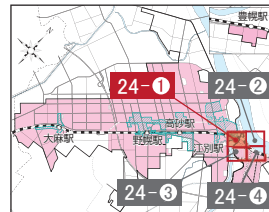

参考図

24-① 東光町

【誘導区域全体図】

- 都市機能誘導区域
- 居住誘導区域
- 市街化区域

【凡例】

- 都市機能誘導区域
- 居住誘導区域
- 市街化区域
- 町名界
- 地番界
- 第一種低層住居専用地域 (40/60)
- 第一種中高層住居専用地域 (60/200)
- 第二種中高層住居専用地域 (60/200)
- 第一種住居地域 (60/200)
- 第二種住居地域 (60/200)
- 準住居地域 (60/200)
- 近隣商業地域 (80/200)
- 近隣商業地域 (80/300)
- 商業地域 (80/400)
- 準工業地域 (60/200)
- 工業地域 (60/200)
- 工業専用地域 (60/200)

・この図面は概要を示した参考図であり、地図の精度上、誤差を含んでいます。
 ・都市計画その他の内容を証明するものではありません。
 ・用途地域は、2025年12月4日時点の情報です。
 ・立地適正化計画区域は、2024年4月1日時点の情報です。
 ・地番、地番界は、2021年1月1日時点の情報です。

参考図

24-②

東光町

【誘導区域全体図】

- 都市機能誘導区域
- 居住誘導区域
- 市街化区域

【凡例】

- 都市機能誘導区域
- 居住誘導区域
- 市街化区域
- 町名界
- 地番界
- 第一種低層住居専用地域 (40/60)
- 第一種中高層住居専用地域 (60/200)
- 第二種中高層住居専用地域 (60/200)
- 第一種住居地域 (60/200)
- 第二種住居地域 (60/200)
- 準住居地域 (60/200)
- 近隣商業地域 (80/200)
- 近隣商業地域 (80/300)
- 商業地域 (80/400)
- 準工業地域 (60/200)
- 工業地域 (60/200)
- 工業専用地域 (60/200)