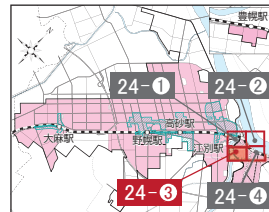

- 都市機能誘導区域
- 居住誘導区域
- 市街化区域
- 町名界
- 地番界
- 第一種低層住居専用地域 (40/60)
- 第一種中高層住居専用地域 (60/200)
- 第二種中高層住居専用地域 (60/200)
- 第一種住居地域 (60/200)
- 第二種住居地域 (60/200)
- 準住居地域 (60/200)
- 近隣商業地域 (80/200)
- 近隣商業地域 (80/300)
- 商業地域 (80/400)
- 準工業地域 (60/200)
- 工業地域 (60/200)
- 工業専用地域 (60/200)

- ・この図面は概要を示した参考図であり、地図の精度上、誤差を含んでいます。
- ・都市計画その他の内容を証明するものではありません。
- ・用途地域は、2025年12月4日時点の情報です。
- ・立地適正化計画区域は、2024年4月1日時点の情報です。
- ・地番、地番界は、2021年1月1日時点の情報です。

参考図

24-③

東光町

【誘導区域全体図】

- 都市機能誘導区域
- 居住誘導区域
- 市街化区域

【凡例】

- 都市機能誘導区域
- 居住誘導区域
- 市街化区域
- 町名界
- 地番界
- 第一種低層住居専用地域 (40/60)
- 第一種中高層住居専用地域 (60/200)
- 第二種中高層住居専用地域 (60/200)
- 第一種住居地域 (60/200)
- 第二種住居地域 (60/200)
- 準住居地域 (60/200)
- 近隣商業地域 (80/200)
- 近隣商業地域 (80/300)
- 商業地域 (80/400)
- 準工業地域 (60/200)
- 工業地域 (60/200)
- 工業専用地域 (60/200)

・この図面は概要を示した参考図であり、地図の精度上、誤差を含んでいます。
 ・都市計画その他の内容を証明するものではありません。
 ・用途地域は、2025年12月4日時点の情報です。
 ・立地適正化計画区域は、2024年4月1日時点の情報です。
 ・地番、地番界は、2021年1月1日時点の情報です。

参考図

24-④

東光町

【誘導区域全体図】

- 都市機能誘導区域
- 居住誘導区域
- 市街化区域

【凡例】