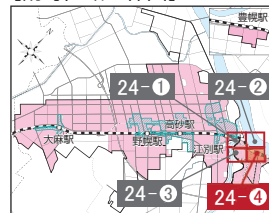

【凡例】

- 都市機能誘導区域
- 居住誘導区域
- 市街化区域
- 町名界
- 地番界
- 第一種低層住居専用地域 (40/60)
- 第一種中高層住居専用地域 (60/200)
- 第二種中高層住居専用地域 (60/200)
- 第一種住居地域 (60/200)
- 第二種住居地域 (60/200)
- 準住居地域 (60/200)
- 近隣商業地域 (80/200)
- 近隣商業地域 (80/300)
- 商業地域 (80/400)
- 準工業地域 (60/200)
- 工業地域 (60/200)
- 工業専用地域 (60/200)

・この図面は概要を示した参考図であり、地図の精度上、誤差を含んでいます。
 ・都市計画その他の内容を証明するものではありません。
 ・用途地域は、2025年12月4日時点の情報です。
 ・立地適正化計画区域は、2024年4月1日時点の情報です。
 ・地番、地番界は、2021年1月1日時点の情報です。

参考図

24-④

東光町

【誘導区域全体図】

- 都市機能誘導区域
- 居住誘導区域
- 市街化区域

【凡例】

- 都市機能誘導区域
- 居住誘導区域
- 市街化区域
- 町名界
- 地番界
- 第一種低層住居専用地域 (40/60)
- 第一種中高層住居専用地域 (60/200)
- 第二種中高層住居専用地域 (60/200)
- 第一種住居地域 (60/200)
- 第二種住居地域 (60/200)
- 準住居地域 (60/200)
- 近隣商業地域 (80/200)
- 近隣商業地域 (80/300)
- 商業地域 (80/400)
- 準工業地域 (60/200)
- 工業地域 (60/200)
- 工業専用地域 (60/200)

・この図面は概要を示した参考図であり、地図の精度上、誤差を含んでいます。
 ・都市計画その他の内容を証明するものではありません。
 ・用途地域は、2025年12月4日時点の情報です。
 ・立地適正化計画区域は、2024年4月1日時点の情報です。
 ・地番、地番界は、2021年1月1日時点の情報です。