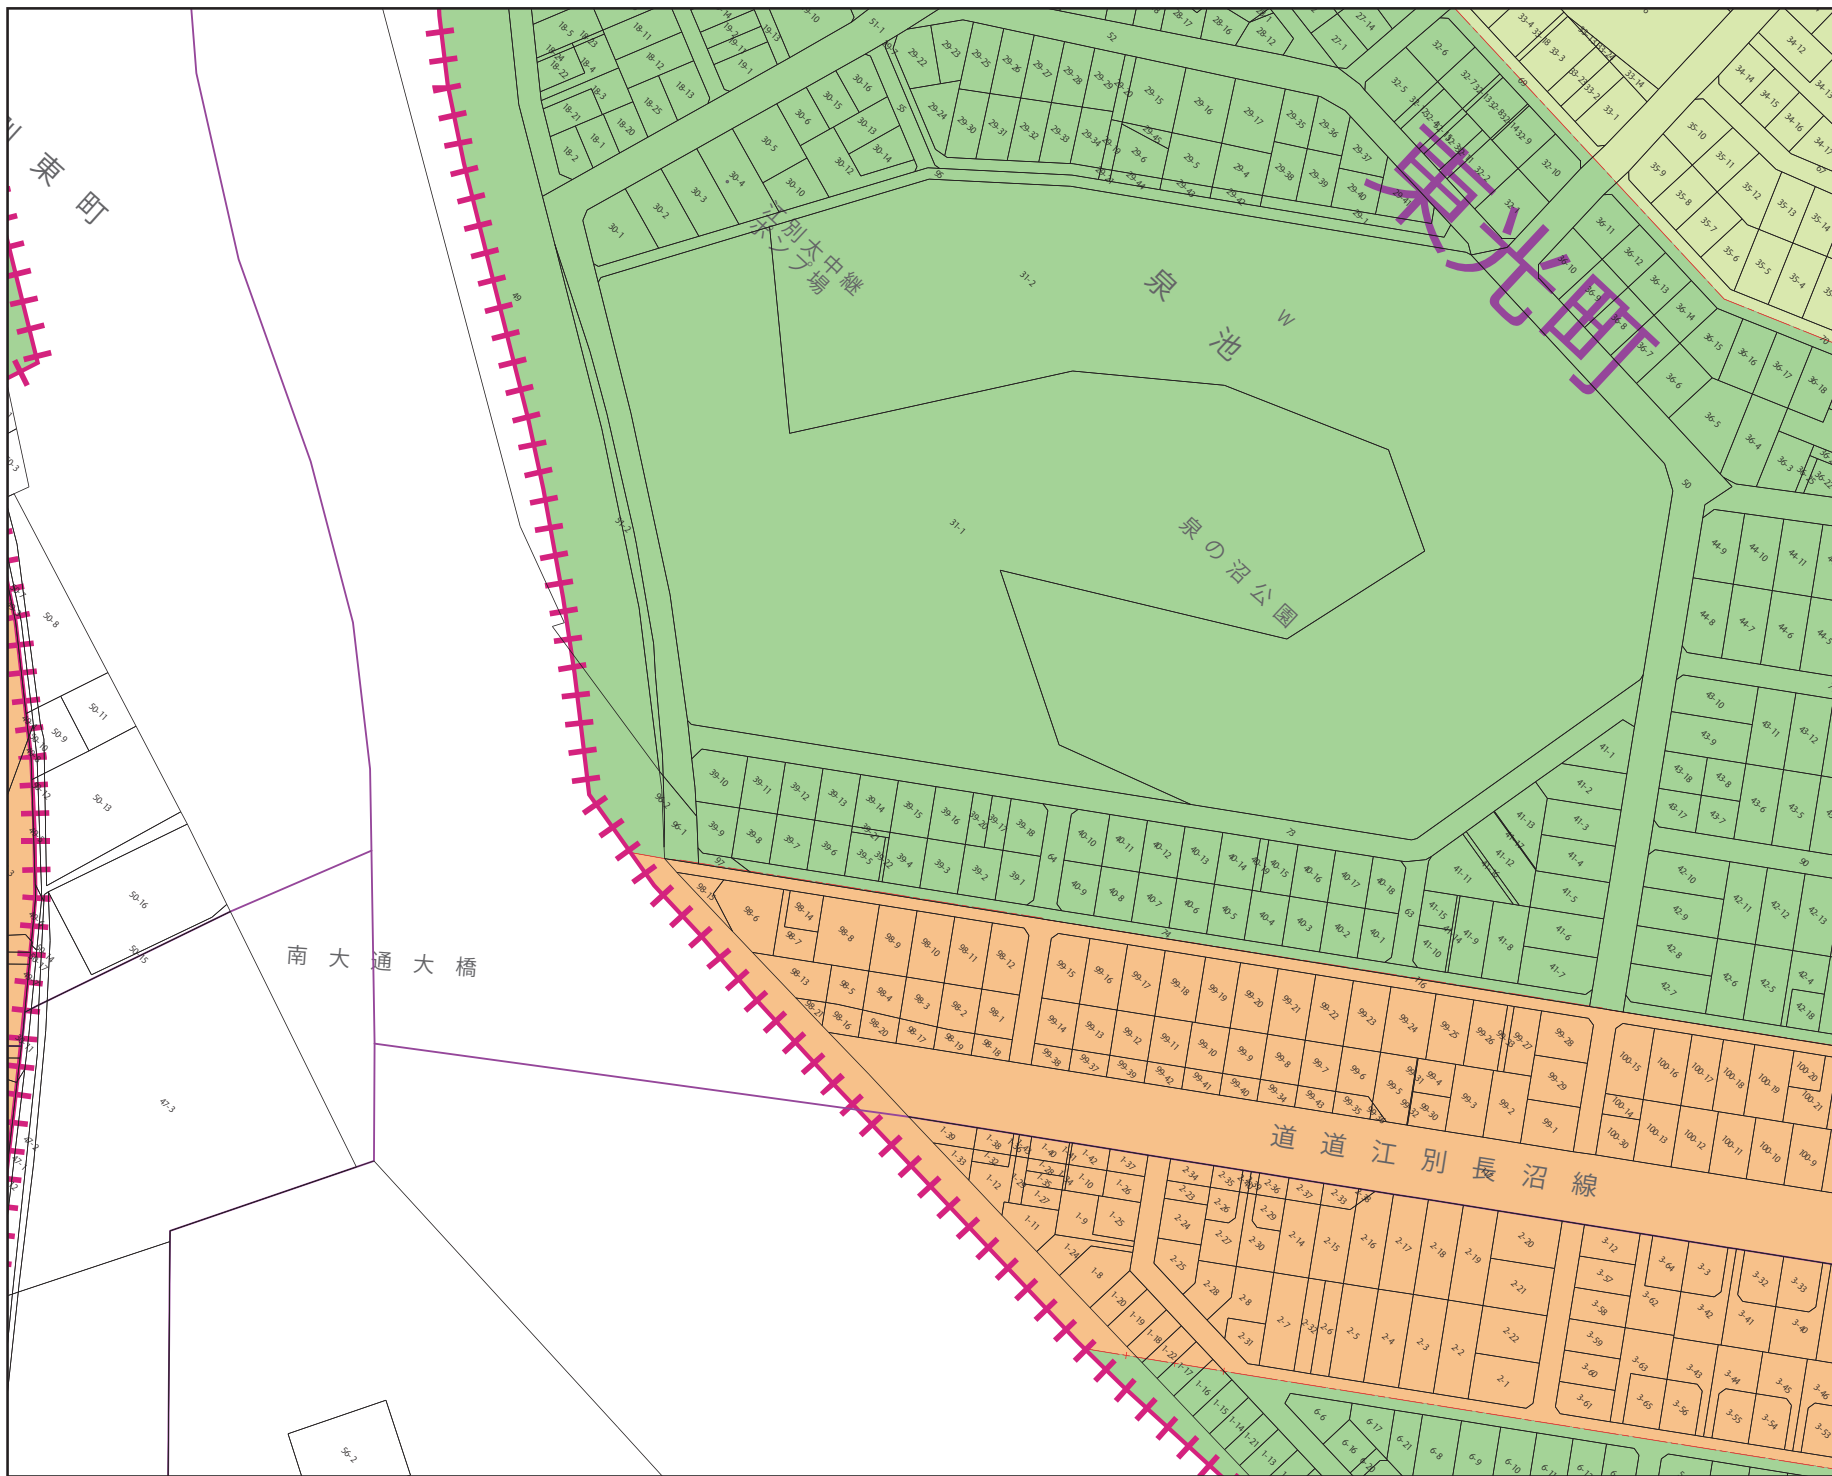

- 都市機能誘導区域
- 居住誘導区域
- 市街化区域
- 町名界
- 地番界
- 第一種低層住居専用地域 (40/60)
- 第一種中高層住居専用地域 (60/200)
- 第二種中高層住居専用地域 (60/200)
- 第一種住居地域 (60/200)
- 第二種住居地域 (60/200)
- 準住居地域 (60/200)
- 近隣商業地域 (80/200)
- 近隣商業地域 (80/300)
- 商業地域 (80/400)
- 準工業地域 (60/200)
- 工業地域 (60/200)
- 工業専用地域 (60/200)

- ・この図面は概要を示した参考図であり、地図の精度上、誤差を含んでいます。
- ・都市計画その他の内容を証明するものではありません。
- ・用途地域は、2025年12月4日時点の情報です。
- ・立地適正化計画区域は、2024年4月1日時点の情報です。
- ・地番、地番界は、2021年1月1日時点の情報です。

参考図

24-③

東光町

【誘導区域全体図】

- 都市機能誘導区域
- 居住誘導区域
- 市街化区域

【凡例】

- 都市機能誘導区域
- 居住誘導区域
- 市街化区域
- 町名界
- 地番界
- 第一種低層住居専用地域 (40/60)
- 第一種中高層住居専用地域 (60/200)
- 第二種中高層住居専用地域 (60/200)
- 第一種住居地域 (60/200)
- 第二種住居地域 (60/200)
- 準住居地域 (60/200)
- 近隣商業地域 (80/200)
- 近隣商業地域 (80/300)
- 商業地域 (80/400)
- 準工業地域 (60/200)
- 工業地域 (60/200)
- 工業専用地域 (60/200)

・この図面は概要を示した参考図であり、地図の精度上、誤差を含んでいます。
 ・都市計画その他の内容を証明するものではありません。
 ・用途地域は、2025年12月4日時点の情報です。
 ・立地適正化計画区域は、2024年4月1日時点の情報です。
 ・地番、地番界は、2021年1月1日時点の情報です。

参考図

24-④

東光町

【誘導区域全体図】

- 都市機能誘導区域
- 居住誘導区域
- 市街化区域

【凡例】