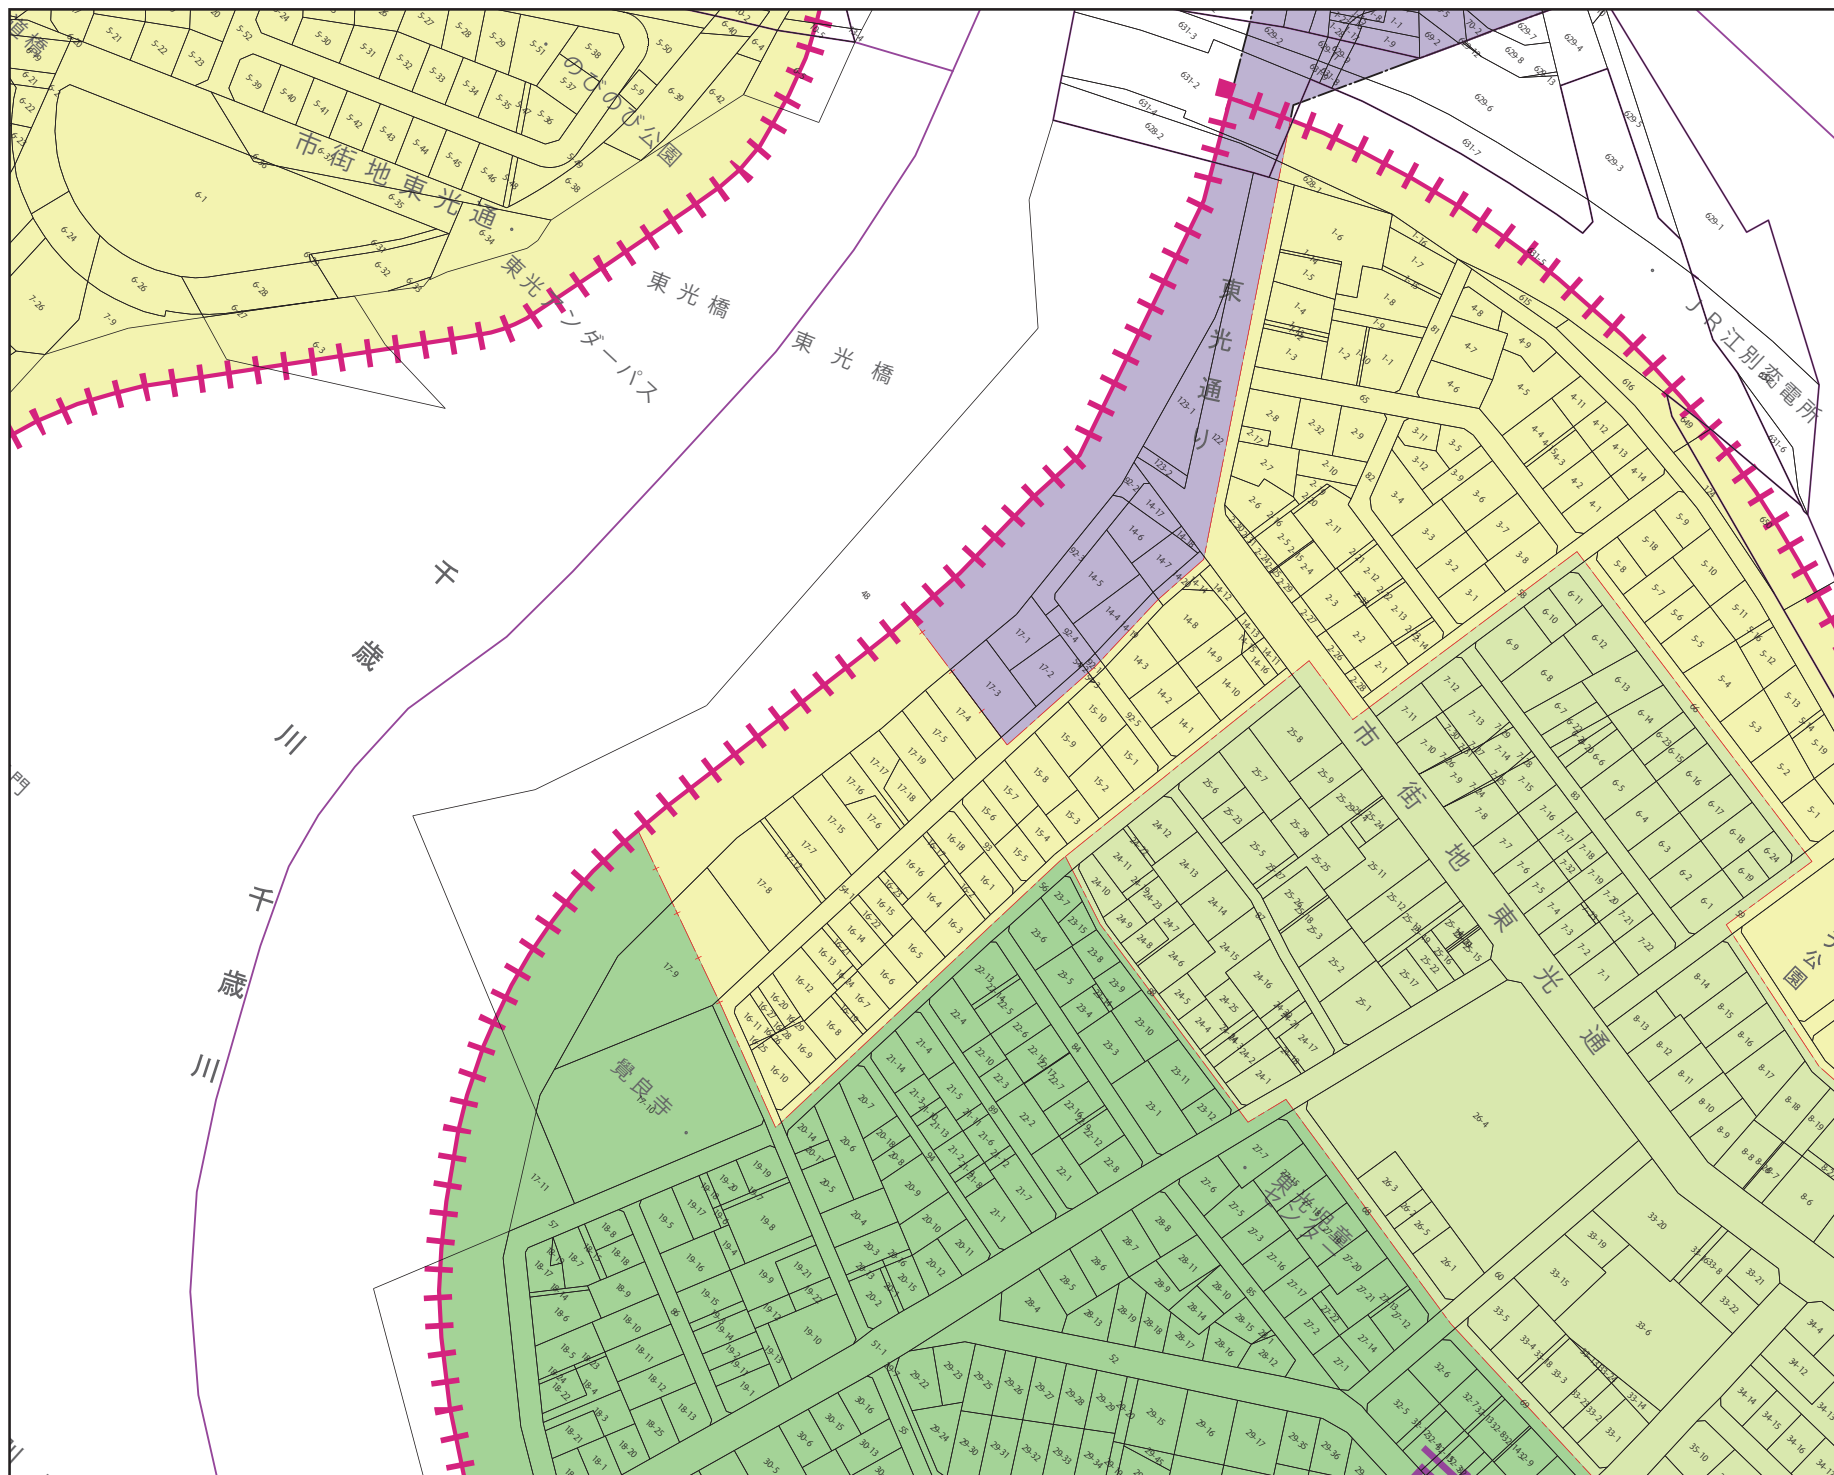

参考図

24-① 東光町

【誘導区域全体図】

- 都市機能誘導区域
- 居住誘導区域
- 市街化区域

【凡例】

- 都市機能誘導区域
- 居住誘導区域
- 市街化区域
- 町名界
- 地番界
- 第一種低層住居専用地域 (40/60)
- 第一種中高層住居専用地域 (60/200)
- 第二種中高層住居専用地域 (60/200)
- 第一種住居地域 (60/200)
- 第二種住居地域 (60/200)
- 準住居地域 (60/200)
- 近隣商業地域 (80/200)
- 近隣商業地域 (80/300)
- 商業地域 (80/400)
- 準工業地域 (60/200)
- 工業地域 (60/200)
- 工業専用地域 (60/200)

・この図面は概要を示した参考図であり、地図の精度上、誤差を含んでいます。
 ・都市計画その他の内容を証明するものではありません。
 ・用途地域は、2025年12月4日時点の情報です。
 ・立地適正化計画区域は、2024年4月1日時点の情報です。
 ・地番、地番界は、2021年1月1日時点の情報です。

参考図

24-②

東光町

【誘導区域全体図】

- 都市機能誘導区域
- 居住誘導区域
- 市街化区域

【凡例】

- 都市機能誘導区域
- 居住誘導区域
- 市街化区域
- 町名界
- 地番界
- 第一種低層住居専用地域 (40/60)
- 第一種中高層住居専用地域 (60/200)
- 第二種中高層住居専用地域 (60/200)
- 第一種住居地域 (60/200)
- 第二種住居地域 (60/200)
- 準住居地域 (60/200)
- 近隣商業地域 (80/200)
- 近隣商業地域 (80/300)
- 商業地域 (80/400)
- 準工業地域 (60/200)
- 工業地域 (60/200)
- 工業専用地域 (60/200)

- ・この図面は概要を示した参考図であり、地図の精度上、誤差を含んでいます。
- ・都市計画その他の内容を証明するものではありません。
- ・用途地域は、2025年12月4日時点の情報です。
- ・立地適正化計画区域は、2024年4月1日時点の情報です。
- ・地番、地番界は、2021年1月1日時点の情報です。

参考図

24-③

東光町

【誘導区域全体図】

- 都市機能誘導区域
- 居住誘導区域
- 市街化区域