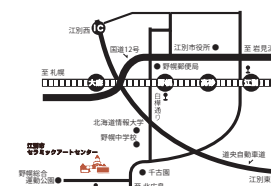

Ebetsu City Ceramic Art Center

江別市セラミック アートセンター

MUSEUM GUIDE 2026-2027

アートセンターご利用のご案内

やきもの文化を創造する場所。

①やきものを鑑賞する展示室、②創作の場としての工房、③情報交換の場としての研修室と図書室、④ゆっくりとくつろげるラウンジなどを設けています。

常設展示室

観覧時間：9時30分～17時00分（入場は16時30分まで）

観覧料金：高校生以上350円（280円）、小中学生150円（120円）

※・（ ）内は20名以上の団体料金

・身体障害者手帳の交付を受けている人は無料

レンタル工房・教室工房・企画展示室・研修室

利用時間：9時～12時、13時～17時

※夜間時間（18時～21時）は3日前までのお申し込みが必要です。

休館日：月曜日、祝日の翌日（その日が土日の場合は火曜日）、
12月29日～1月3日

交通アクセス

【車】札幌から40分（国道12号経由）
岩見沢から45分（国道12号経由）

【電車】札幌駅→野幌駅（所要時間21分）

↓
JRバス乗換→セラミックアートセンター前下車（10分）

【バス】（JRバス野幌運動公園行き）（所要時間30分）
新札幌行→（野幌駅南口経由）→セラミックアートセンター前下車

（JRバス北広島駅行き）（所要時間20分）
江別駅→（野幌駅経由）→セラミックアートセンター前下車