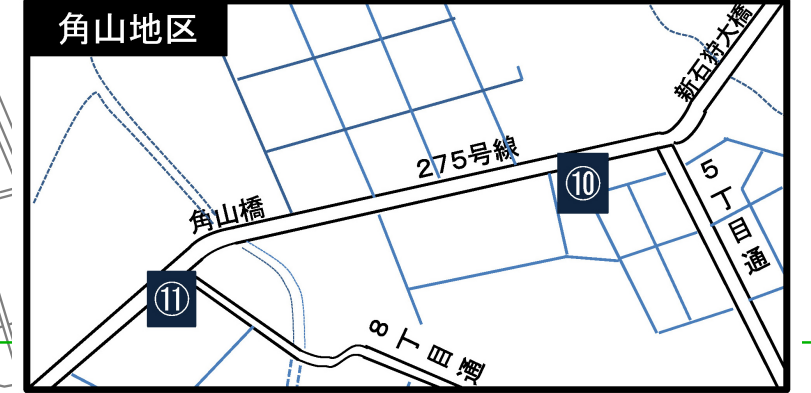

# ガソリン助成券が使用できる給油所マップ

No.	名称	住所	地図	給油所の種類
①	出光興産アイックス 江別東インター SS	江別市朝日町4 1番地の1 2	G-4	セルフ
②	ENEOS Dr. Drive江別SS	江別市弥生町3 5番地	E-3	フル (有人)
③	出光興産アイックス セルフ江別中央 SS	江別市元町3 3番地の9	E-3	セルフ
④	出光興産安田建設 江別SS	江別市工業町1 9番地の1	E-1	フル (有人)
⑤	ENEOS 江別幸町SS	江別市幸町1 1番地の6	D-3	フル (有人)
⑥	出光興産アイックス 江別野幌 SS	江別市野幌末広町6 番地の2	D-3	セルフ
⑦	ENEOS 江別SS	江別市野幌住吉町1 8番地の1 0	C-3	混在※
⑧	昭和シェル石油 江別大麻 SS	江別市大麻新町7 番地の1	C-3	フル (有人)
⑨	ENEOS チャレンジ三番通SS	江別市大麻ひかり町4 2番地の4	A-3	混在※
⑩	ENEOS 対雁SS	江別市工業町2 7番地の1 0	角山地区	フル (有人)
⑪	出光興産アイックス 江別西 SS	江別市角山4 5 4番地の4	角山地区	フル (有人)

※フルサービス (有人) とセルフサービスが混在している給油所については、フルサービスのみガソリン利用券の使用が可能ですので、フルサービスのレーンで給油してください。