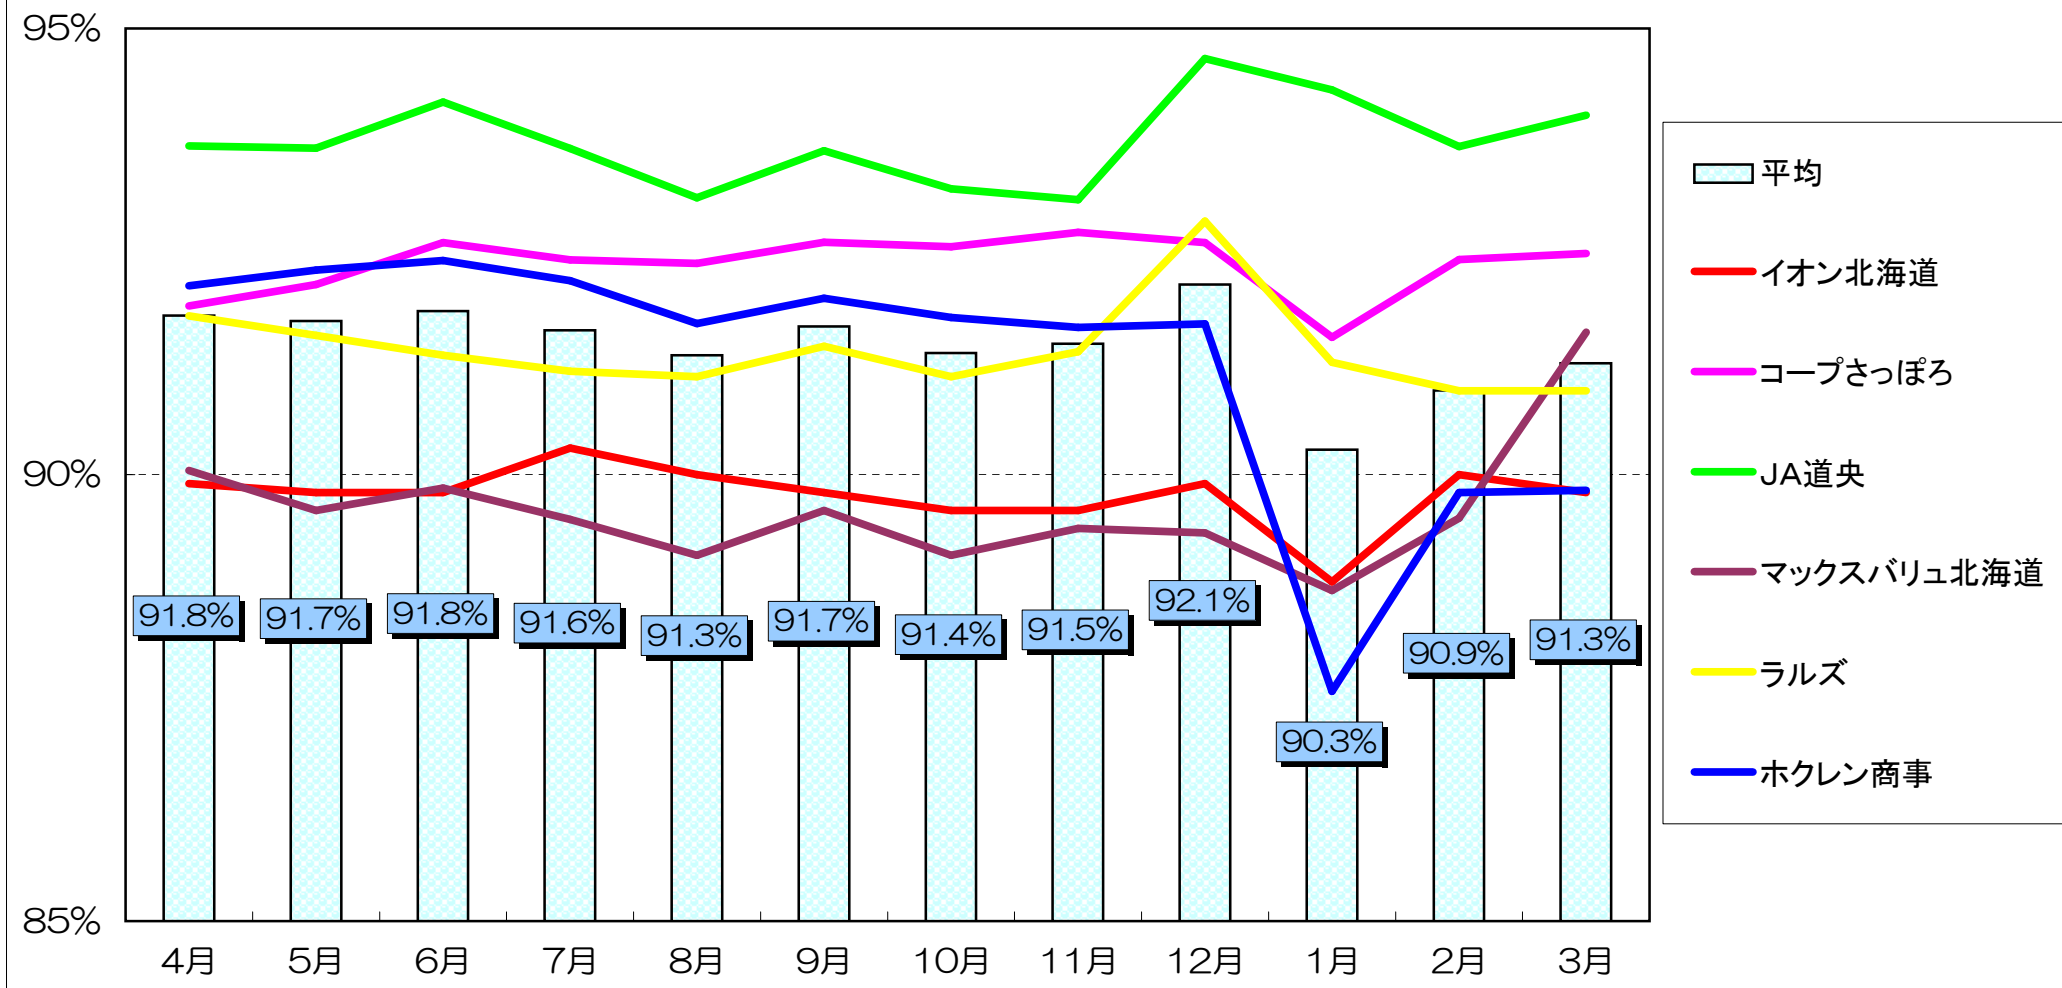

マイバッグ持参率（平成21年度／年間平均91.5%）

- ・「イオン北海道」は、イオン北海道(株)：ポスフル江別店
- ・「コープさっぽろ」は、生活共同組合コープさっぽろ：コープさっぽろ(江別店、野幌店)
- ・「JA道央」は、道央農業協同組合：Aコープ(江別店、江北店)
- ・「マックスバリュ北海道」は、マックスバリュ北海道(株)：マックスバリュ(江別店、上江別店[平成21年5月から])、ジョイセリオのっぽろ店[平成21年4月まで]
- ・「ラルズ」は、(株)ラルズ：ビッグハウス(大麻店、野幌店、元江別店)、ラルズストア大麻駅前店、ラルズマート大麻銀座店
- ・「ホクレン商事」は、(株)ホクレン商事：ホクレンショップ(大麻北町店、元江別店、ゆめみ野店)、生活応援館 プライス大麻店