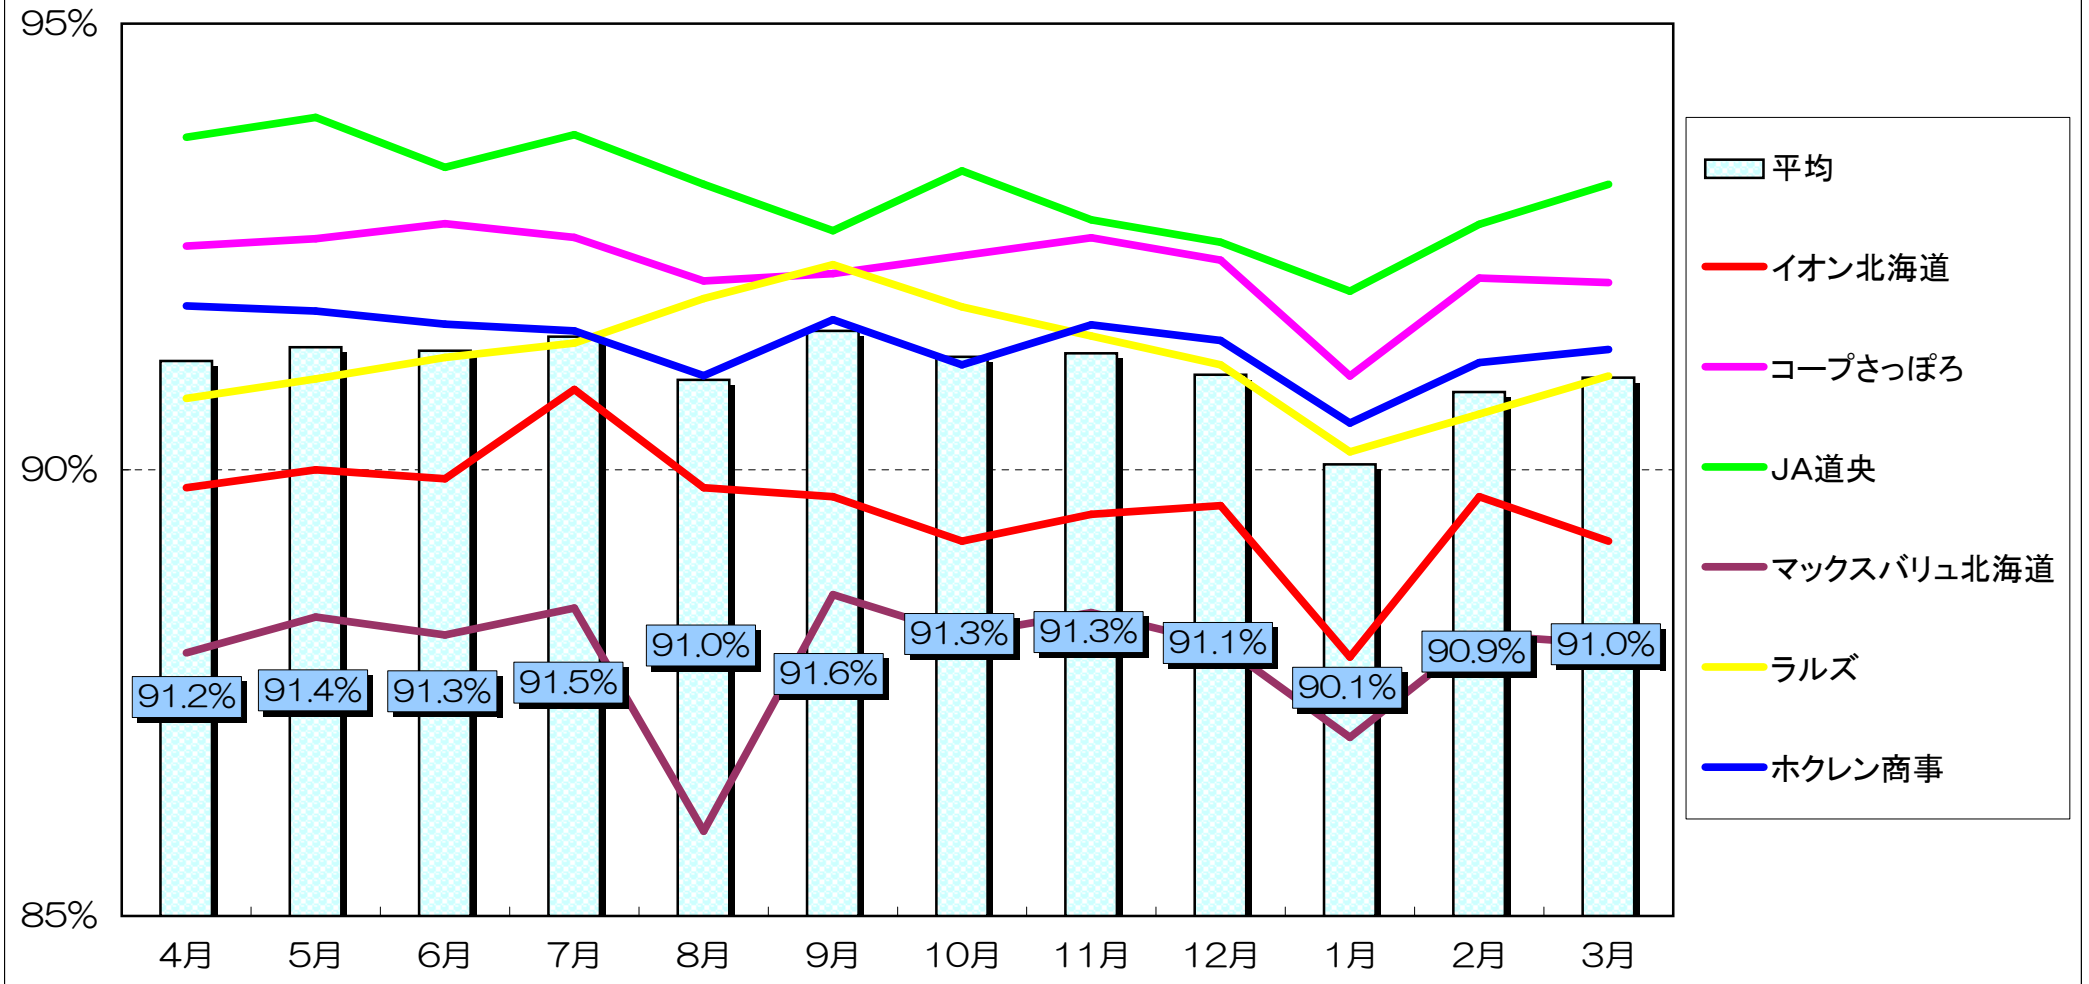

マイバッグ持参率（平成22年度／年間平均91.1％）

- ・「イオン北海道」は、イオン北海道(株)：ポスフル江別店
- ・「コープさっぽろ」は、生活共同組合コープさっぽろ：コープさっぽろ(江別店、野幌店)
- ・「JA道央」は、道央農業協同組合：Aコープ(江別店、江北店)
- ・「マックスバリュ北海道」は、ザ・ビッグ江別店、マックスバリュ上江別店
- ・「ラルズ」は、(株)ラルズ：ビッグハウス(大路店、野幌店、元江別店)、ラルズストア大塚駅前店、ラルズマート大塚銀座店[平成22年9月まで]
- ・「ホクレン商事」は、(株)ホクレン商事：ホクレンショップ(大塚北町店、元江別店、ゆめみ野店)、生活応援館 プライス大塚店