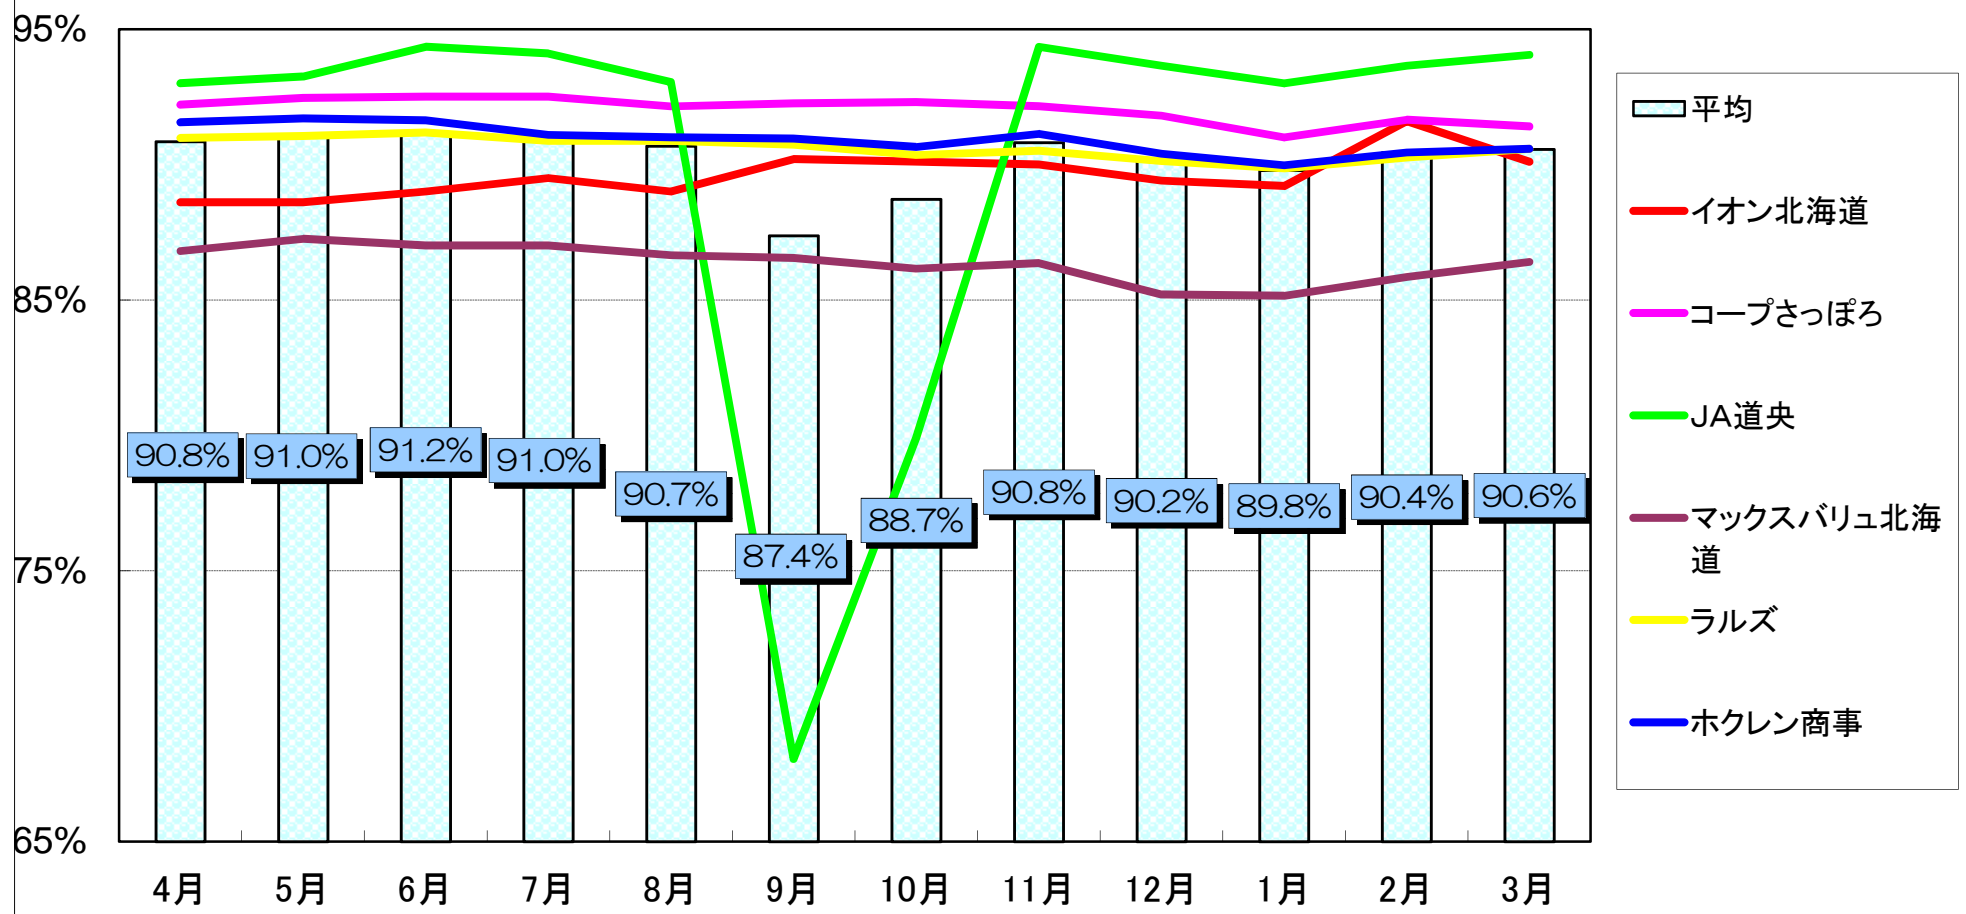

## マイバッグ持参率(平成23年度／年間平均90.2%)

- ・ 「イオン北海道」はイオン北海道(株)：イオン江別店
- ・ 「コープさっぽろ」は、生活共同組合コープさっぽろ：コープさっぽろ(えべつ店、野幌店)
- ・ 「JA道央」は、道央農業協同組合：Aコープ(江別店、江北店)
- ・ 「マックスバリュ北海道」は、ザ・ビッグ江別店、マックスバリュ上江別店
- ・ 「ラルズ」は、(株)ラルズ：ビッグハウス(大麻店、野幌店、元江別店)、ラルズストア大麻駅前店
- ・ 「ホクレン商事」は、(株)ホクレン商事：ホクレンショップ(大麻北町店、元江別店、ゆめみ野店)、生活応援館 プライス大麻店