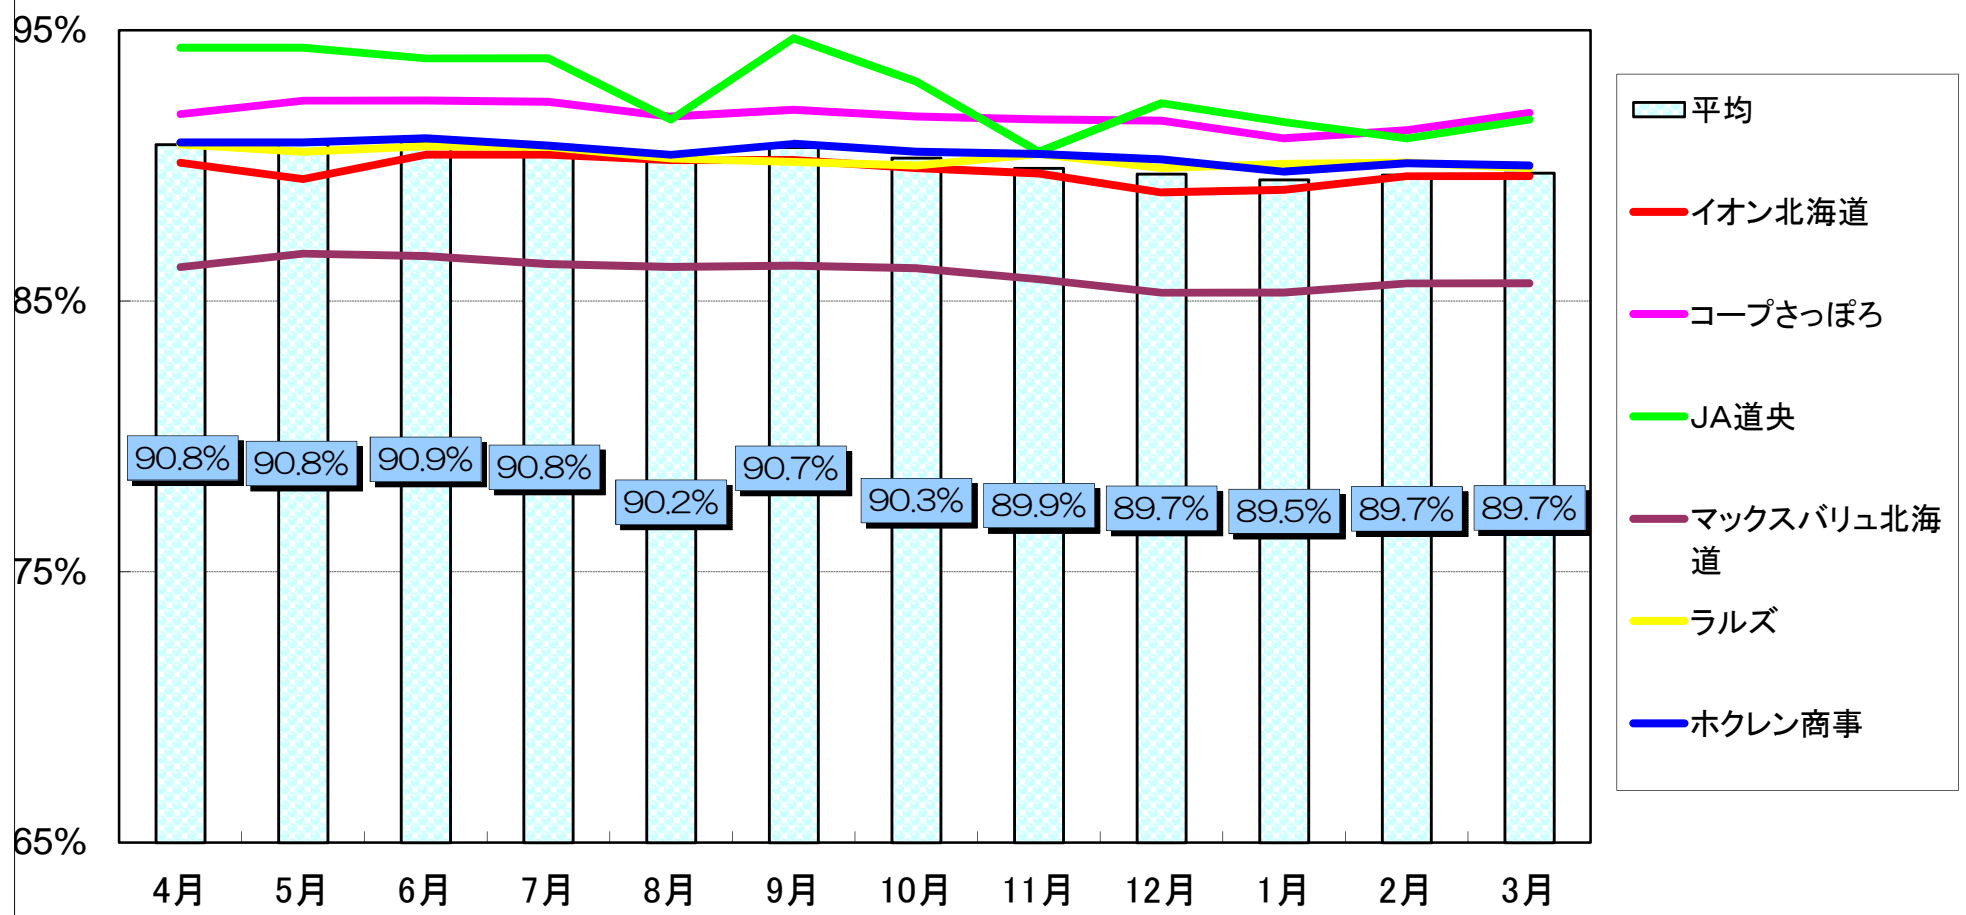

マイバッグ持参率(平成24年度／年間平均90.2%)

- ・ 「イオン北海道」はイオン北海道(株)：イオン江別店
- ・ 「コープさっぽろ」は、生活共同組合コープさっぽろ：コープさっぽろ(えべつ店、野幌店)
- ・ 「JA道央」は、道央農業協同組合：Aコープ江別店、江北店[平成24年10月まで]
- ・ 「マックスバリュ北海道」は、ザ・ビッグ江別店、マックスバリュ上江別店
- ・ 「ラルズ」は、(株)ラルズ：ビッグハウス(大麻店、野幌店、元江別店)、ラルズストア大麻駅前店
- ・ 「ホクレン商事」は、(株)ホクレン商事：ホクレンショップ(大麻北町店、元江別店、ゆめみ野店)、生活応援館 プライス大麻店