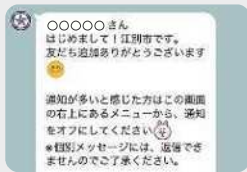

その他カテゴリー

- / 子育て
- / 防犯・不審者情報
- / 新型コロナ情報
- / 福祉・介護
- / 健康・保険・年金
- / お知らせ
- / イベント
- / 事業者向け

友だち登録方法

LINEのホーム画面から登録ができます。

ID検索またはQRコードで友だち登録をしてください。

① ホーム右上の「友」をタップ

② 「検索」をタップ

③ ID「@ebetsucity」で検索

② 「QRコード」をタップ

③ 「QRコード」を読み込む

受信設定

欲しい情報を受け取るためには受信設定が必要です。
(緊急性の高い情報は、友だち登録者全員に送ります)

① 画像をタップ

友だち登録すると、送られてくる「受信設定」の画像をタップ

② 欲しい情報をタップで選択☑して送信

受信設定画面で、配信を希望する情報、お住まいの地区、年代をタップして送信してください。※受信設定は、後から変更可能です。

お好きな情報を選べます!

リッチメニュー

トーク画面下部に表示されるメニューが「リッチメニュー」です。

「リッチメニュー」のタブ(上部の色が変わっている部分)をタップすると、メニュー表示を切り替えることができます。※リッチメニューの内容は適宜変更します。

チャットボット

チャット形式で欲しい情報をいつでも簡単に調べられます。

リッチメニューや表示される選択肢をタップして調べてください。

新型コロナ情報