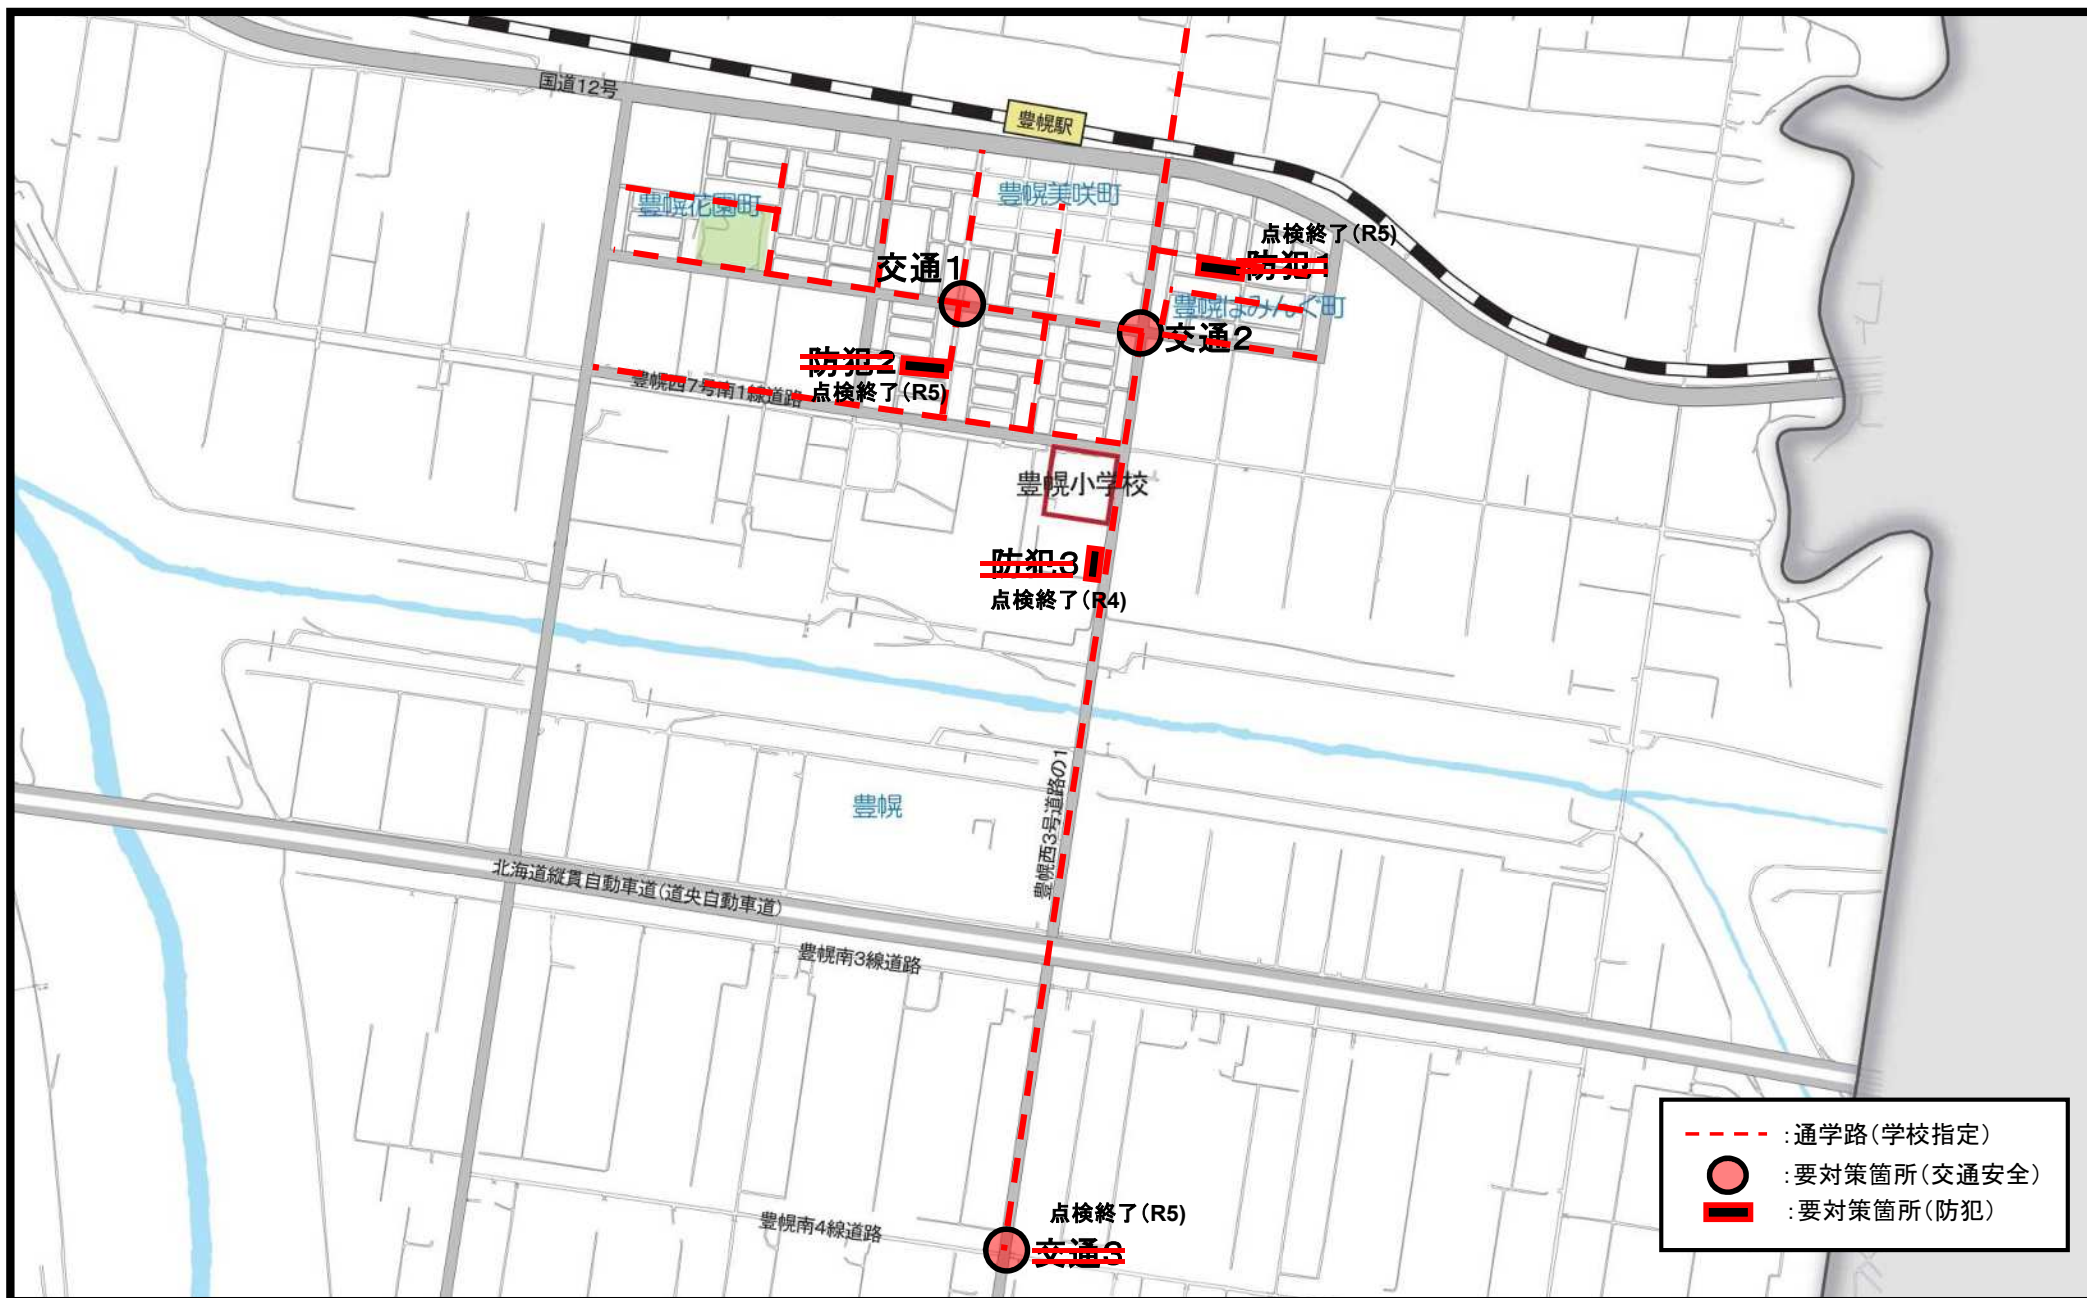

# 豊幌小学校通学路対策内容

【交通1】 市道豊幌7号道路 豊幌美咲町28番地先(豊幌18号道路との交差点)

【通学路の状況・危険の内容】

横断箇所の交通量が多い。

【対策内容】

- ・生徒への交通安全指導継続(学校)
- ・地域の見守り継続(学校)
- ・横断歩道の設置を公安委員会に継続要望。(江別市)

【点検年度】

H26、R1、R3、R5

【交通2】 市道豊幌3号道路 豊幌美咲町23番地先付近

【通学路の状況・危険の内容】

交通量が多く、通行車両の速度が速い。

【対策内容】

- ・生徒への交通安全指導継続(学校)
- ・地域の見守り継続(学校)
- ・横断歩道設置を公安委員会に継続要望。(江別市)
- ・現地調査済み。(警察署)

【点検年度】

H26、R1、R3、R5

# 豊幌小学校通学路対策内容

【交通3：点検終了】市道西3号道路 南4号線道路交差点付近

【通学路の状況・危険の内容】

通行車両の速度が速い。

【対策内容】

- ・生徒への交通安全指導継続(学校)
- ・注意喚起看板を設置済み。(R1年度)。(江別市)

【点検年度】

H29、R1、R3、R5

【点検終了理由 (R5)】

関係機関による情報共有がなされ、できうる必要な対策が検討されたため、合同点検箇所としては終了とする。

【防犯1：点検終了】はみんぐ公園周辺

【通学路の状況・危険の内容】

車を止め、不審な行動をする者が目撃された。

【対策内容】

- ・生徒への防犯市道継続。(学校)
- ・パトロールの継続。(警察署)

【点検年度】