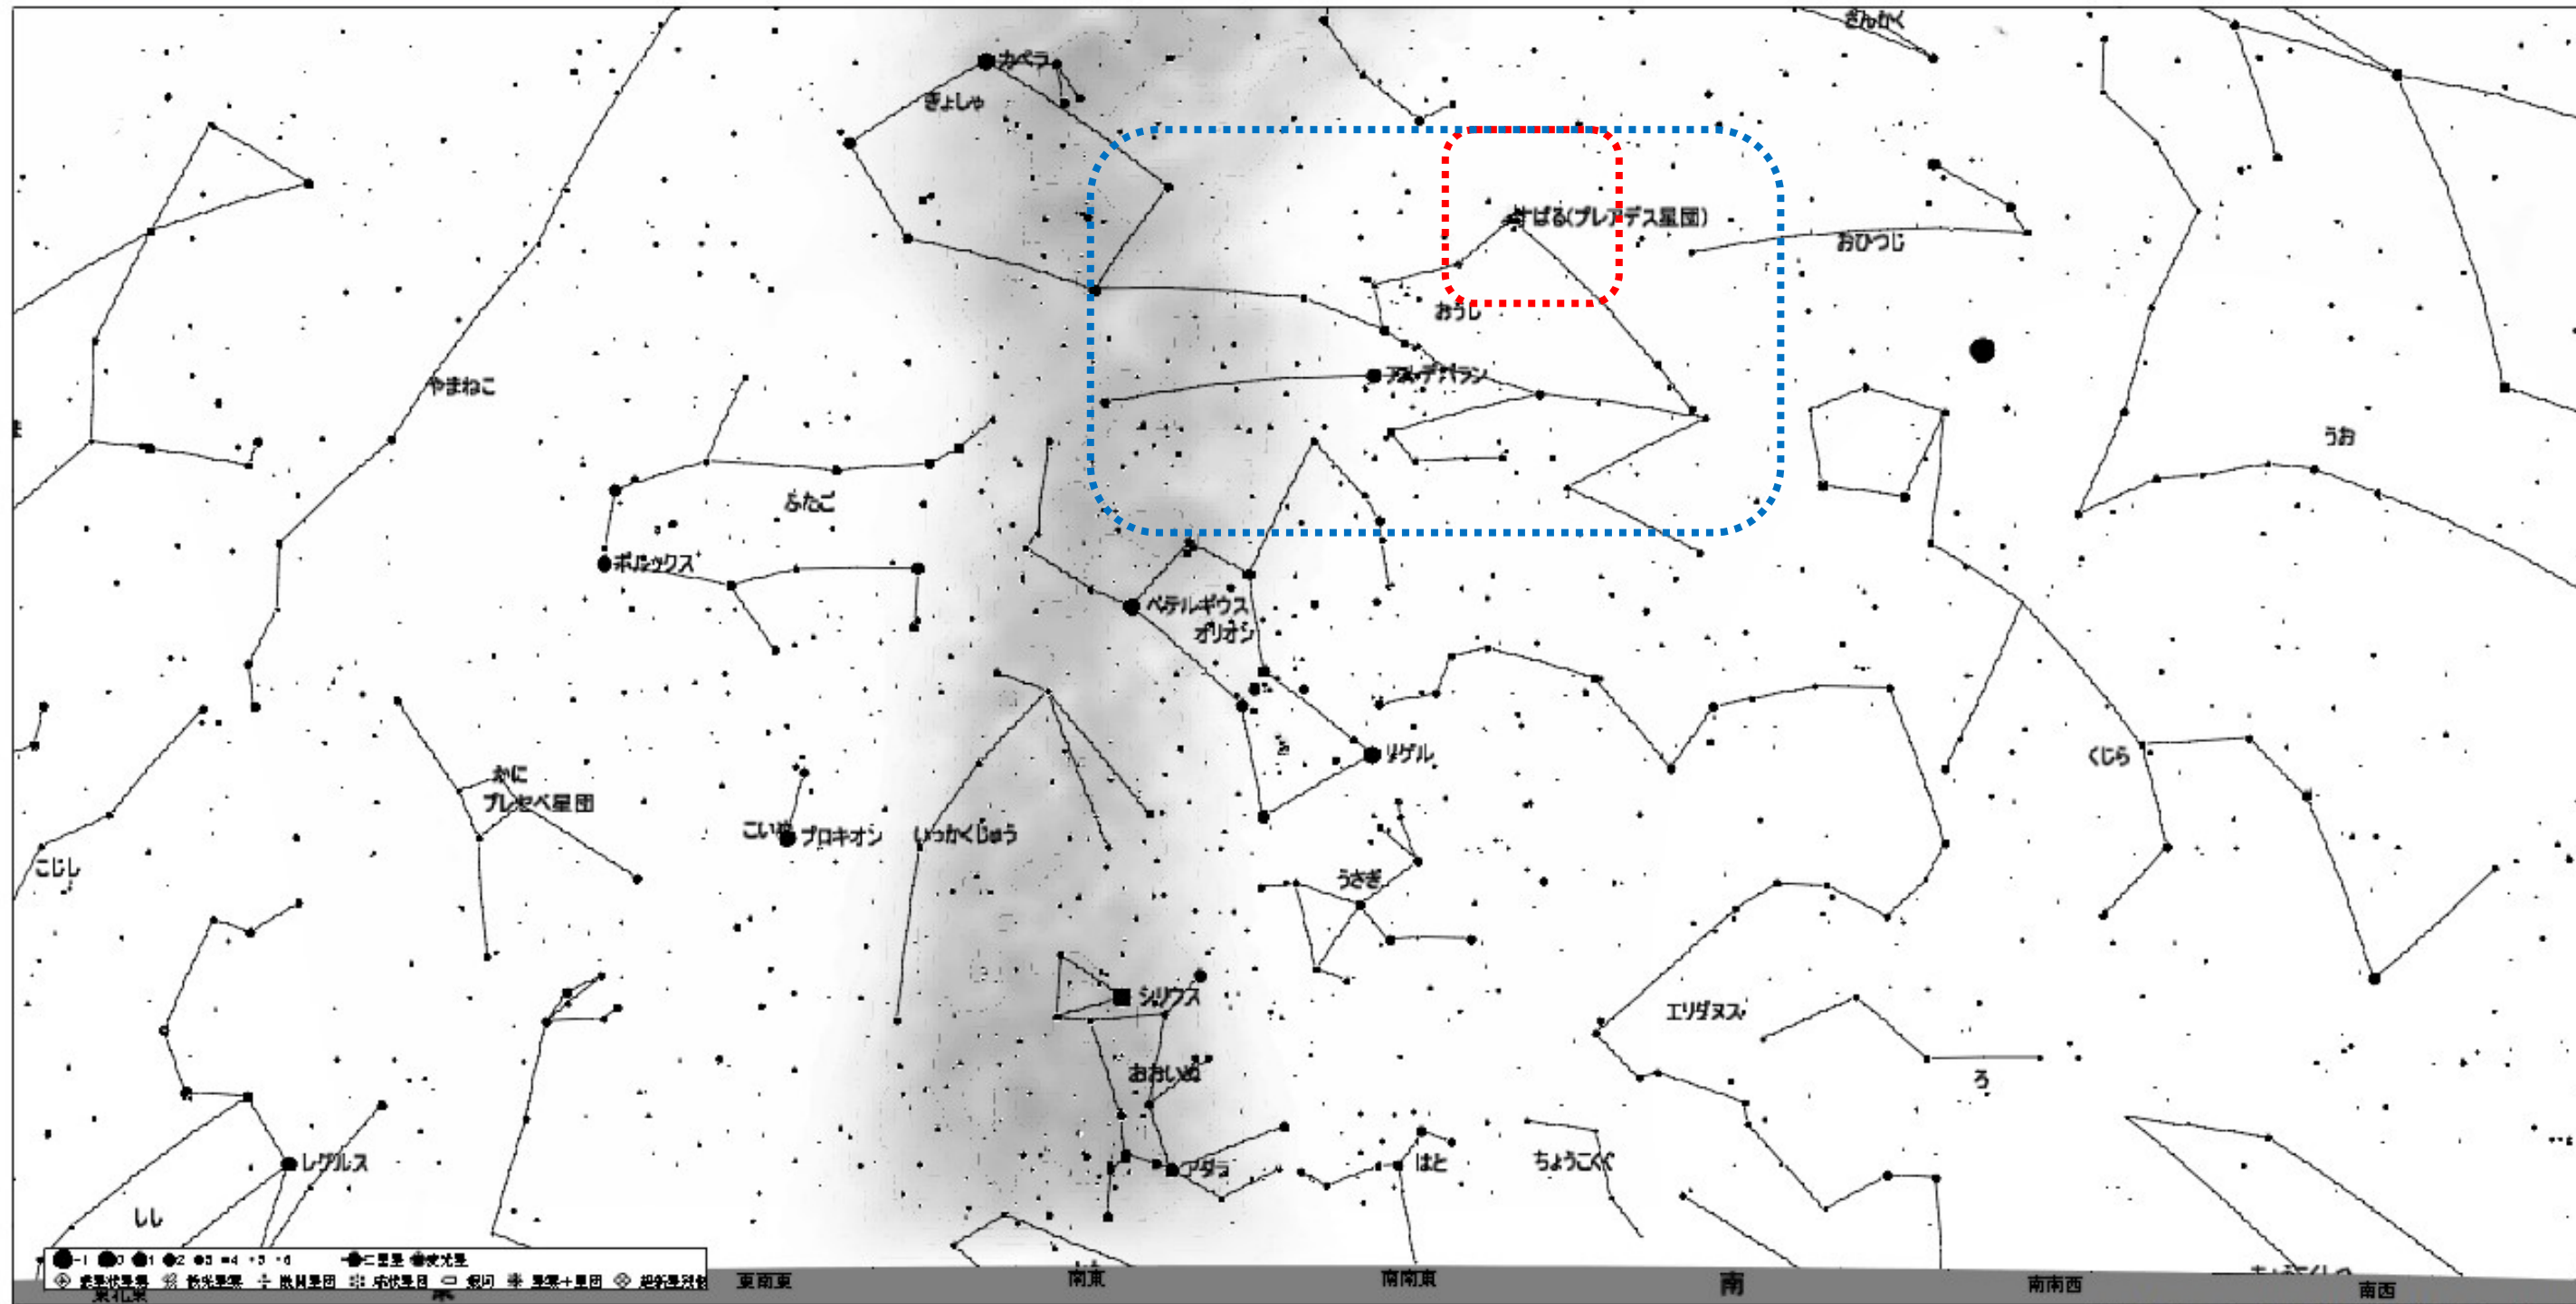

2024. 1. 13 セラミックアートセンター星空観察会

テーマ「すばる」

by みんなの星空☆えべつ

-  ~ すばる = プリアデス星団 = M45 (メシエ天体番号)
-  ~ おうし座全景

★今晚20時の江別の星空

■日時: AD 2024/01/13 20:00:00 JST 月齢2.0 ■場所: 141°31'59.7"E 43°06'12.3"N 39m ■限界等級: 6.0等

★冬の星空と”すばる”の位置

おうし座

だいたい色に輝く一等星のα星アルデバランを中心に構成される星座。すばる(プレアデス星団)はこのおうし座の一部分です。ギリシャ神話では、主神ゼウスが一目惚れしたエウロペを連れ去るために化けた白い雌牛とされています。愛し合う二人がロマンスあふれるロングドライブをした星座といってもいいかもしれませんね。

出典 スバル自動車

★ギリシャ神話～巨人アトラスと女神プレーイオネーの間に生まれたプレアデス7人姉妹

出典 ウィキペディア

★おうし座周辺の天体 ～ オリオン座

- ・ M42 ～オリオン大星雲
- ・ 4等級で肉眼で見える星雲
- ・ 距離 1500 光年

- ・ M78 ～ウルトラマンの故郷
- ・ 8等級で 8cm 以上の望遠鏡で
- ・ 距離 1630 光年

- ・ NGC2024 ～燃える木星雲
- ・ 距離 1300 光年
- ・ 三ツ星の左端アルタニクの近く

- ・ IC434 ～馬頭星雲
- ・ 距離 1300 光年

撮影 yasui

★2024 年の主な天文現象

> 惑星食

- 2024.5.5 ～ 火星食（火星が月に隠される） ※昼間
- 2024.7.25 ～ 土星食（土星が月に隠される） ※昼間
- 2024.12.8 ～ 土星食（土星が月に隠される） ※日の入り後

東北以南で見られ、江別では月の上をかすめる感じ？

> 流星群

- 極大 2024.8.12 頃 ～ ペルセウス座流星群
- 極大 2024.12.14 頃 ～ ふたご座流星群