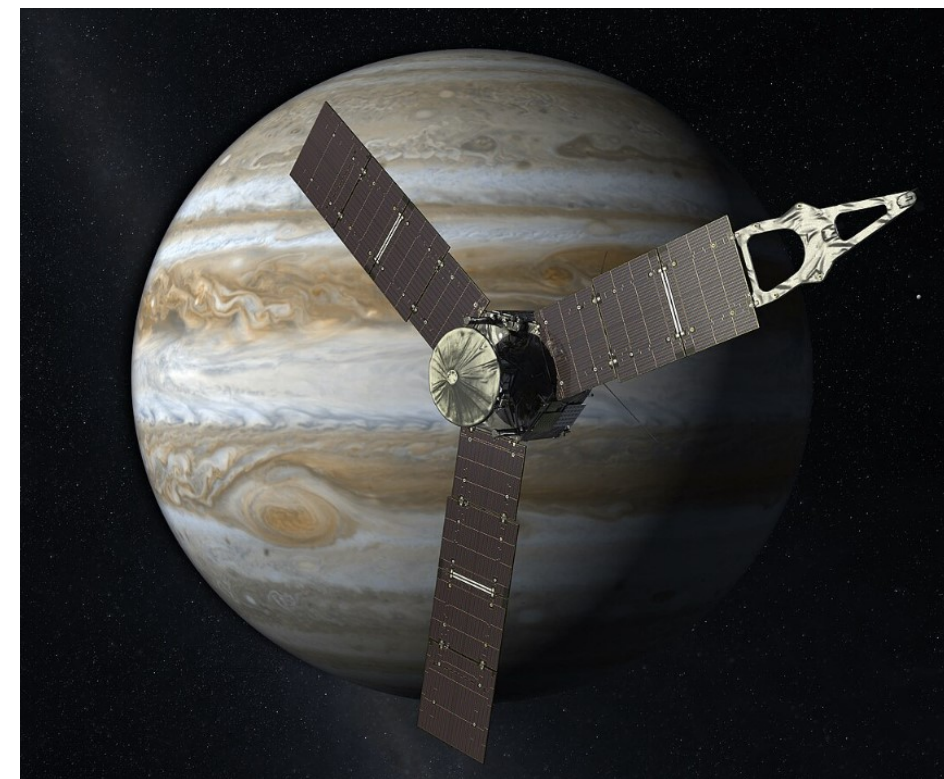

★木星のガリレオ衛星とは？

イタリアの天文学者 ガリレオ・ガリレイ 1610年に手製の望遠鏡で発見

★ガリレオのスケッチ

★ガリレオ衛星

★木星の輪 ～ 土星以外にも輪がある惑星のひとつ

1979年にボイジャー1号で発見された。土星、天王星から数えて3番目

★木星の画像 撮影者 yasui

★木星の模様

★木星探査機ジュノー

・ 2011年に打上げ 2016年から観測開始、2025年まで観測継続予定

★今日、11/18は、しし座流星群の極大日です！！

★次回のセラミック星空観察会 12/13、12/14は、ふたご座流星群を見ます！！

画像：Tanikawa Plan-net

画像：あさだ考房