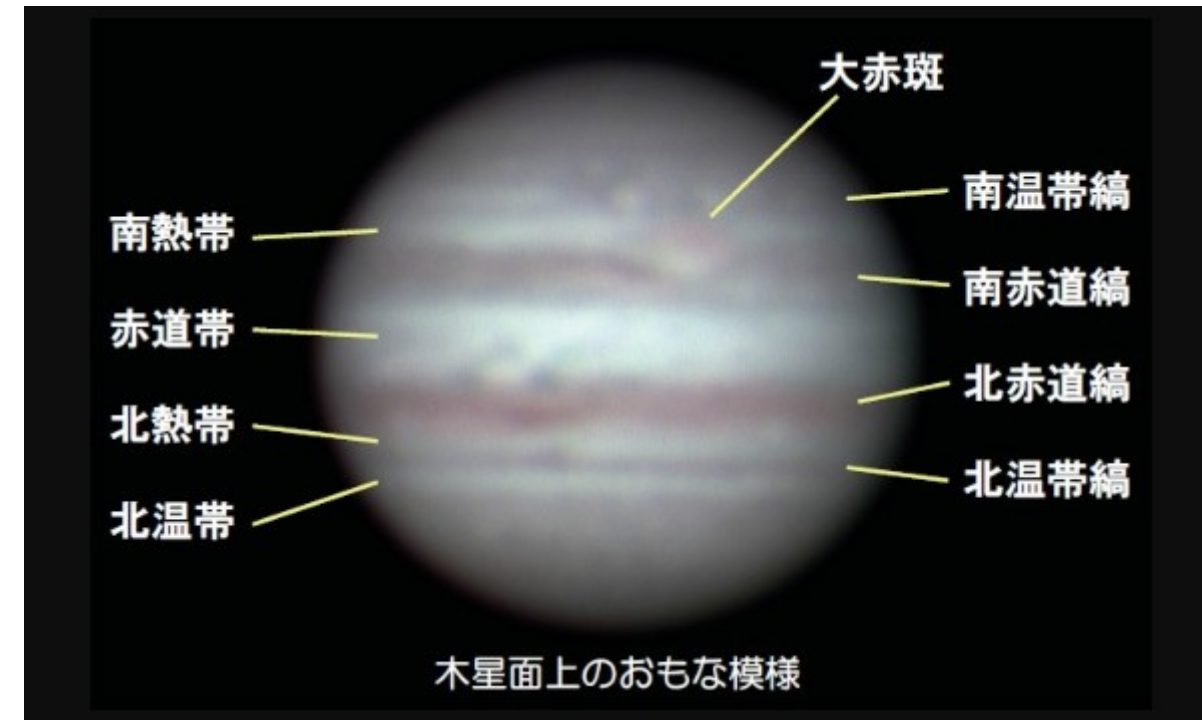

★木星のガリレオ衛星とは？

イタリアの天文学者 ガリレオ・ガリレイ 1610年に手製の望遠鏡で発見

★ガリレオのスケッチ

★ガリレオ衛星

★木星の輪 ～ 土星以外にも輪がある惑星のひとつ

1979年にボイジャー1号で発見された。土星、天王星から数えて3番目

★木星の画像 撮影者 yasui

★木星の模様