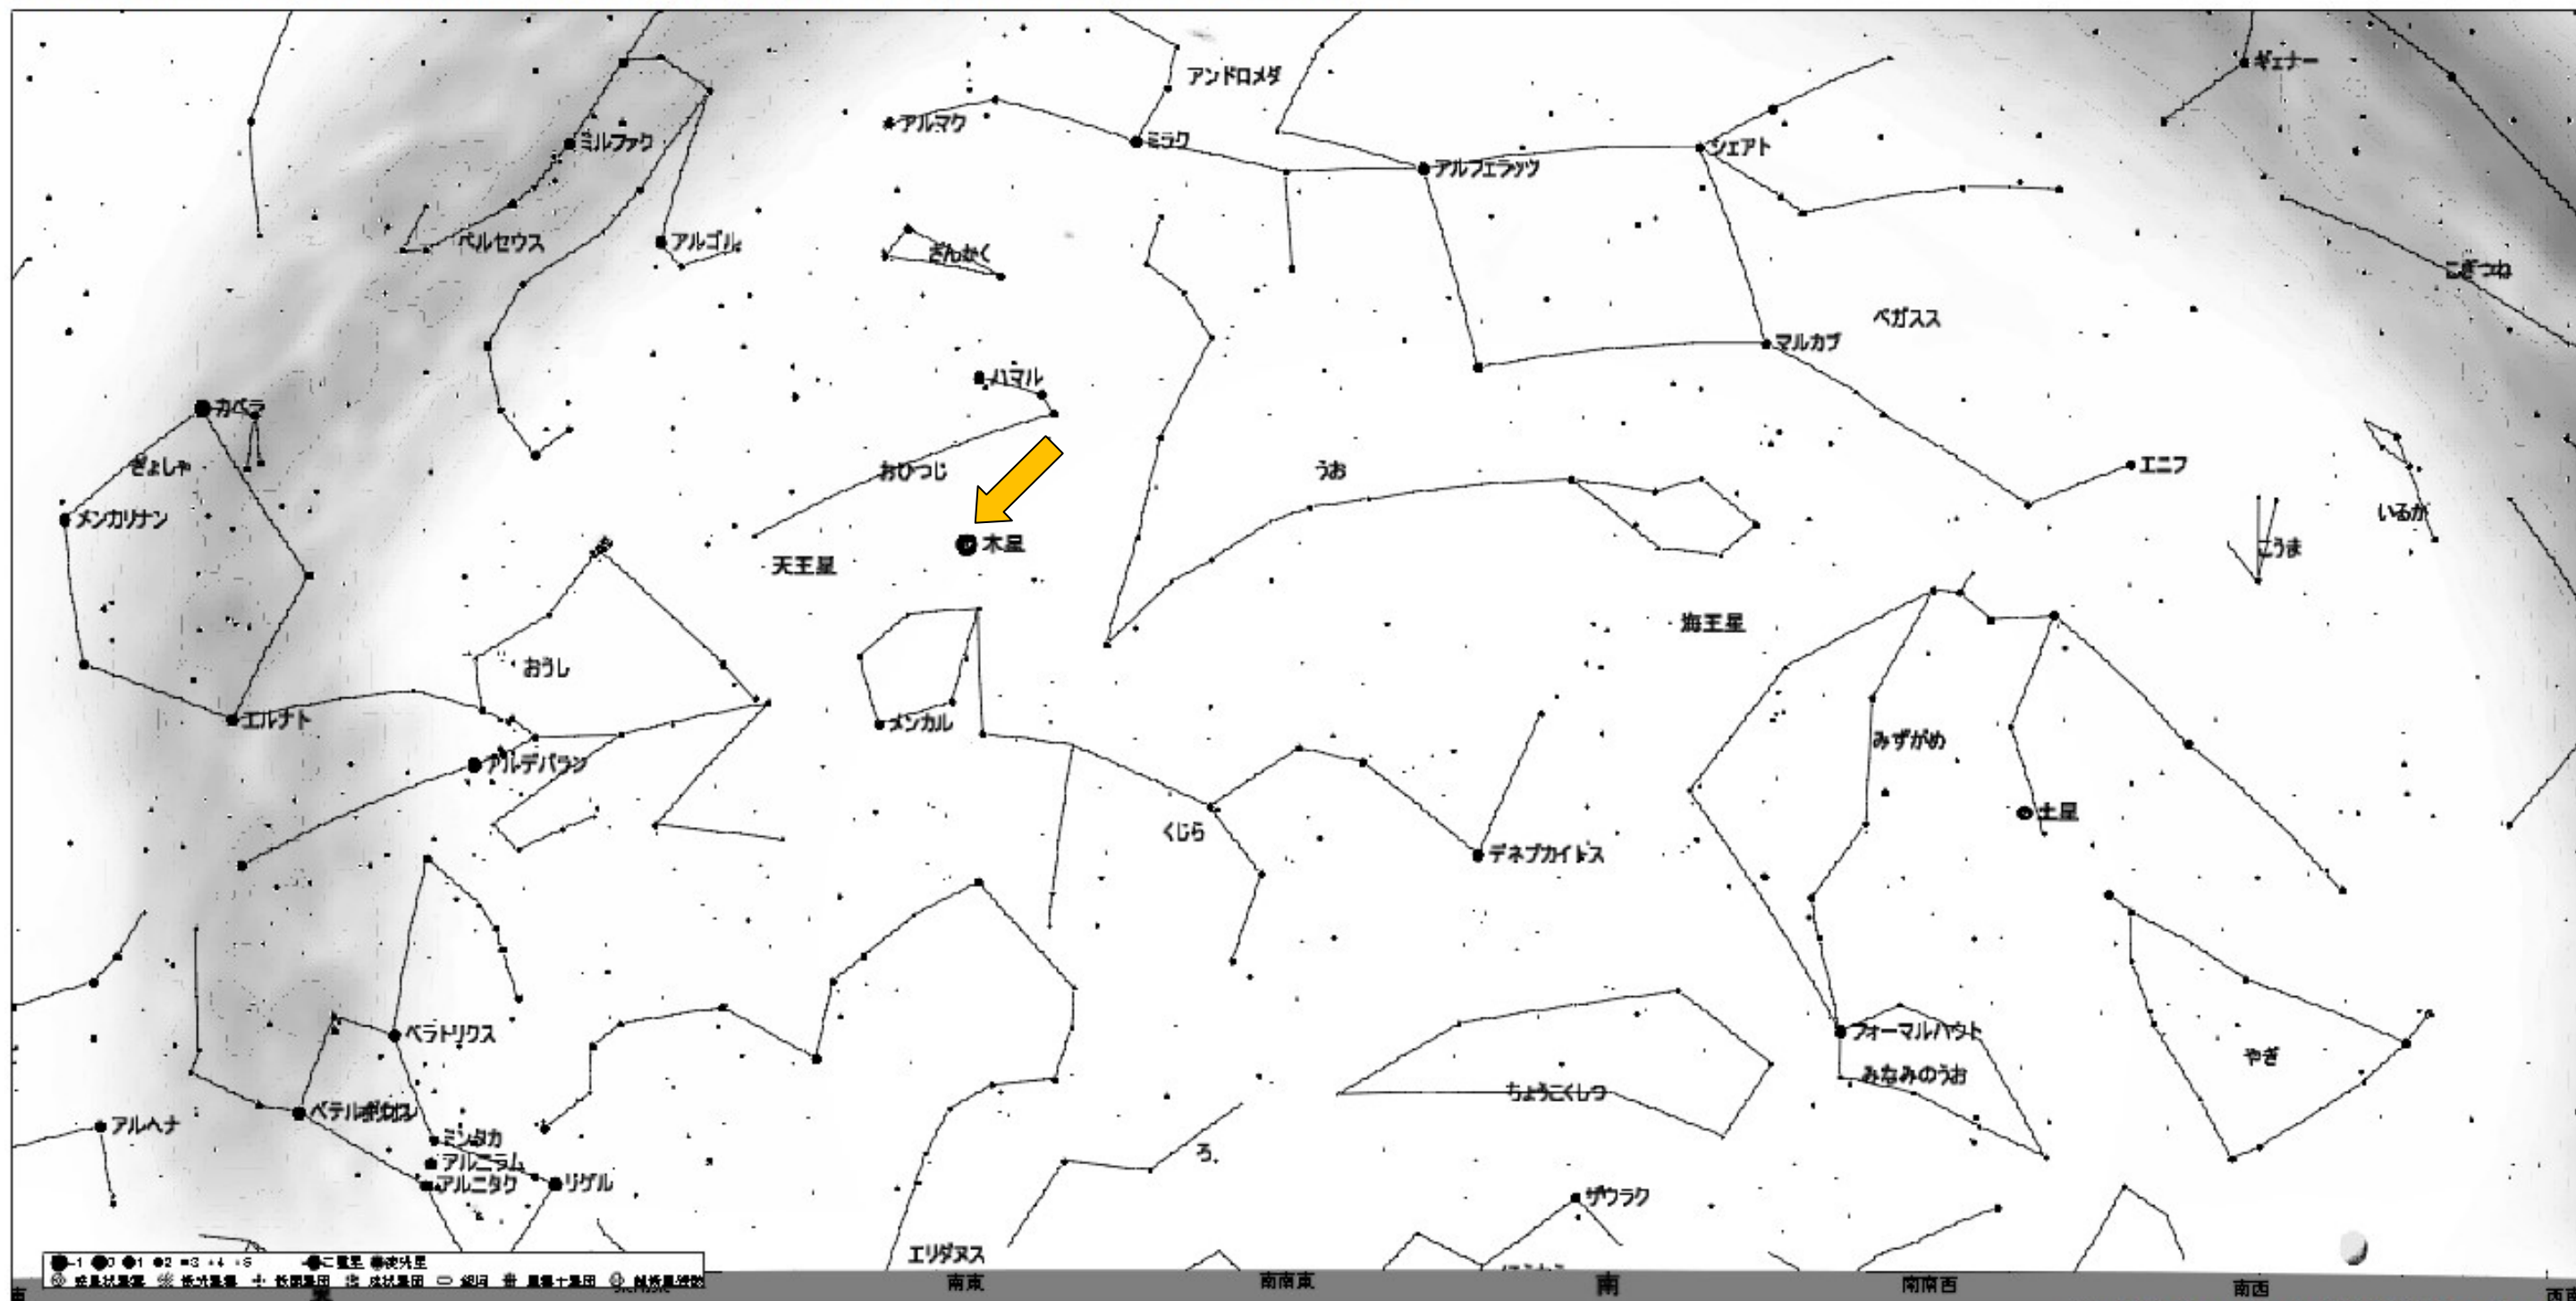

2023. 11. 18 セラミックアートセンター星空観察会

テーマ「木星とガリレオ衛星」

by みんなの星空☆えべつ

★木星の位置は、南東の空 高度は約50度の空にマイナス2.9等星で明るく輝いています。

★今夜20:00の星空

■日時: AD 2023/11/18 20:00:00 JST 月齢5.1 ■場所: 141°31'59.7"E 43°06'12.3"N 39m ■限界等級: 5.7等