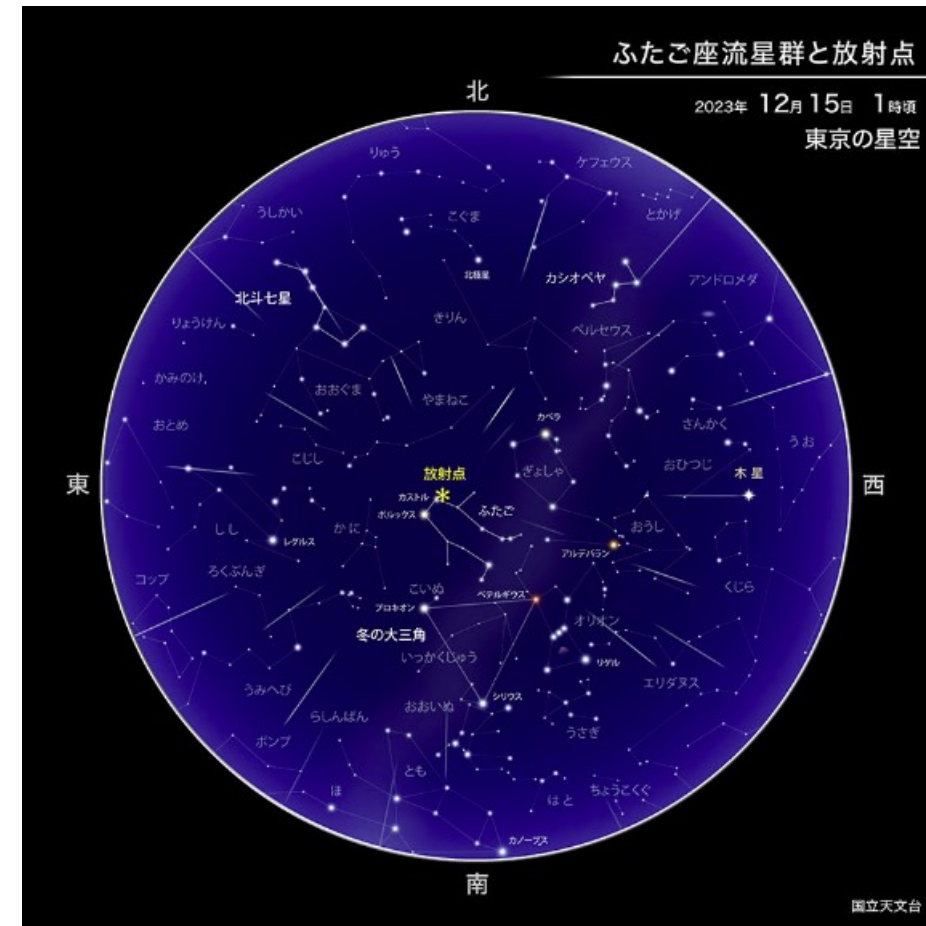

2023. 11. 18 セラミックアートセンター星空観察会

★木星のガリレオ衛星とは？

イタリアの天文学者 ガリレオ・ガリレイ 1610年に手製の望遠鏡で発見

★ガリレオのスケッチ

★ガリレオ衛星

★木星の輪 ～ 土星以外にも輪がある惑星のひとつ

1979年にボイジャー1号で発見された。土星、天王星から数えて3番目

★木星の画像 撮影者 yasui

★木星の模様

★木星探査機ジュノー

・ 2011年に打上げ 2016年から観測開始、2025年まで観測継続予定

★今日、11/18は、しし座流星群の極大日です！！

★次回のセラミック星空観察会 12/13、12/14は、ふたご座流星群を見ます！！

画像：Tanikawa Plan-net

画像：あさだ考房