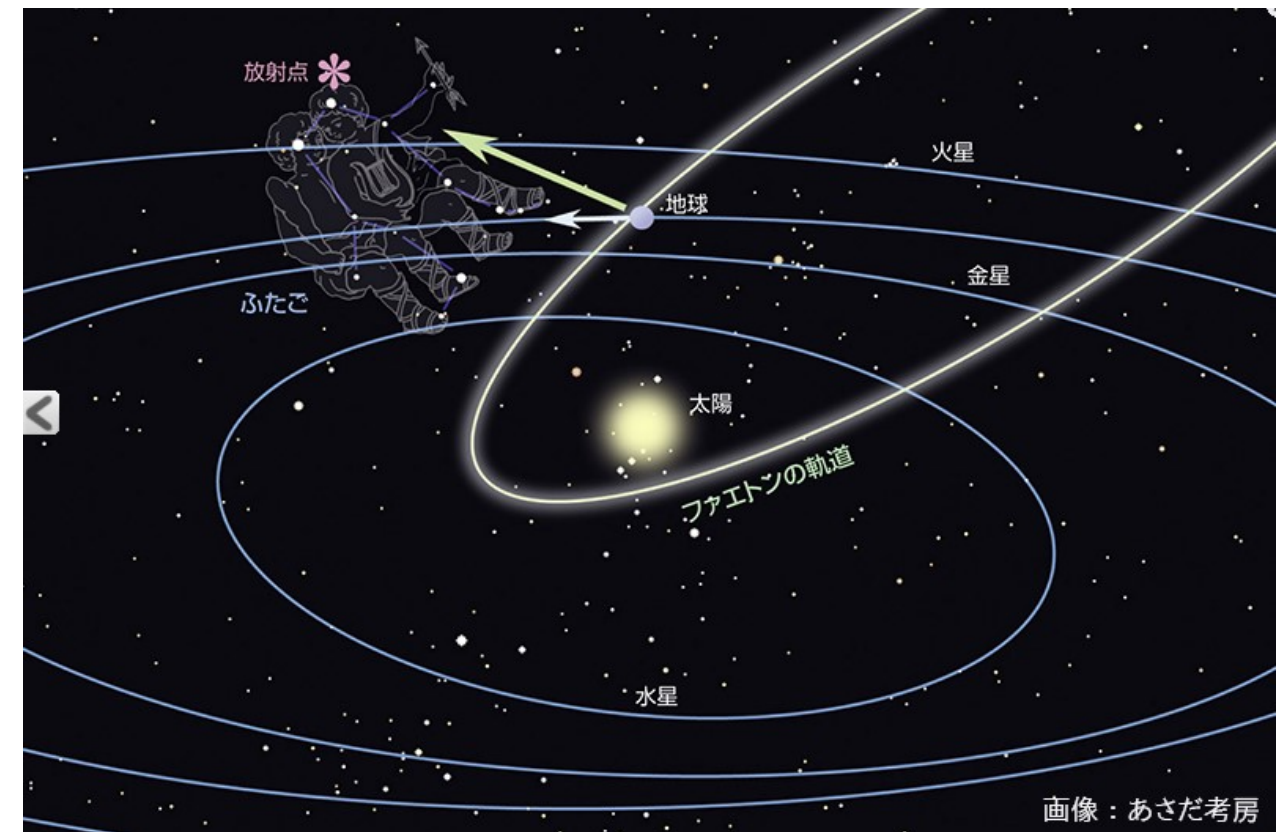

2023. 11. 18 セラミックアートセンター星空観察会

★木星のガリレオ衛星とは？

イタリアの天文学者 ガリレオ・ガリレイ 1610年に手製の望遠鏡で発見

★ガリレオのスケッチ

★ガリレオ衛星

★木星の輪 ～ 土星以外にも輪がある惑星のひとつ

1979年にボイジャー1号で発見された。土星、天王星から数えて3番目

★木星の画像 撮影者 yasui

★木星の模様

★木星探査機ジュノー

・ 2011年に打上げ 2016年から観測開始、2025年まで観測継続予定

★今日、11/18は、しし座流星群の極大日です！！

★次回のセラミック星空観察会 12/13、12/14は、ふたご座流星群を見ます！！

画像：Tanikawa Plan-net

画像：あさだ考房