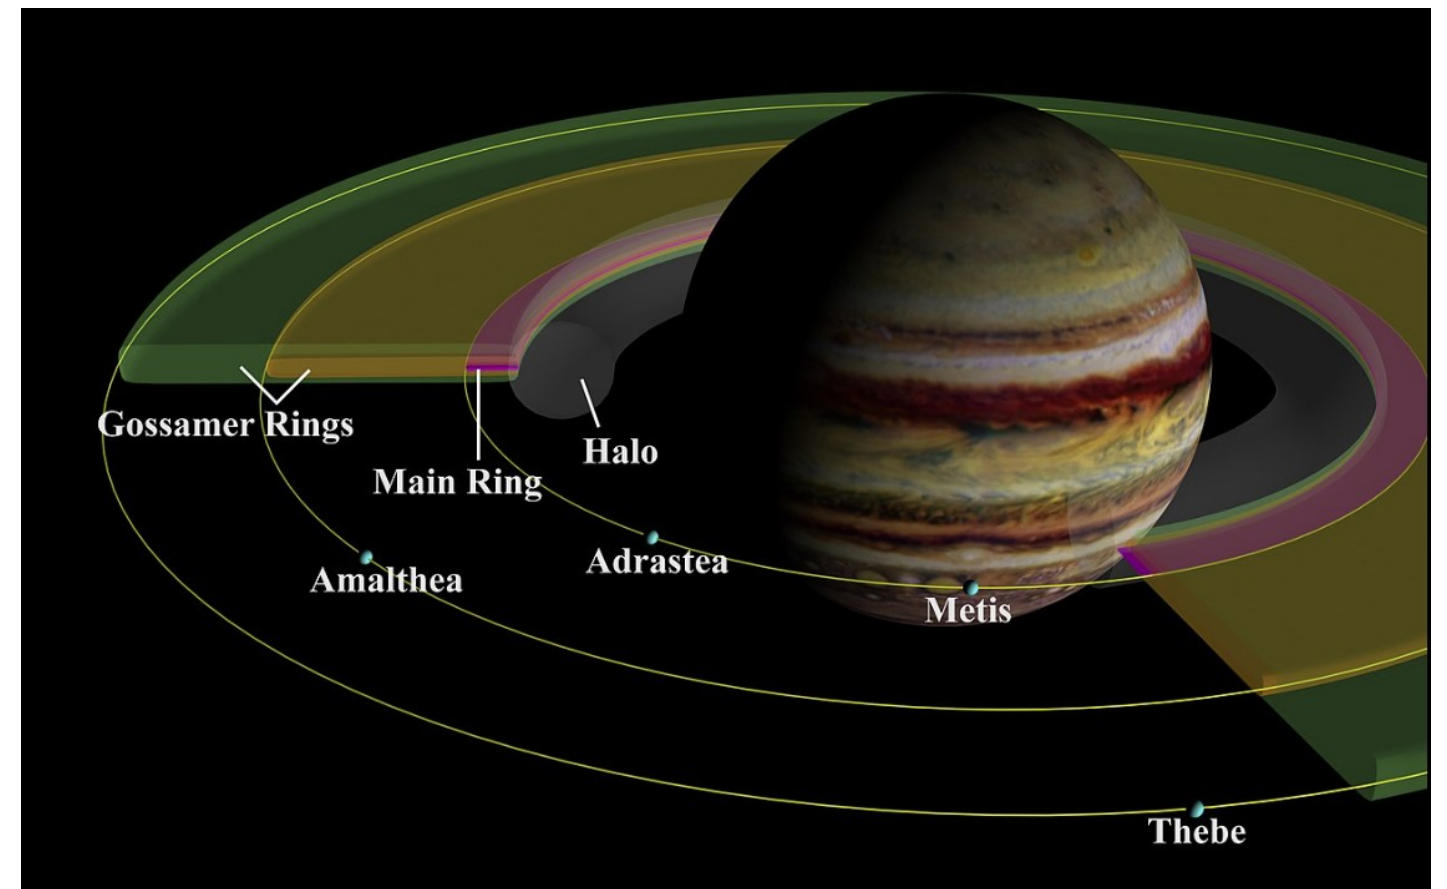

★木星のガリレオ衛星とは？

イタリアの天文学者 ガリレオ・ガリレイ 1610年に手製の望遠鏡で発見

★ガリレオのスケッチ

★ガリレオ衛星

★木星の輪 ～ 土星以外にも輪がある惑星のひとつ

1979年にボイジャー1号で発見された。土星、天王星から数えて3番目

★木星の画像 撮影者 yasui

★木星の模様

★木星探査機ジュノー

・ 2011年に打上げ 2016年から観測開始、2025年まで観測継続予定

★今日、11/18は、しし座流星群の極大日です！！

★次回のセラミック星空観察会 12/13、12/14は、ふたご座流星群を見ます！！

画像：Tanikawa Plan-net

画像：あさだ考房