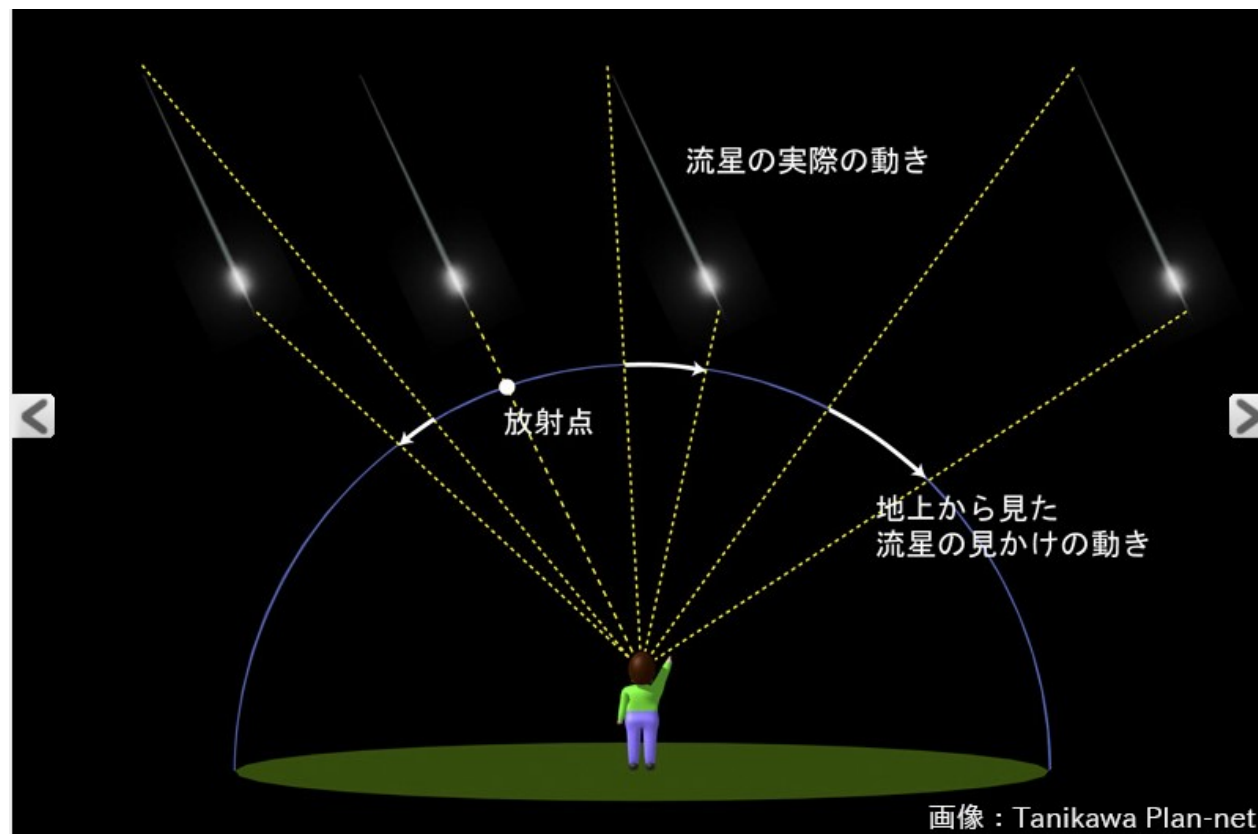

★木星のガリレオ衛星とは？

イタリアの天文学者 ガリレオ・ガリレイ 1610年に手製の望遠鏡で発見

★ガリレオのスケッチ

★ガリレオ衛星

★木星の輪 ～ 土星以外にも輪がある惑星のひとつ

1979年にボイジャー1号で発見された。土星、天王星から数えて3番目

★木星の画像 撮影者 yasui

★木星の模様

★木星探査機ジュノー

・ 2011年に打上げ 2016年から観測開始、2025年まで観測継続予定

★今日、11/18は、しし座流星群の極大日です！！

★次回のセラミック星空観察会 12/13、12/14は、ふたご座流星群を見ます！！

画像：Tanikawa Plan-net

画像：あさだ考房