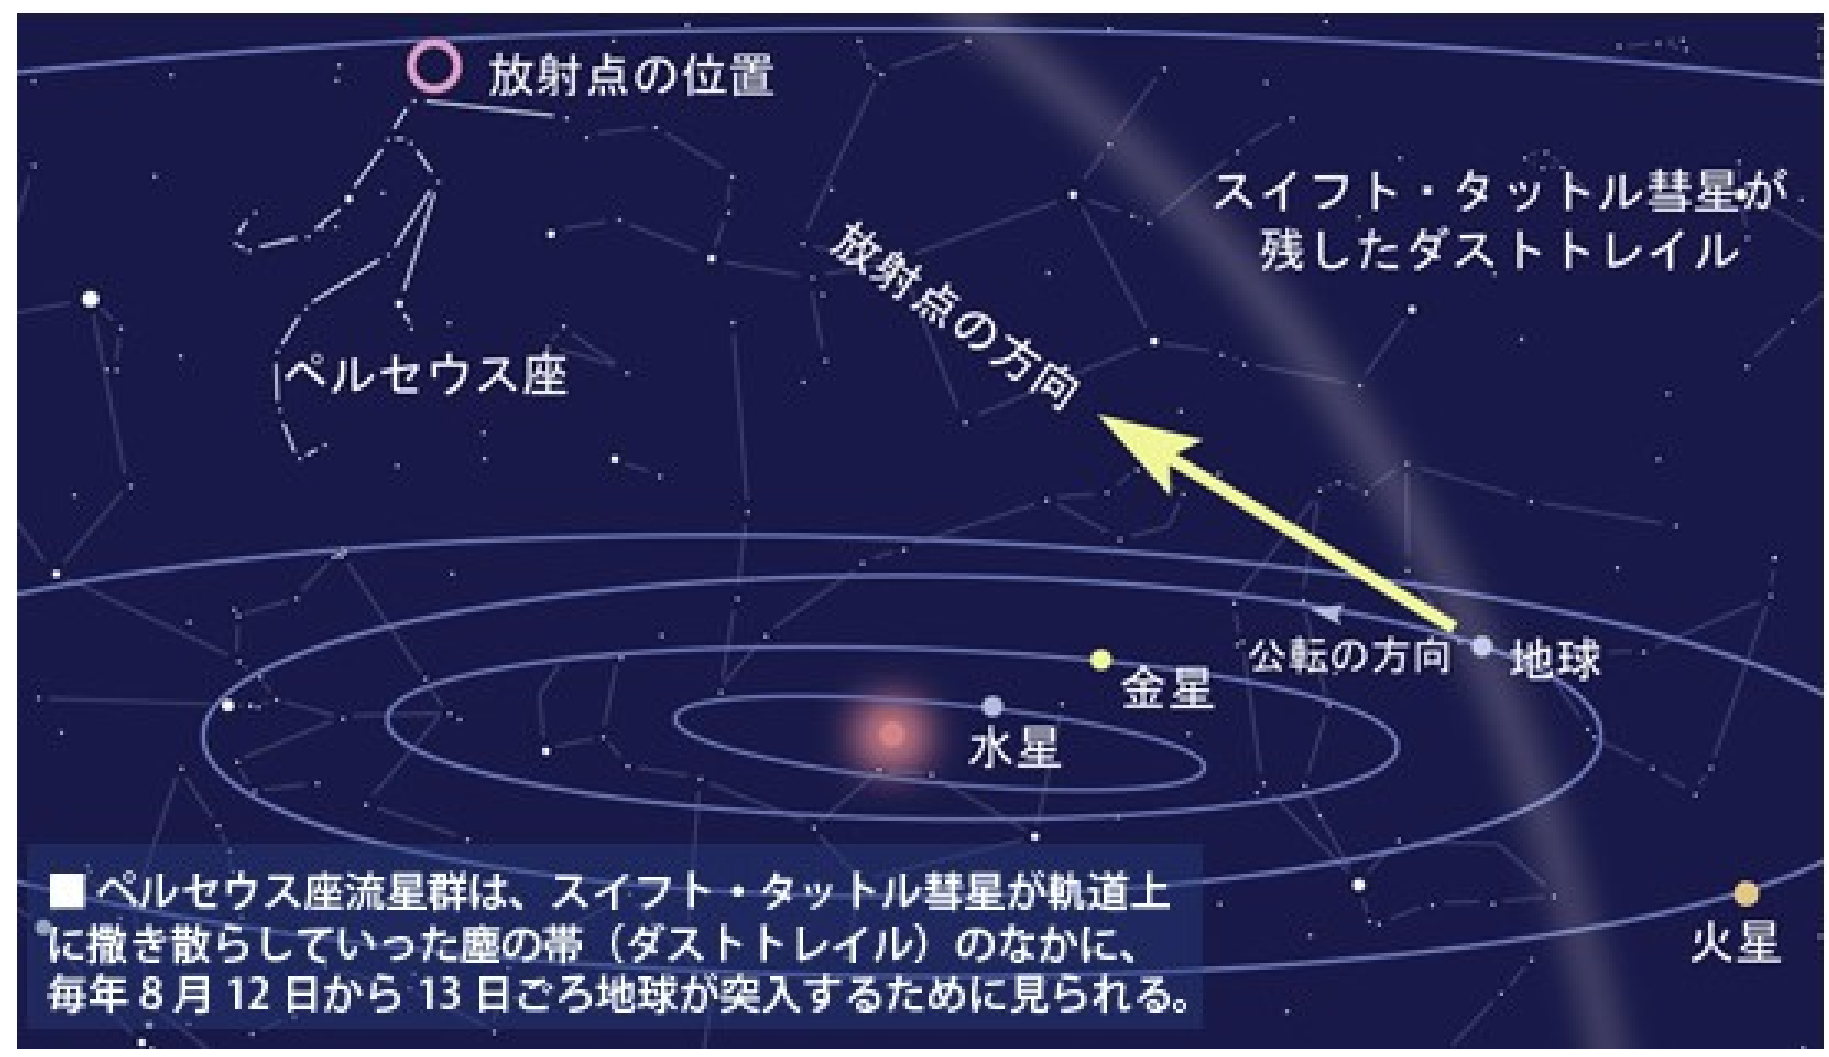

★★★2023年8月のペルセウス座流星群を見る！！

江別市内の3つの会場で3日間連続の『ペルセウス座流星群観察会』が開催されます。

- 1回目 8/11(金) 19:30~ 野幌公民館
  ~みんなで星を見よう！『ペルセウス座流星群がやってくる！』
- 2回目 8/12(土) 20:00~ セラミックアートセンター
  ~「ペルセウス座流星群」
- 3回目 8/13(日) 19:30~ 大麻公民館
  ~みんなで星を見よう！『ペルセウス座流星群がやってくる！』

2023年		放射点子午線通過↓															
8月	↓日付	時刻→	16	17	18	19	20	21	22	23	0	1	2	3	4	5	6
ペルセウス座流星群	11日/12日	流星群活動	[Activity Bar]														
		月	[Moon Phase Bar]														
	12日/13日	流星群活動	[Activity Bar]														
		月	[Moon Phase Bar]														
	13日/14日	流星群活動	[Activity Bar]														
		月	[Moon Phase Bar]														
	14日/15日	流星群活動	[Activity Bar]														
		月	[Moon Phase Bar]														
	15日/16日	流星群活動	[Activity Bar]														
		月	[Moon Phase Bar]														

※放射点が子午線を通過するとき、放射点高度が最も高くなります