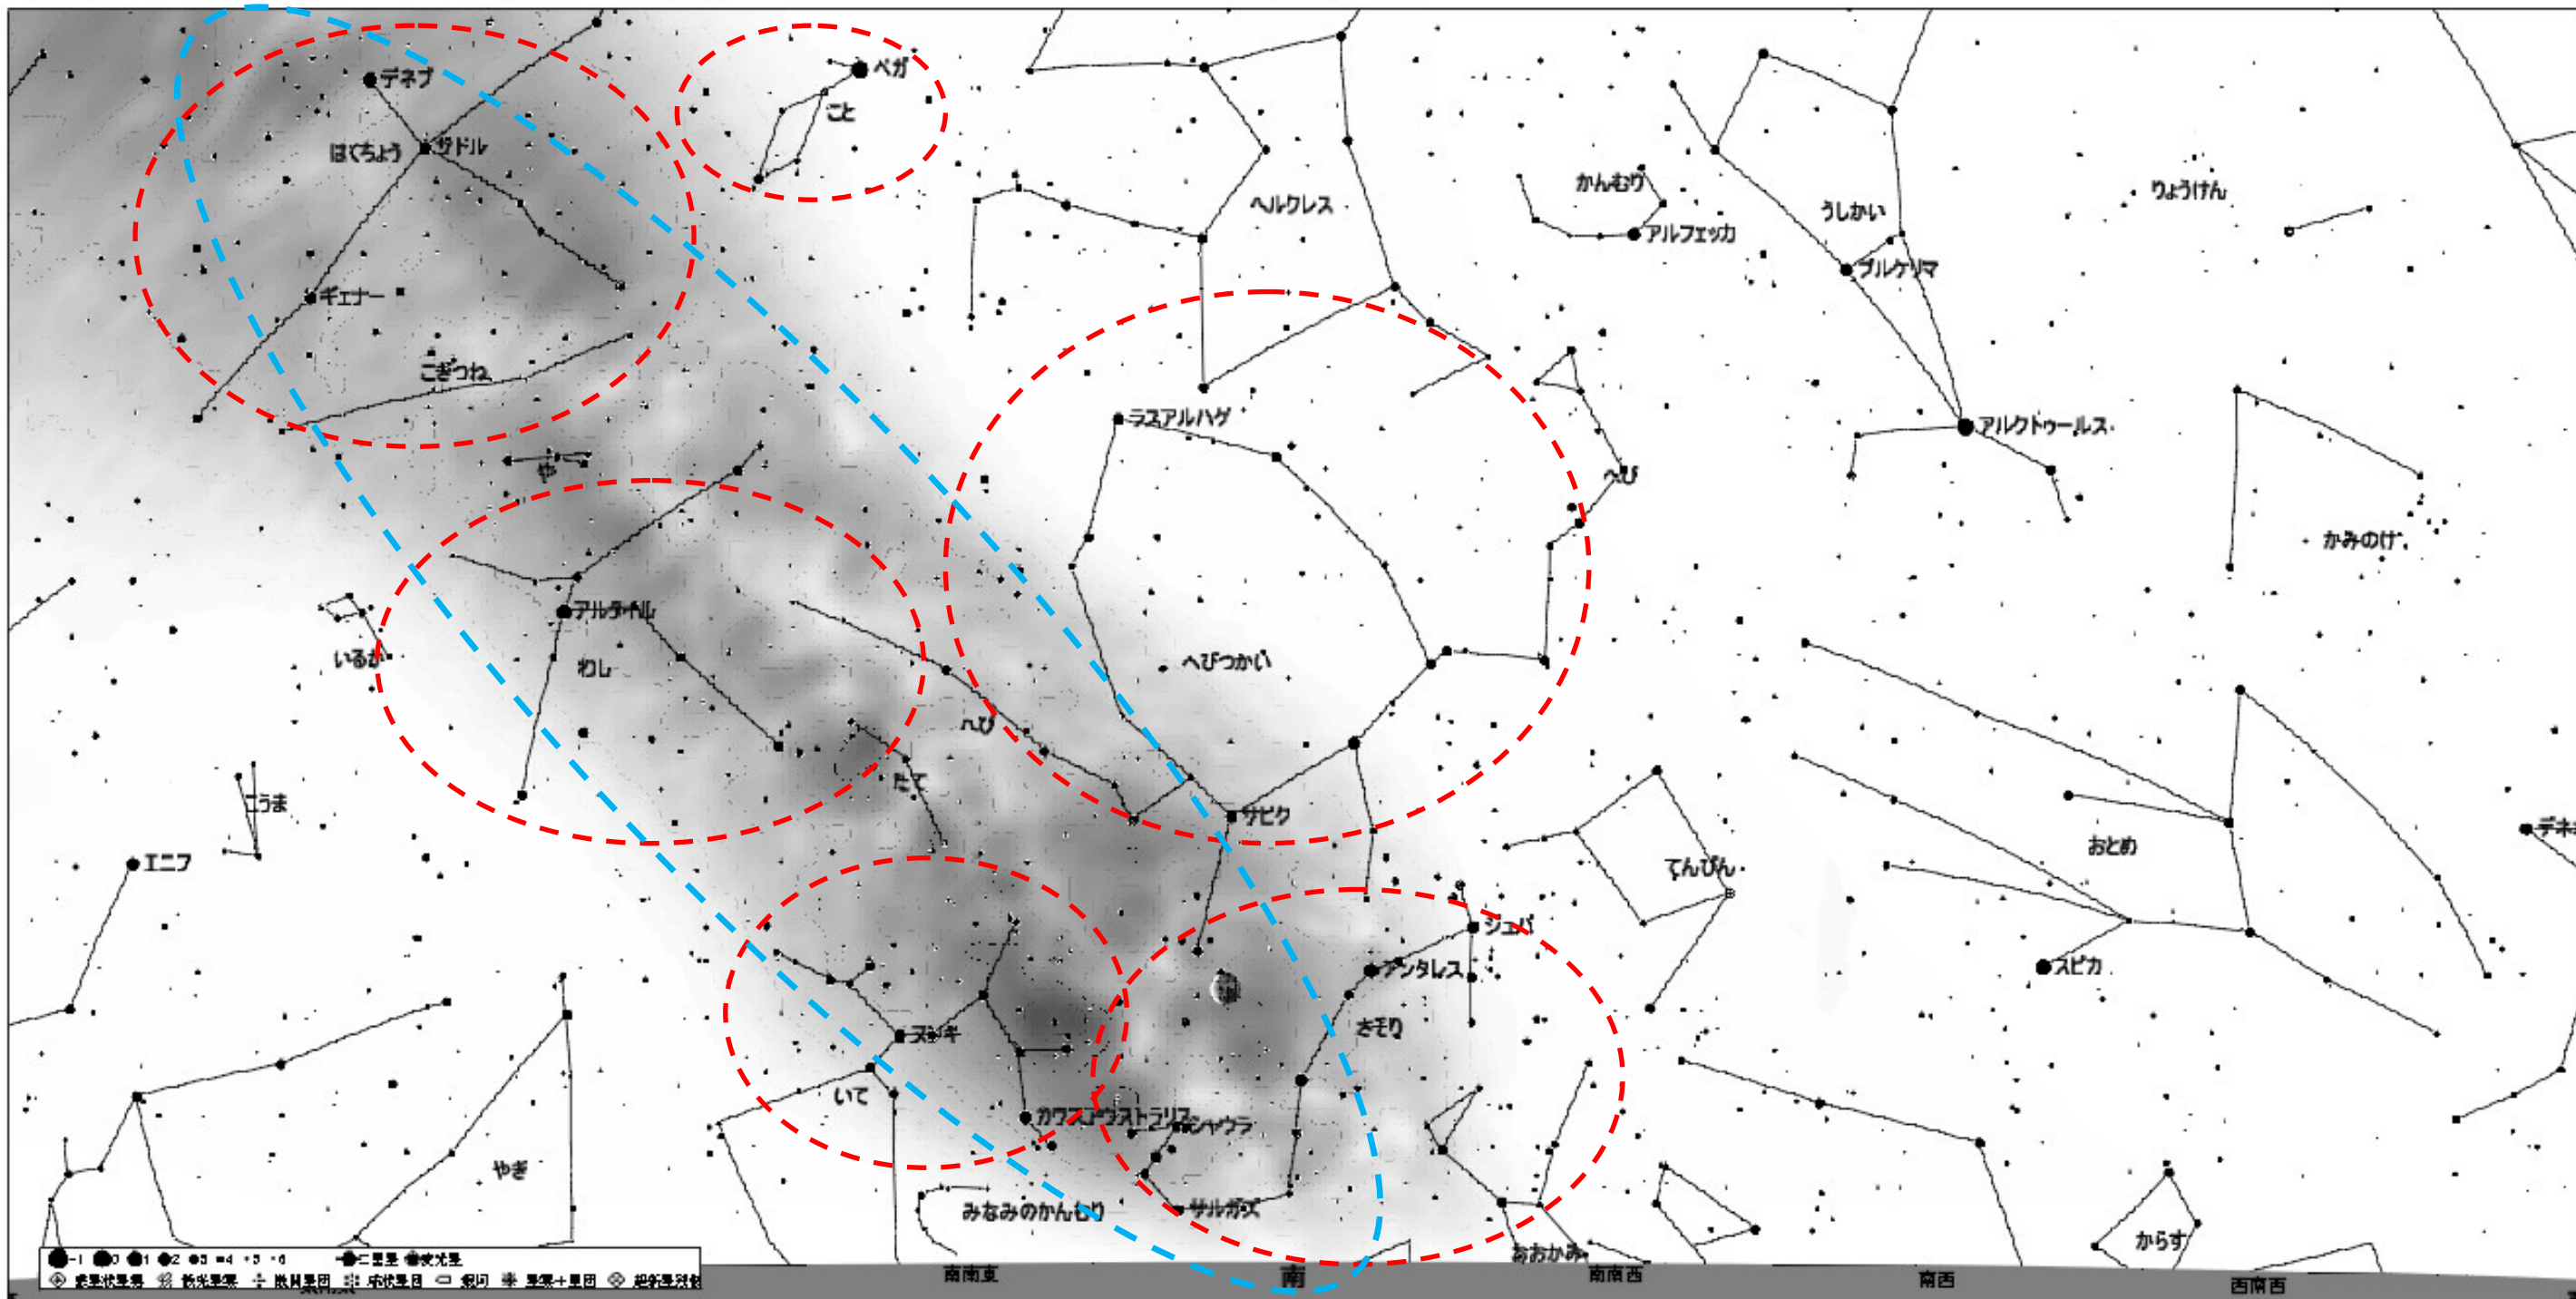

2023. 7. 29 セラミックアートセンター星空観察会

テーマ「夏の星座」

by みんなの星空☆えべつ

★7/29の南から天頂に向かっては、夏の星座がいっぱいです。

・はくちょう座~こと座~わし座~へびつかい座~いて座~さそり座

・そして、これらの星座をつなぐように『天の川』が流れています！！

★今日の午後8時の星空です。

■日時: AD 2023/07/29 20:00:43 JST 月齢11.7 ■場所: 141°31'59.7"E 43°06'12.3"N 39m ■限界等級: 6.0等

Legend for star magnitudes and constellation symbols.

★天頂近くに見える、はくちょう座と天の川

●7/29も24:00頃には、天頂付近にはくちょう座が見えています。

●夏の天の川周辺には、色んな星雲もあります。双眼鏡や望遠鏡で楽しめます。

こと座 M57 リング星雲

こぎつね座 M27 あれい星雲

★南の空には、さそり座、いて座、天の川が見えます。

下の写真は、右側に「さそり座」が見えています。
中央に天の川（銀河系の中心方向＝一番濃い部分）
そして、左側には「いて座」が見えています。

天の川の中には、たくさんの散光星雲があります。

いて座 M17

へび座 M16

いて座 M20

いて座 M8

★土星と木星 ～ ようやく見えるようになってきました。

2023年7月29日24時 南東の星空

7/9 撮影の木星

7/9 撮影の土星

★★★2023年8月のペルセウス座流星群を見る！！

江別市内の3つの会場で3日間連続の『ペルセウス座流星群観察会』が開催されます。

- 1回目 8/11(金) 19:30~ 野幌公民館
~みんなで星を見よう！『ペルセウス座流星群がやってくる！』
- 2回目 8/12(土) 20:00~ セラミックアートセンター
~「ペルセウス座流星群」
- 3回目 8/13(日) 19:30~ 大麻公民館
~みんなで星を見よう！『ペルセウス座流星群がやってくる！』