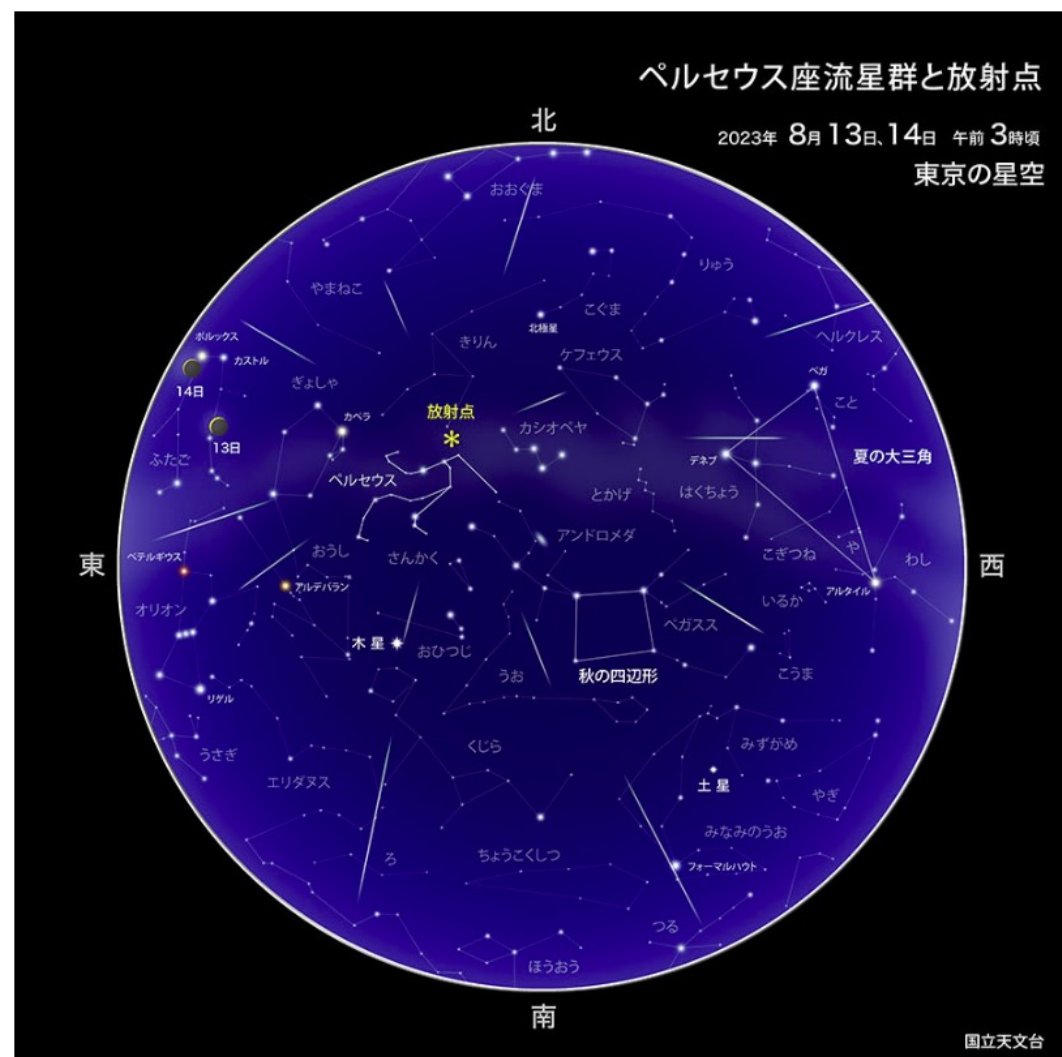

★★★2023年8月のペルセウス座流星群を見る！！

江別市内の3つの会場で3日間連続の『ペルセウス座流星群観察会』が開催されます。

- 1回目 8/11(金) 19:30~ 野幌公民館
  ~みんなで星を見よう！『ペルセウス座流星群がやってくる！』
- 2回目 8/12(土) 20:00~ セラミックアートセンター
  ~「ペルセウス座流星群」
- 3回目 8/13(日) 19:30~ 大麻公民館
  ~みんなで星を見よう！『ペルセウス座流星群がやってくる！』

2023年		放射点子午線通過↓															
8月	↓日付	時刻→	16	17	18	19	20	21	22	23	0	1	2	3	4	5	6
ペルセウス座流星群	11日/12日	流星群活動	[Activity Bar]														
		月	[Moon Phase Bar]														
	12日/13日	流星群活動	[Activity Bar]														
		月	[Moon Phase Bar]														
	13日/14日	流星群活動	[Activity Bar]														
		月	[Moon Phase Bar]														
	14日/15日	流星群活動	[Activity Bar]														
		月	[Moon Phase Bar]														
	15日/16日	流星群活動	[Activity Bar]														
		月	[Moon Phase Bar]														

※放射点が子午線を通過するとき、放射点高度が最も高くなります