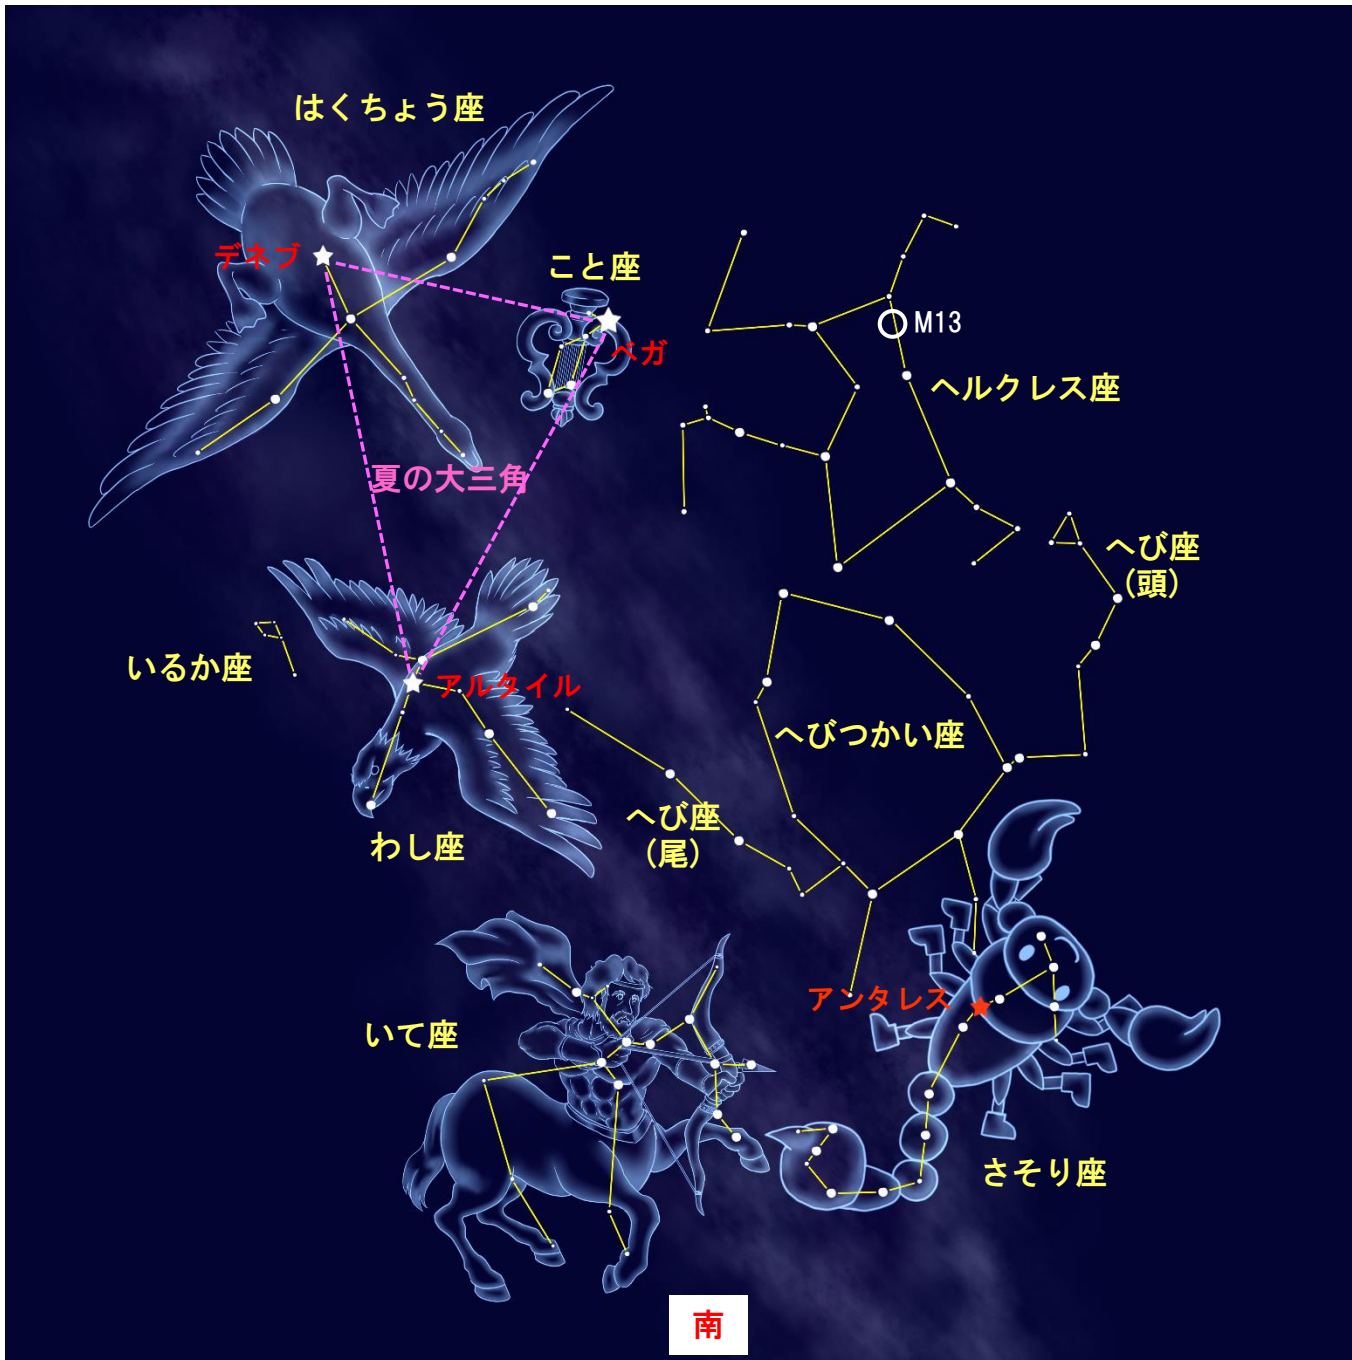

『夏の星座を見つけよう!』

チェックシート	
初級	☐ ベガ (こと座) “おりひめ星” ☆0等星の明るい星
	☐ アルタイル (わし座) “ひこ星”
	☐ 夏の大三角 ☆ベガ,アルタイル,デネブ
中級	☐ はくちょう座の北十字
	☐ アンタレス (さそり座)
上級	☐ さそり座 ☆S字形の星ならび
	☐ いて座の南斗六星
	☐ へびつかい座・へび座
	☐ ヘルクレス座 ☆H形の星ならび
	☐ いるか座

【作成：みんなの星空☆えべつ】