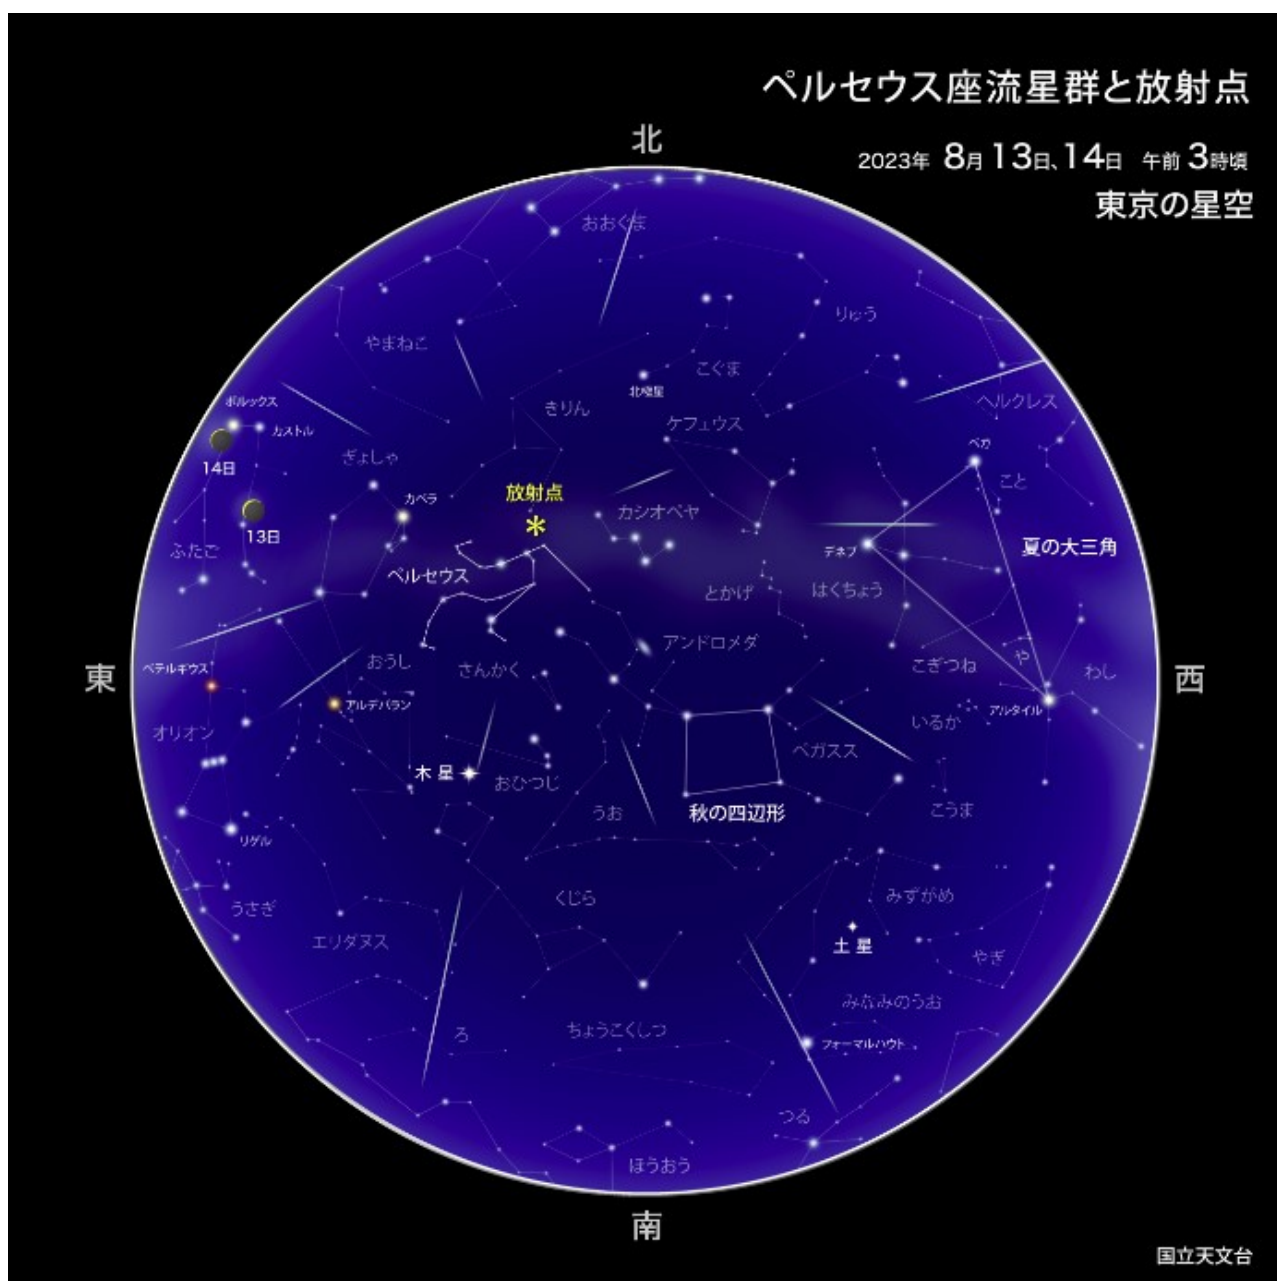

2023. 8. 12 セラミックアートセンター星空観察会

テーマ「ペルセウス座流星群」

by みんなの星空☆えべつ

★8月と言えば「ペルセウス座流星群」です！！

その特徴は、3つ

- ① 経路の長い流星が多い
- ② 明るい流星が多い
- ③ 緑色に発光する流星が多い

★8/13夜～14朝にかけて極大（時間当たりの流星が多い）との予報ですが、日食や月食ではないので、この1週間の間に「晴れていれば見る」という気持ちで夜空を見上げてください。

2023年			放射点子午線通過↓														
8月	↓日付	時刻→	16	17	18	19	20	21	22	23	0	1	2	3	4	5	6
ペルセウス座流星群	11日/12日	流星群活動	[Activity]														
		月	[Moon]														
	12日/13日	流星群活動	[Activity]														
		月	[Moon]														
	13日/14日	流星群活動	[Activity]														
		月	[Moon]														
	14日/15日	流星群活動	[Activity]														
	月	[Moon]															
	15日/16日	流星群活動	[Activity]														
	月	[Moon]															

※放射点が子午線を通過するとき、放射点高度が最も高くなります

★1年間に見られる流星群

☼ 流星群リスト (眼視観測用)

各流星群の名称をクリックすると、流星群個別の紹介ページに移動します。

流星群名	活動期間	ピーク日時・月齢			観測条件		
		2023	2024	2025	2023	2024	2025
しぶんぎ座流星群	12月28日～1月12日	1月4日12時(月齢11)	1月4日18時(月齢22)	1月4日00時(月齢4)	△	×	○
4月こと座流星群	4月16日～4月25日	4月23日10時(月齢2)	4月22日16時(月齢14)	4月22日22時(月齢24)	×	×	○
みずがめ座η流星群	4月19日～5月28日	5月7日00時(月齢16)	5月6日06時(月齢27)	5月6日12時(月齢8)	×	○	○
6月うしかい座流星群	6月22日～7月2日	6月28日7時(月齢10)	6月27日14時(月齢21)	6月27日20時(月齢2)	△	×	△
みずがめ座δ流星群	7月12日～8月23日	7月31日(月齢13)	7月31日(月齢25)	7月31日(月齢6)	△	△	◎
やぎ座流星群	7月3日～8月15日	7月30日(月齢12)	7月30日(月齢24)	7月30日(月齢5)	△	△	◎
ペルセウス座流星群	7月17日～8月24日	8月13日17時(月齢26)	8月12日23時(月齢9)	8月13日5時(月齢19)	△	○	△
10月りゅう座流星群	10月6日～10月10日	10月9日16時(月齢24)	10月8日22時(月齢6)	10月9日04時(月齢17)	△	△	×
オリオン座流星群	10月2日～11月7日	10月22日09時(月齢7)	10月21日15時(月齢19)	10月22日21時(月齢0)	○	×	◎
しし座流星群	11月6日～11月30日	11月18日14時(月齢4)	11月17日20時(月齢16)	11月18日03時(月齢27)	△	×	◎
ふたご座流星群	12月4日～12月17日	12月15日04時(月齢2)	12月14日10時(月齢14)	12月14日17時(月齢25)	◎	×	△
こぐま座流星群	12月17日～12月26日<	12月23日13時(月齢10)	12月22日19時(月齢22)	12月23日01時(月齢3)	×	△	◎

★夏の南の空
天の川がきれいですね

いて座 M17 白鳥星雲

へび座 M16 わし星雲