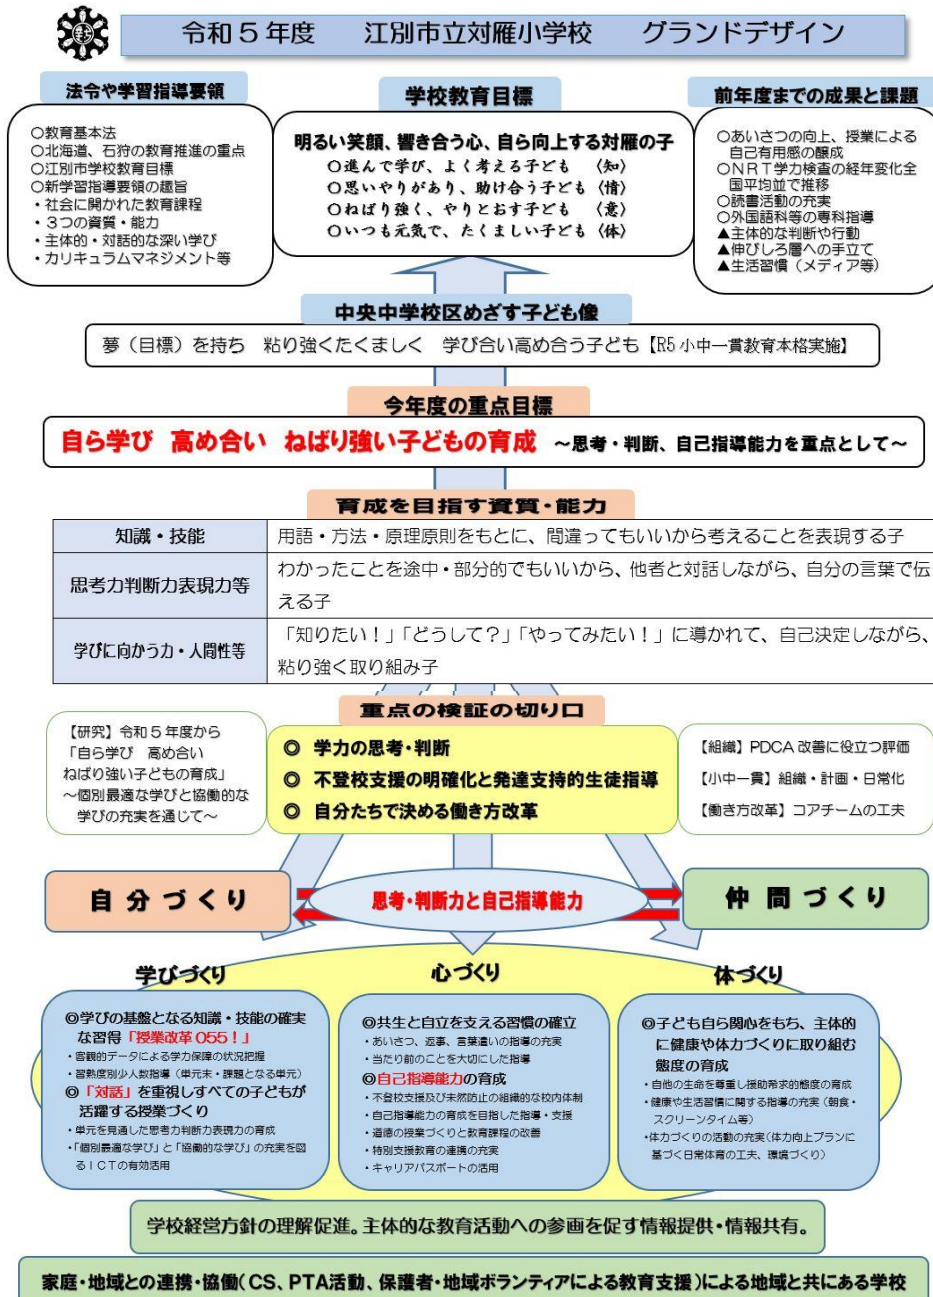

令和5年度

対雁小学校ガイド

〒067-0042 江別市見晴台 17 番地 1 号 Tel011-382-2004 Fax011-382-2007

◇学校長から 校長 後藤 章夫(ごとう あきお)

対雁小学校は、開校 145 年の歴史のある学校です。校長室には黒田清隆開拓使長官の筆による「富貴在苦学努力」の言葉がレプリカとなって掲げられています。この言葉は、優れた人格は、自ら学び努力することにより育まれるという意味だそうです。人としての自分自身を磨き続け、様々な分野で活躍する人材を輩出することを本校の伝統として継承していきたいと願っています。

明るい笑顔、響き合う心、自ら向上する対雁の子を育成するために、互いに認め合い、助け合う支持的風土の中で、自らのよさを自覚することで自己肯定感や自己有用感を育み、自信をもたせる教育活動を推進していきます。

◇すくすく学級の取組

本学級では、児童の実態を踏まえ、障がいの軽減・克服を目指しつつ、豊かな発達ができよう、習熟度別グループ学習、通常学級との交流授業を行っています。障害種別から実態を把握することはもとより、障がいのみを見るのではなく、個人の特性を把握し、それぞれの実態に合わせて学習を進めていくことを大切にしています。また、すくすく学級児童全員での学習も重視し、高学年が低学年の面倒を見たり、低学年が高学年にあこがれを抱いたりする相互のメリットを生かしながら学級として一体感が感じられることを目標に学級運営を行っています。