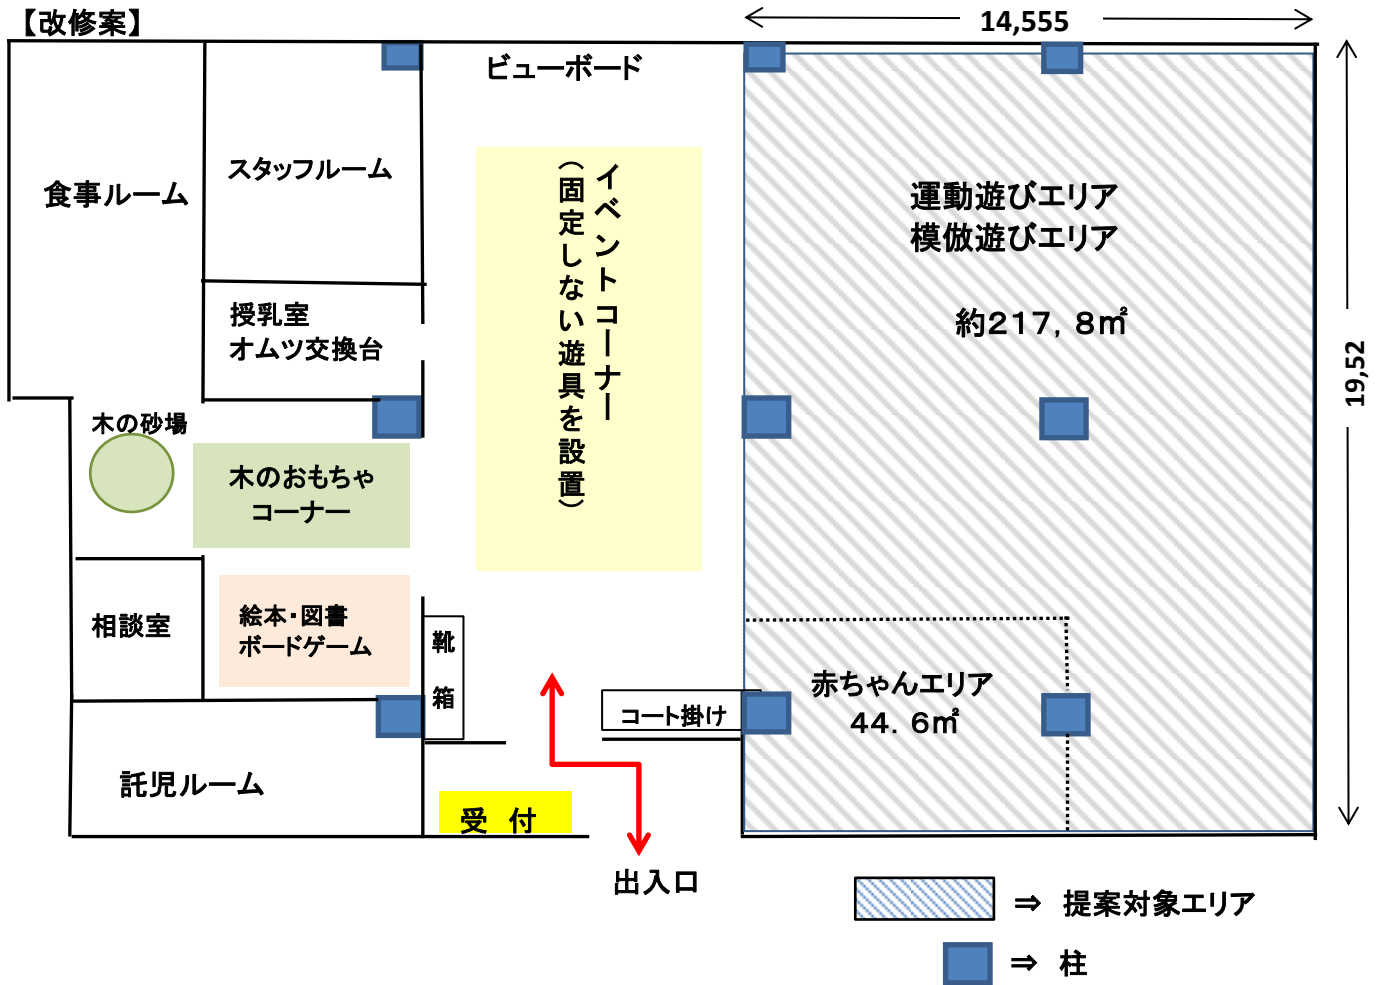

ぽこあぼこ改修イメージ図

- 赤ちゃんエリアは、入口近くに設置してください。
- 提案対象エリアとイベントコーナーの間に壁はありません。（中央に柱あり）
- 提案対象エリア外には、市が既存遊具等を配置します。