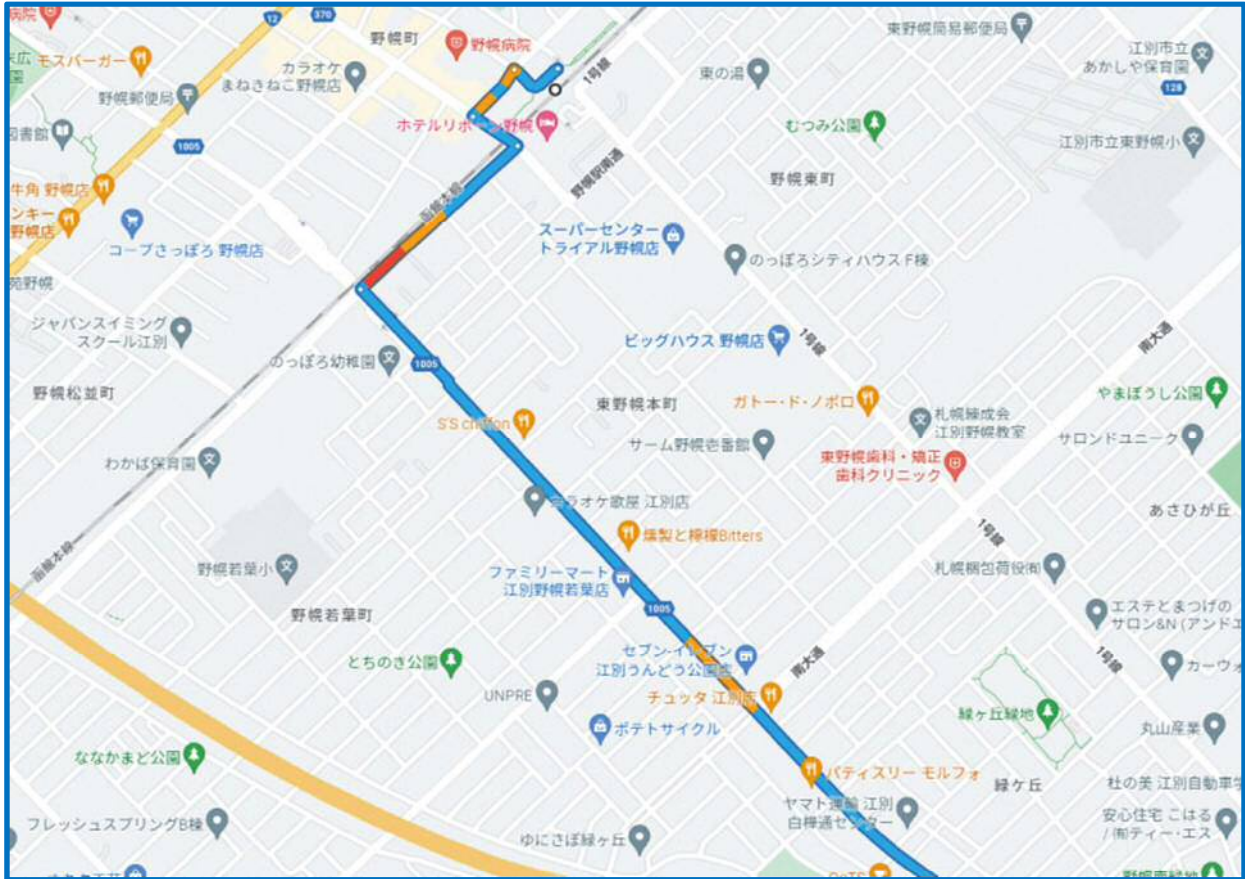

# 「野幌駅北口～ボールパーク間」の実証運行について

## 1 経 緯

北広島市内に建設中のボールパーク（BP）へのアクセスについて、現在、北広島市内のJR新駅（建設中）に加え、バス路線として「JR北広島駅～BP間」、「JR新さっぽろ駅～BP間」の調整が進んでいます。

この度、運送事業者から、野幌駅北口とBPを結ぶ路線について、道路運送法第21条に基づく実証運行の提案があったことから、当該協議会において審議するものです。

## 2 事業概要（案）

- ◆運行事業者：株式会社エルム観光バス
- ◆運行区間：野幌駅北口ロータリー～ボールパークシャトルバス乗降場  
※途中乗降なし（シャトル運行）
- ◆運行距離：14.512km
- ◆運行車両：大型バス（ハイデッカー正座席40～49席）
- ◆運賃：大人（12歳以上・小学生は小児）500円、小児（6歳以上12歳未満・小学校入学前は幼児）250円、幼児（1歳以上6歳未満）大人小児1名同伴につき無料、身体障がい者250円（5割引）
- ◆運行開始日：令和5年3月30日から1年間
- ◆運送対象者：BPでの野球観戦者など
- ◆運行台数：3台（予備車2台）
- ◆運行日：試合開催日（71日）  
※ファン感謝イベント等の開催に応じて臨時便の運行あり  
※周知：イベント等の案内に合わせて周知、BP・エルムHPなど
- ◆運行本数：試合開催日・平日「野幌駅北口発」7本、「BP発」7本  
・土日祝日「野幌駅北口発」7本、「BP発」8本  
※利用状況に応じて臨時便を検討  
※周知：BP・エルムHP、バス停時刻表、案内人の配置など
- ◆運賃收受：現金、VISAタッチ決済（両停留所にスタッフを配置して徴収）
- ◆運行形式：道路運送法21条に基づく実証運行
- ◆その他：1年目の実績等を踏まえ、2年目以降に4条申請を行う予定。

## 3 スケジュール（案）

- ◆R4.11月下旬：江別市地域公共交通活性化協議会専門委員会で協議
- ◆R4.12月下旬：江別市地域公共交通活性化協議会で承認
- ◆R5.1月上旬：北海道運輸局に事業申請（審査期間は2か月程度）
- ◆R5.3月上旬：事業認可
- ◆R5.3月下旬：運行開始

<運行路線図>

<野幌駅北口周辺図>

<ボールパーク周辺図(北広島市)>

<野幌駅北口ロータリー>

<ボールパークシャトルバス乗降場>