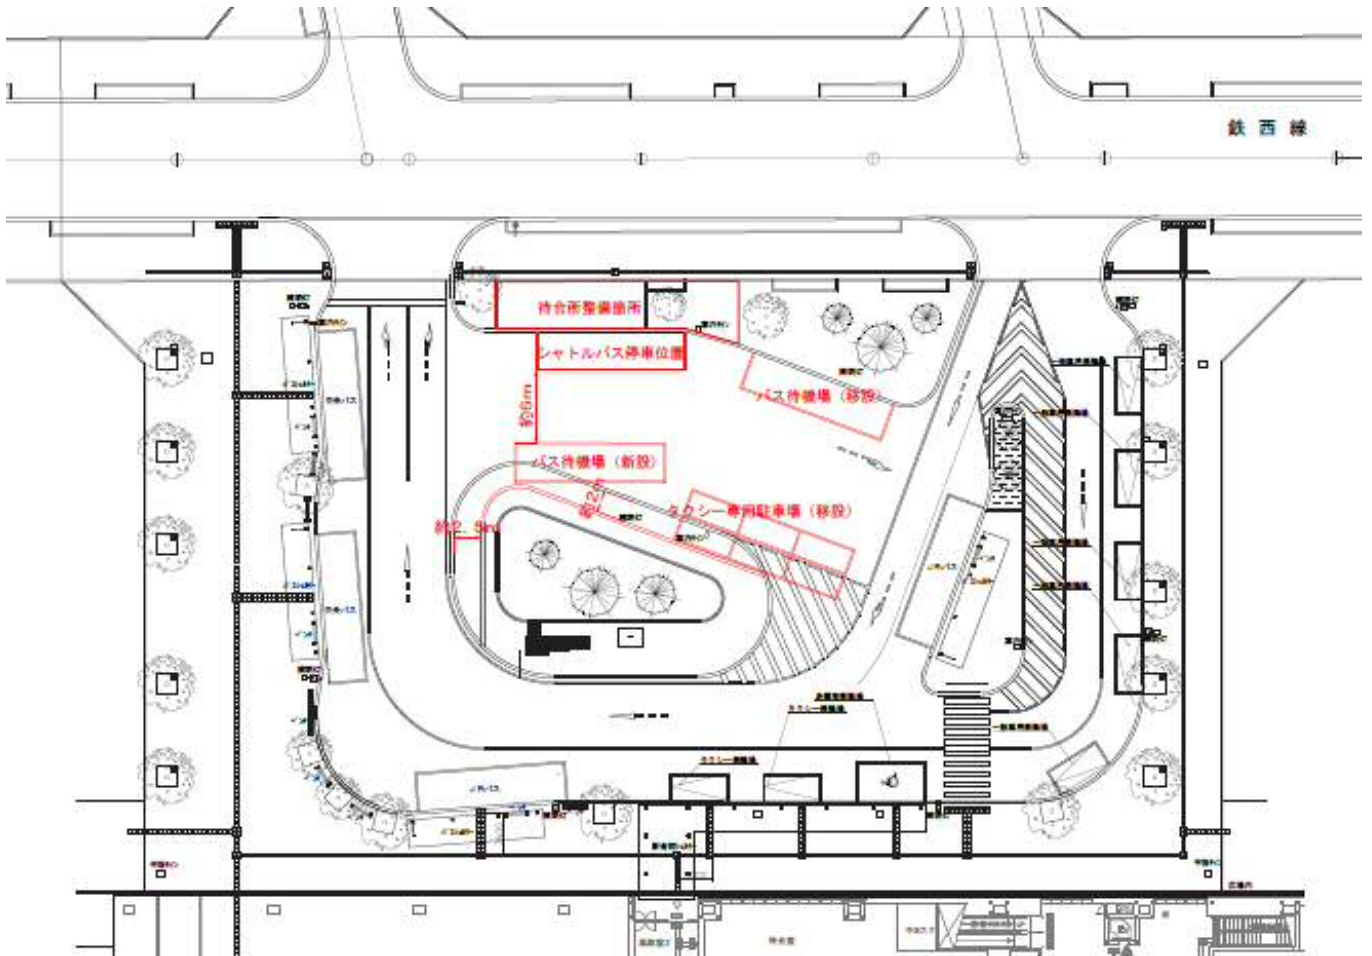

## 3 スケジュール（案）

- ◆R4.11月下旬：江別市地域公共交通活性化協議会専門委員会で協議
- ◆R4.12月下旬：江別市地域公共交通活性化協議会で承認
- ◆R5.1月上旬：北海道運輸局に事業申請（審査期間は2か月程度）
- ◆R5.3月上旬：事業認可
- ◆R5.3月下旬：運行開始

<運行路線図>

<野幌駅北口周辺図>

<ボールパーク周辺図(北広島市)>

<野幌駅北口ロータリー>

<ボールパークシャトルバス乗降場>