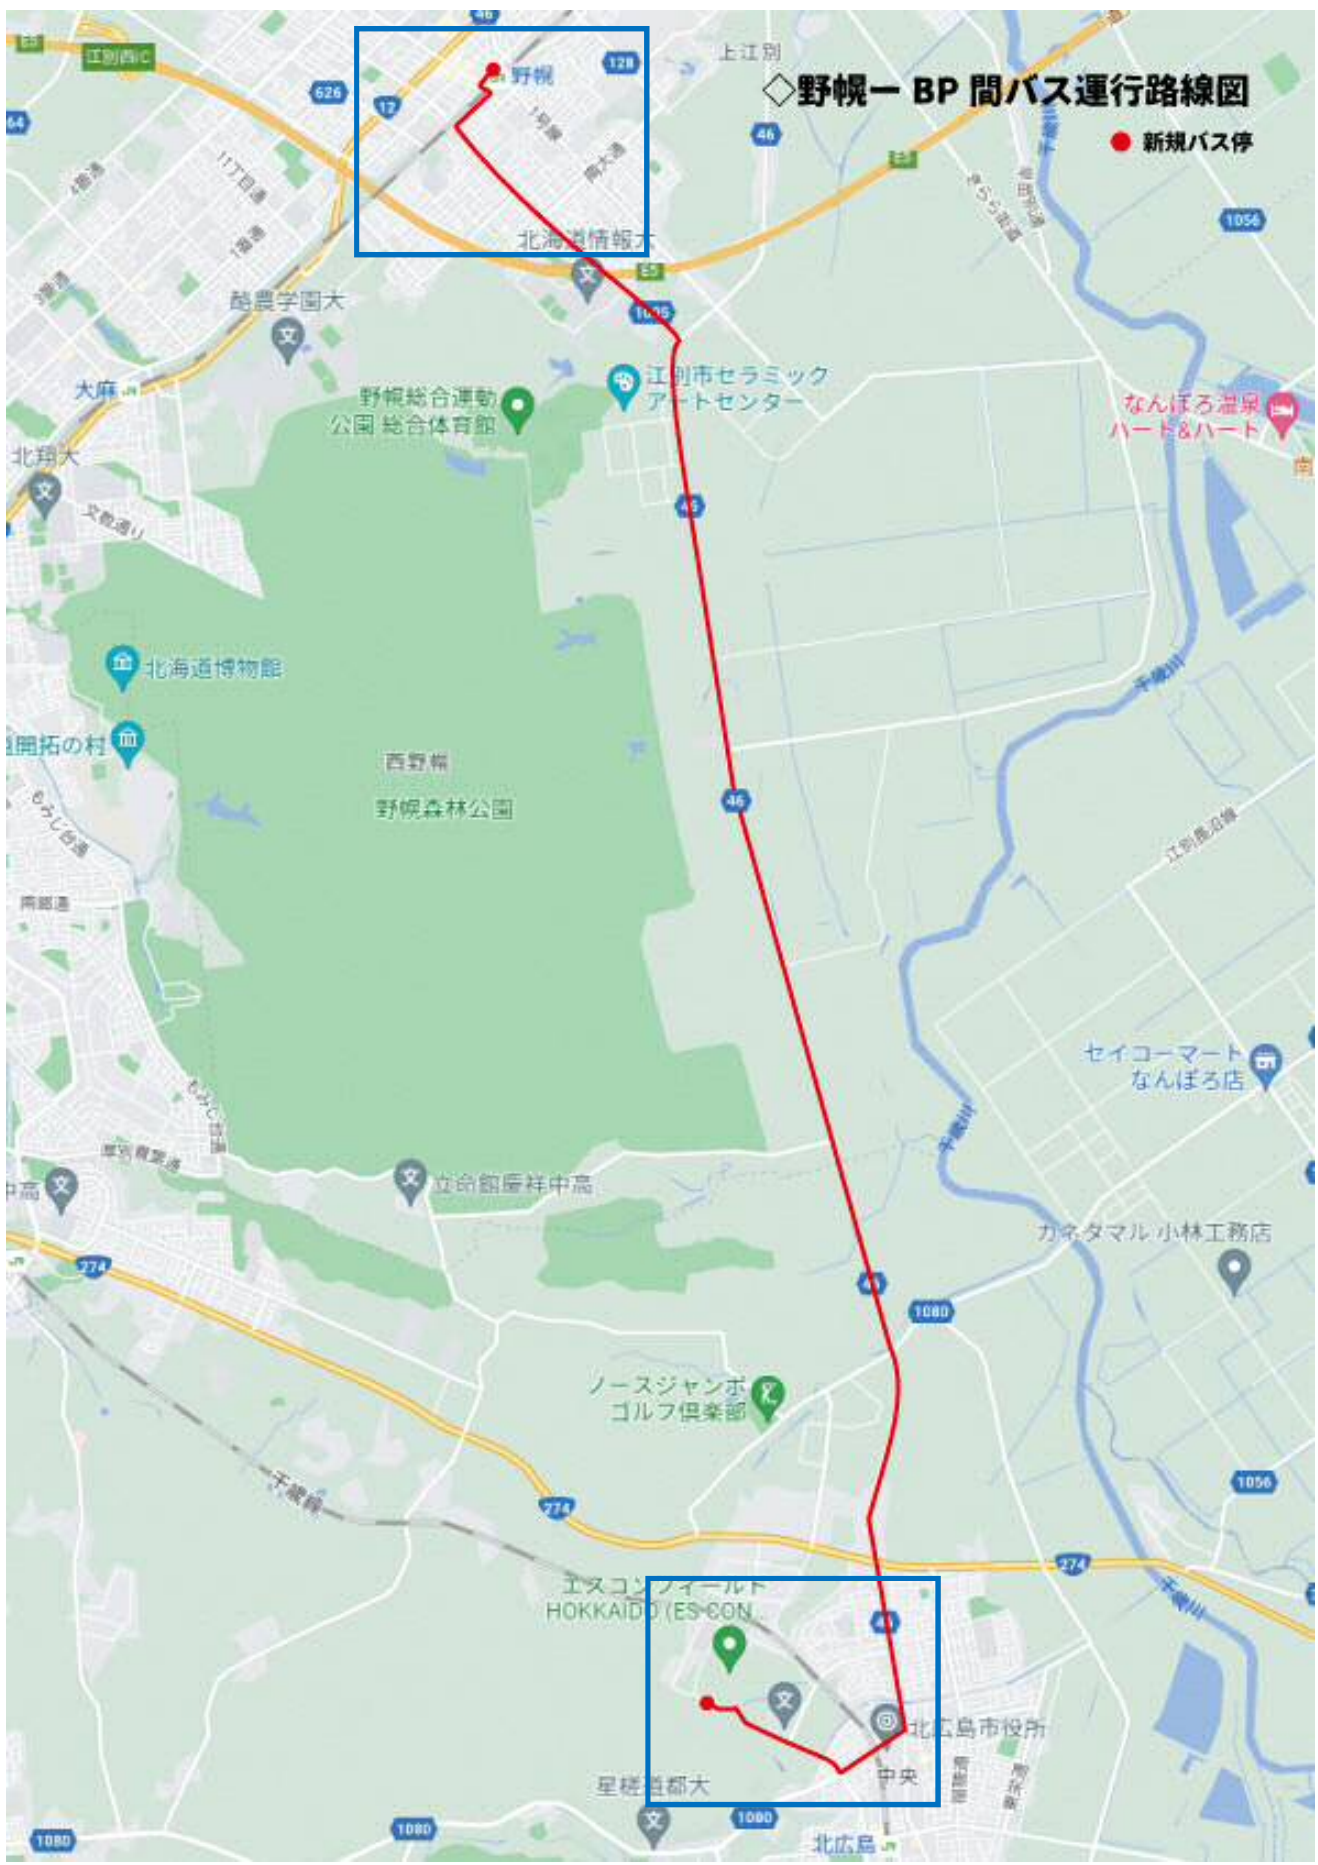

# 「野幌駅北口～ボールパーク間」の実証運行について

## 1 経 緯

北広島市内に建設中のボールパーク（BP）へのアクセスについて、現在、北広島市内のJR新駅（建設中）に加え、バス路線として「JR北広島駅～BP間」、「JR新さっぽろ駅～BP間」の調整が進んでいます。

この度、運送事業者から、野幌駅北口とBPを結ぶ路線について、道路運送法第21条に基づく実証運行の提案があったことから、当該協議会において審議するものです。

## 2 事業概要（案）

- ◆運行事業者：株式会社エルム観光バス
- ◆運行区間：野幌駅北口ロータリー～ボールパークシャトルバス乗降場  
※途中乗降なし（シャトル運行）
- ◆運行距離：14.512km
- ◆運行車両：大型バス（ハイデッカー正座席40～49席）
- ◆運賃：大人（12歳以上・小学生は小児）500円、小児（6歳以上12歳未満・小学校入学前は幼児）250円、幼児（1歳以上6歳未満）大人小児1名同伴につき無料、身体障がい者250円（5割引）
- ◆運行開始日：令和5年3月30日から1年間
- ◆運送対象者：BPでの野球観戦者など
- ◆運行台数：3台（予備車2台）
- ◆運行日：試合開催日（71日）  
※ファン感謝イベント等の開催に応じて臨時便の運行あり  
※周知：イベント等の案内に合わせて周知、BP・エルムHPなど
- ◆運行本数：試合開催日・平日「野幌駅北口発」7本、「BP発」7本  
・土日祝日「野幌駅北口発」7本、「BP発」8本  
※利用状況に応じて臨時便を検討  
※周知：BP・エルムHP、バス停時刻表、案内人の配置など
- ◆運賃收受：現金、VISAタッチ決済（両停留所にスタッフを配置して徴収）
- ◆運行形式：道路運送法21条に基づく実証運行
- ◆その他：1年目の実績等を踏まえ、2年目以降に4条申請を行う予定。

## 3 スケジュール（案）

- ◆R4.11月下旬：江別市地域公共交通活性化協議会専門委員会で協議
- ◆R4.12月下旬：江別市地域公共交通活性化協議会で承認
- ◆R5.1月上旬：北海道運輸局に事業申請（審査期間は2か月程度）
- ◆R5.3月上旬：事業認可
- ◆R5.3月下旬：運行開始

<運行路線図>

<野幌駅北口周辺図>

<ボールパーク周辺図(北広島市)>

<野幌駅北口ロータリー>

<ボールパークシャトルバス乗降場>