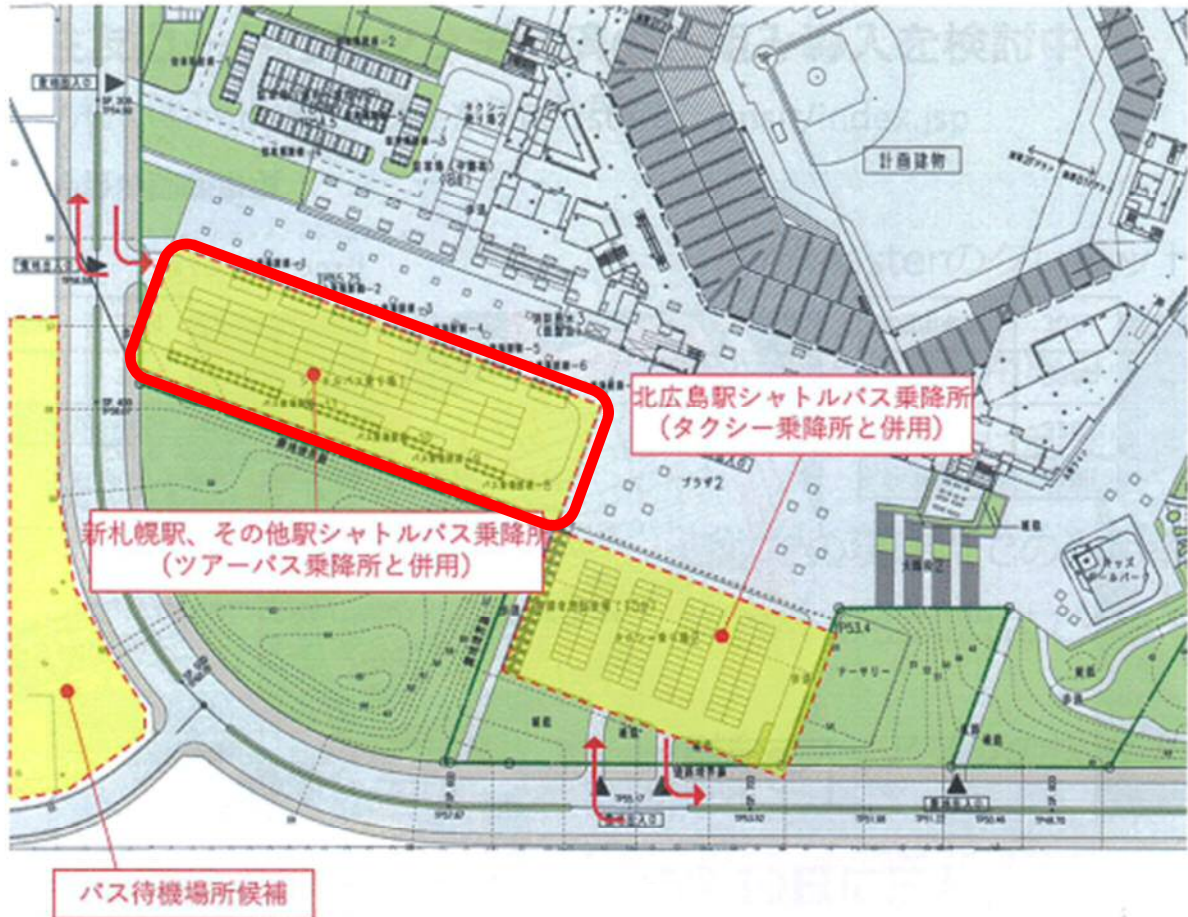

## 1 経 緯

北広島市内に建設中のボールパーク（BP）へのアクセスについて、現在、北広島市内のJR新駅（建設中）に加え、バス路線として「JR北広島駅～BP間」、「JR新さっぽろ駅～BP間」の調整が進んでいます。

この度、運送事業者から、野幌駅北口とBPを結ぶ路線について、道路運送法第21条に基づく実証運行の提案があったことから、当該協議会において審議するものです。

## 2 事業概要（案）

- ◆運行事業者：株式会社エルム観光バス
- ◆運行区間：野幌駅北口ロータリー～ボールパークシャトルバス乗降場  
※途中乗降なし（シャトル運行）
- ◆運行距離：14.512km
- ◆運行車両：大型バス（ハイデッカー正座席40～49席）
- ◆運賃：大人（12歳以上・小学生は小児）500円、小児（6歳以上12歳未満・小学校入学前は幼児）250円、幼児（1歳以上6歳未満）大人小児1名同伴につき無料、身体障がい者250円（5割引）
- ◆運行開始日：令和5年3月30日から1年間
- ◆運送対象者：BPでの野球観戦者など
- ◆運行台数：3台（予備車2台）
- ◆運行日：試合開催日（71日）  
※ファン感謝イベント等の開催に応じて臨時便の運行あり  
※周知：イベント等の案内に合わせて周知、BP・エルムHPなど
- ◆運行本数：試合開催日・平日「野幌駅北口発」7本、「BP発」7本  
・土日祝日「野幌駅北口発」7本、「BP発」8本  
※利用状況に応じて臨時便を検討  
※周知：BP・エルムHP、バス停時刻表、案内人の配置など
- ◆運賃收受：現金、VISAタッチ決済（両停留所にスタッフを配置して徴収）
- ◆運行形式：道路運送法21条に基づく実証運行
- ◆その他：1年目の実績等を踏まえ、2年目以降に4条申請を行う予定。

## 3 スケジュール（案）

- ◆R4.11月下旬：江別市地域公共交通活性化協議会専門委員会で協議
- ◆R4.12月下旬：江別市地域公共交通活性化協議会で承認
- ◆R5.1月上旬：北海道運輸局に事業申請（審査期間は2か月程度）
- ◆R5.3月上旬：事業認可
- ◆R5.3月下旬：運行開始

<運行路線図>

<野幌駅北口周辺図>

<ボールパーク周辺図(北広島市)>

<野幌駅北口ロータリー>

<ボールパークシャトルバス乗降場>