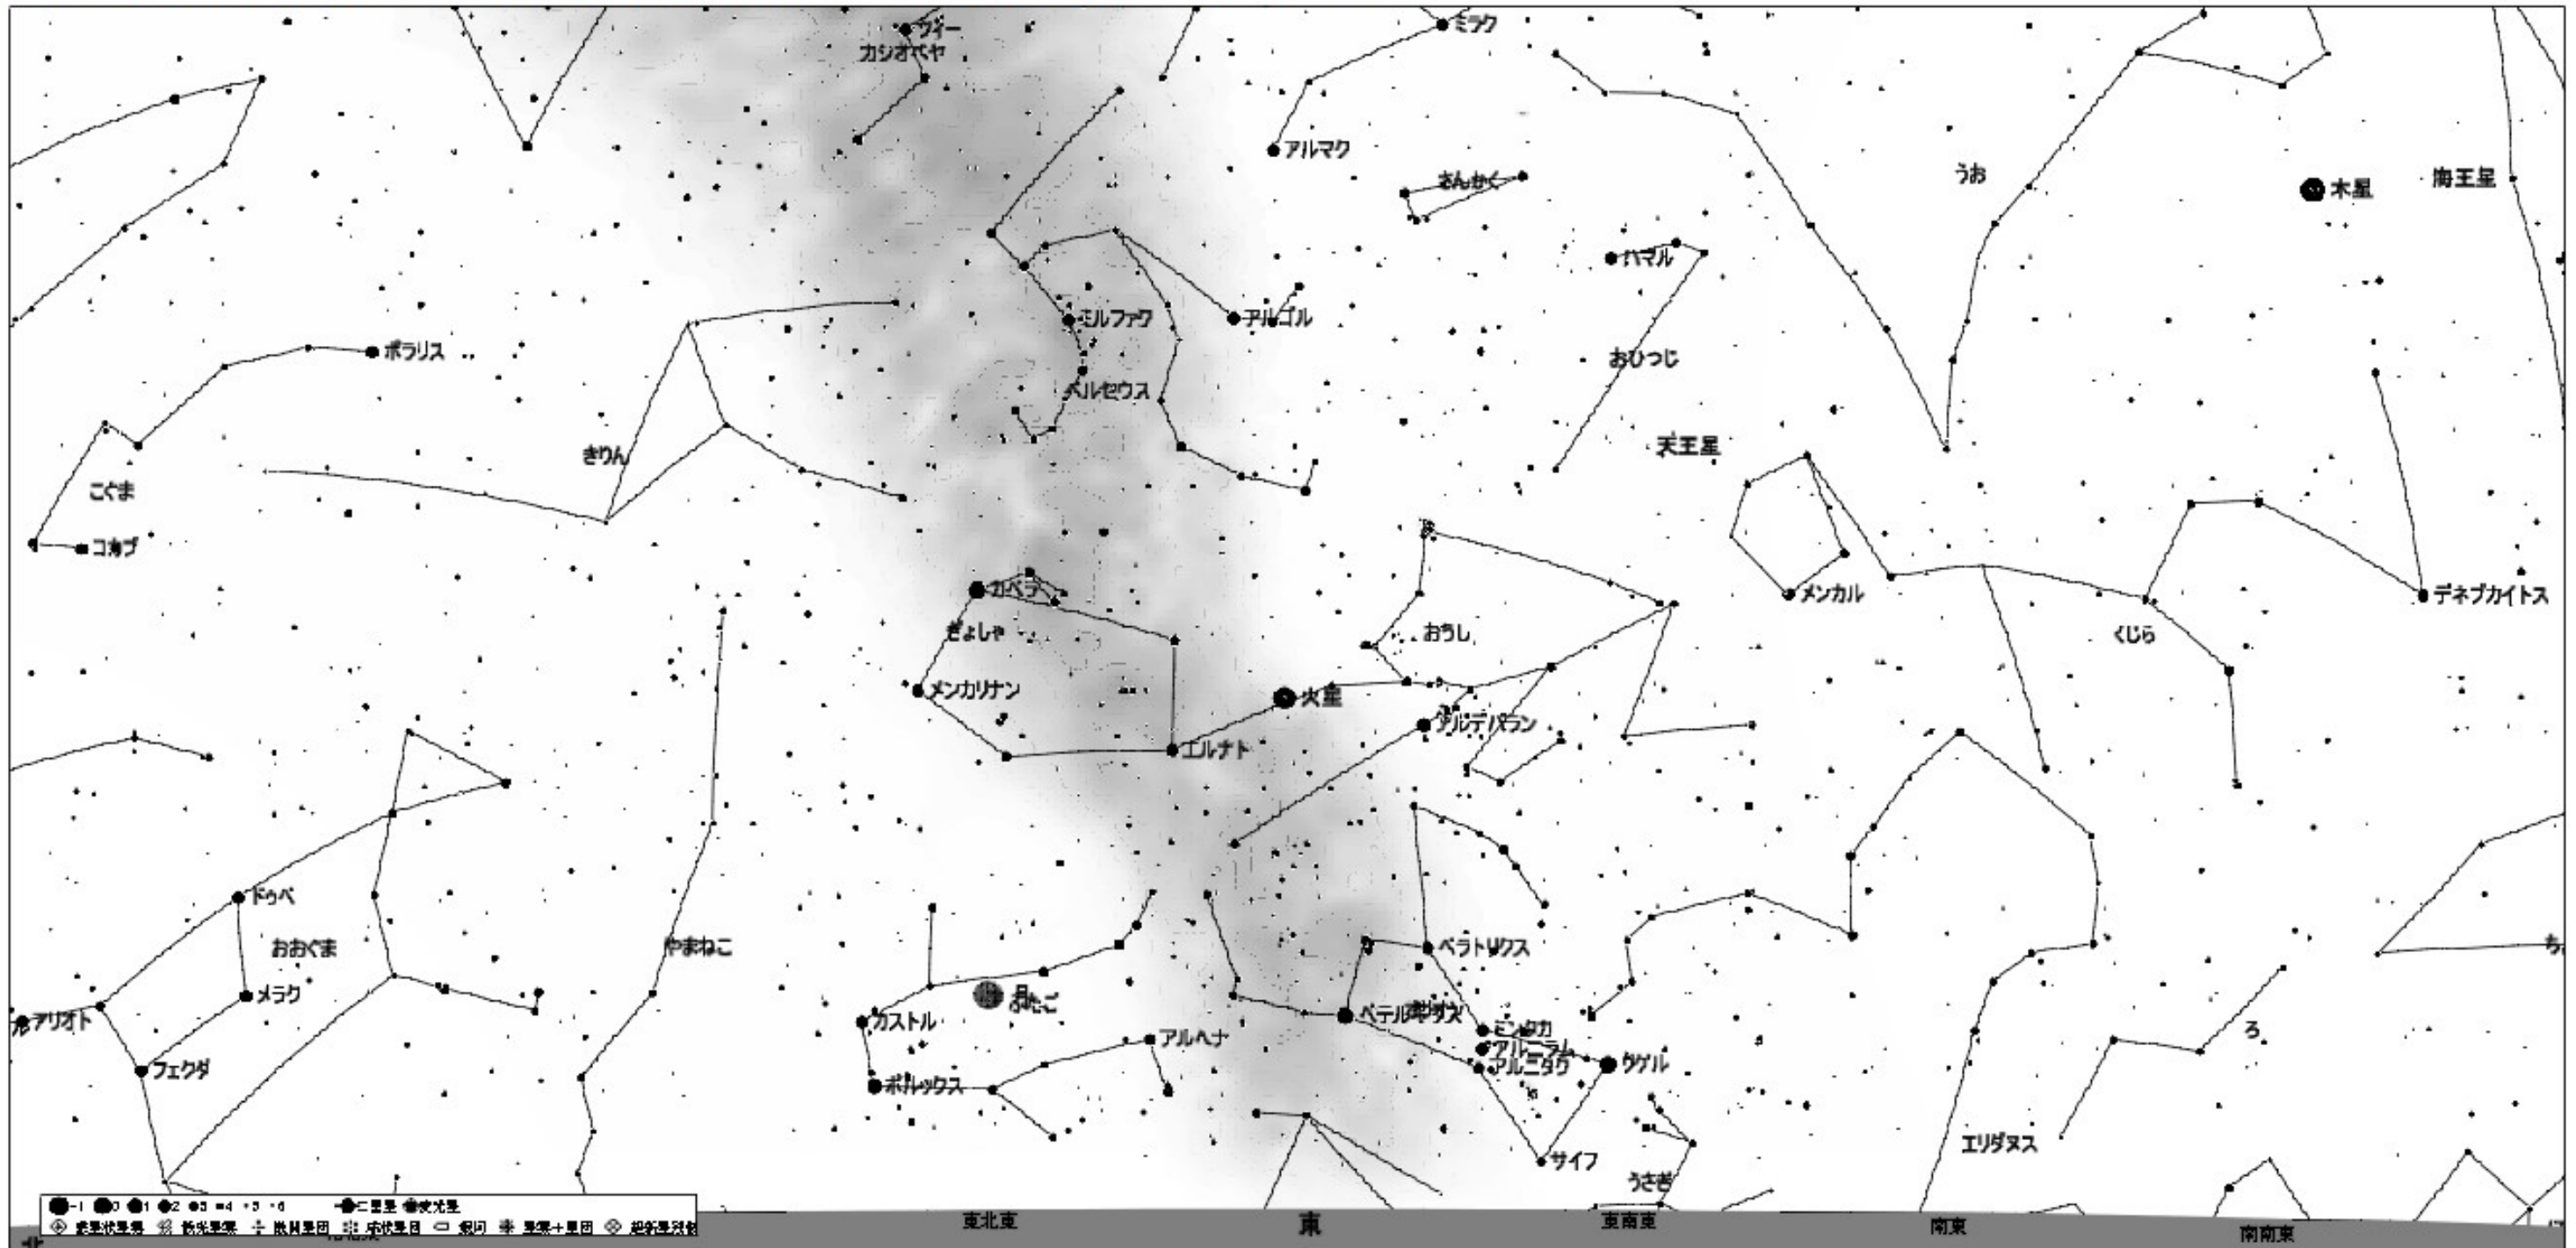

テーマ「ふたご座流星群を見る」

by みんなの星空☆えべつ

★今晚、20:00の星空です。

■日時: AD 2022/12/10 19:00:00 JST 月齢16.5 ■場所: 141°31'59.7"E 43°06'12.3"N 39m ■限界等級: 6.0等

★東の空には、冬の星座が昇って来ています。その中にはふたご座もあります。

2022年		放射点昇る										放射点子午線通過↓						
12月	日付	時刻→	16	17	18	19	20	21	22	23	0	1	2	3	4	5	6	
ふたご座流星群	12日/13日	流星群活動	[Hatched]										月あかりを避ればおすすめ					
		月	[Hatched]										月あり					
	13日/14日	流星群活動	[Hatched]										月あかりを避ればおすすめ					
		月	[Hatched]										月あり					
14日/15日	流星群活動	[Hatched]										極大 特におすすめ [Hatched]						
	月	[Hatched]										月あり						
15日/16日	流星群活動	[Hatched]										おすすめ						
	月	[Hatched]										月あり						

※放射点が子午線を通過するとき、放射点高度が最も高くなります

★流星群の元は彗星が、自分の軌道の上にまき散らした塵が地球の大気に飛び込んで摩擦で発光し蒸発する現象です。ちりの分布の濃い部分が流星群になります。