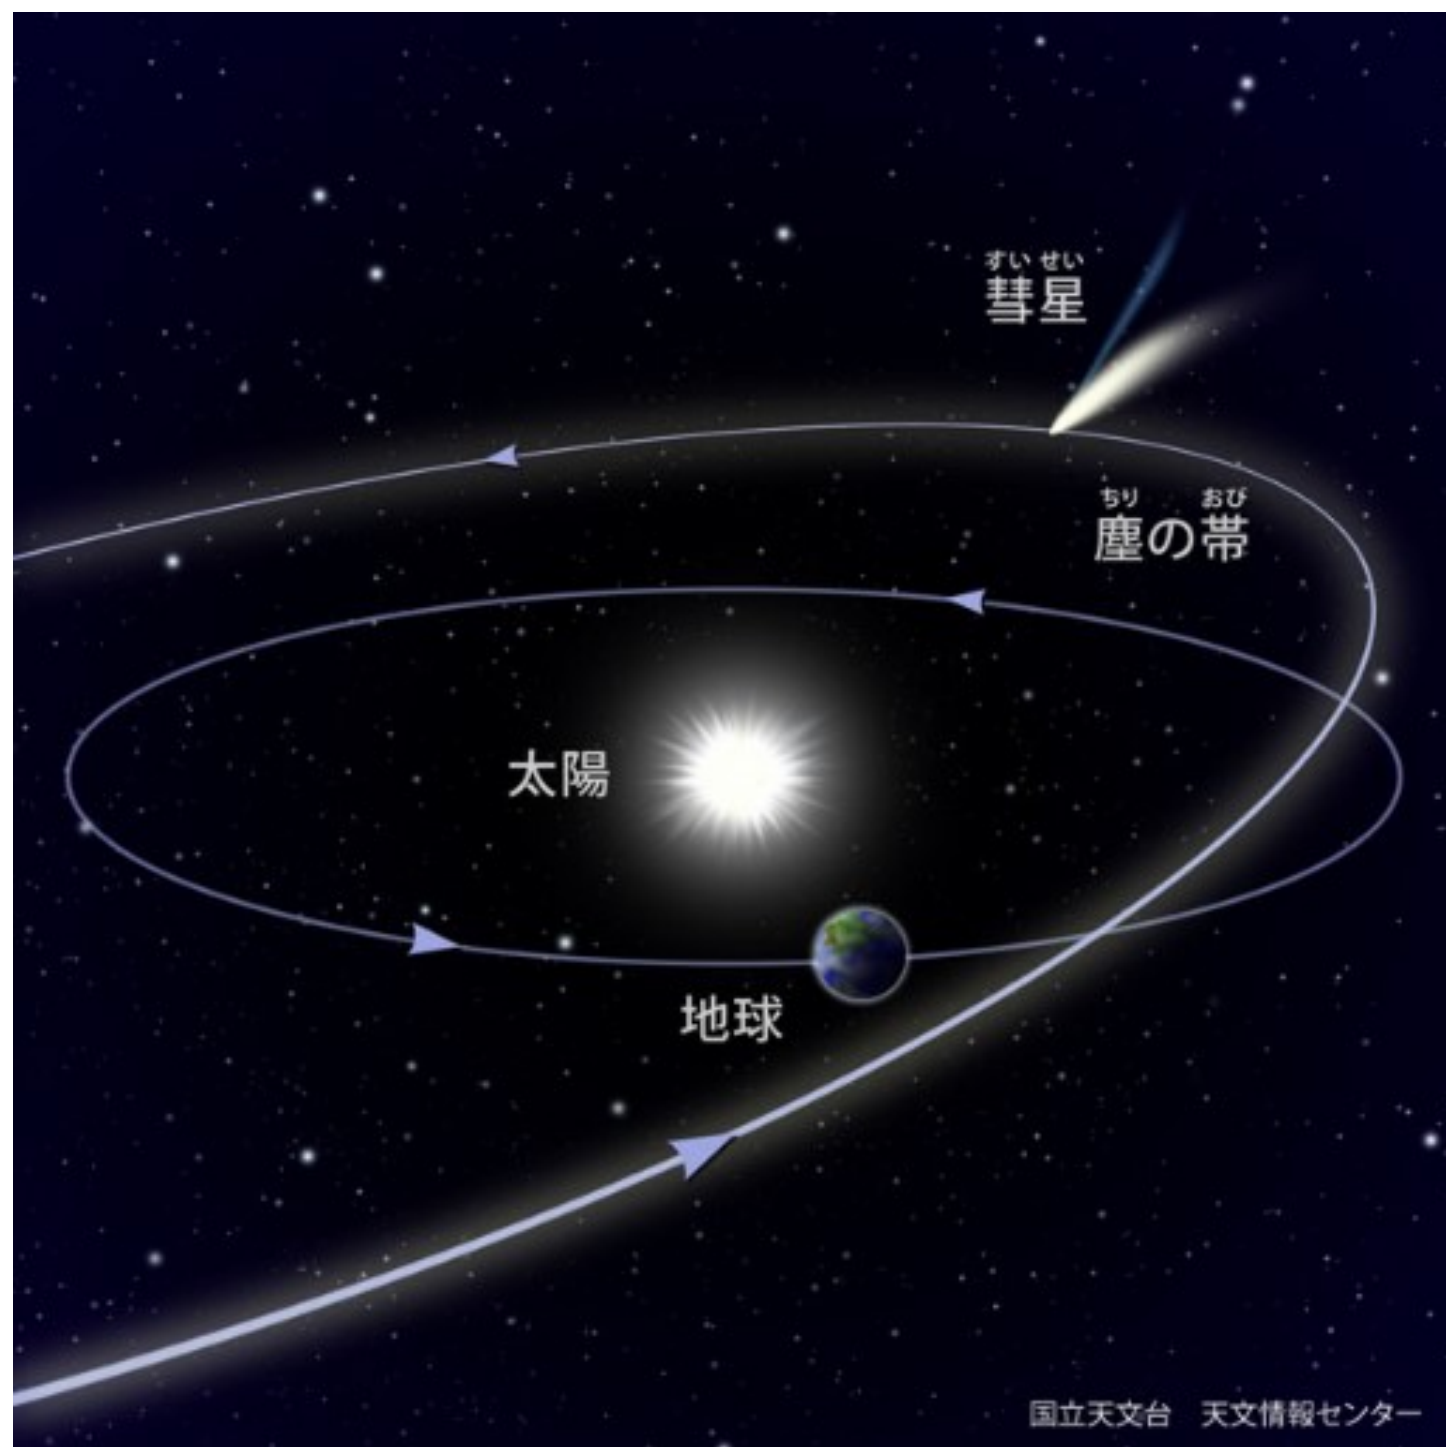

テーマ「ふたご座流星群を見る」

by みんなの星空☆えべつ

★今晚、20:00の星空です。

■日時: AD 2022/12/10 19:00:00 JST 月齢16.5 ■場所: 141°31'59.7"E 43°06'12.3"N 39m ■限界等級: 6.0等

★東の空には、冬の星座が昇って来ています。その中にはふたご座もあります。

2022年		放射点昇る										放射点子午線通過↓						
12月	日付	時刻→	16	17	18	19	20	21	22	23	0	1	2	3	4	5	6	
ふたご座流星群	12日/13日	流星群活動	[Hatched]										月あかりを避ればおすすめ					
		月	[Hatched]										月あり					
	13日/14日	流星群活動	[Hatched]										月あかりを避ればおすすめ					
		月	[Hatched]										月あり					
14日/15日	流星群活動	[Hatched]										極大 特におすすめ [Hatched]						
	月	[Hatched]										月あり						
15日/16日	流星群活動	[Hatched]										おすすめ						
	月	[Hatched]										月あり						

※放射点が子午線を通過するとき、放射点高度が最も高くなります

★流星群の元は彗星が、自分の軌道の上にまき散らした塵が地球の大気に飛び込んで摩擦で発光し蒸発する現象です。ちりの分布の濃い部分が流星群になります。