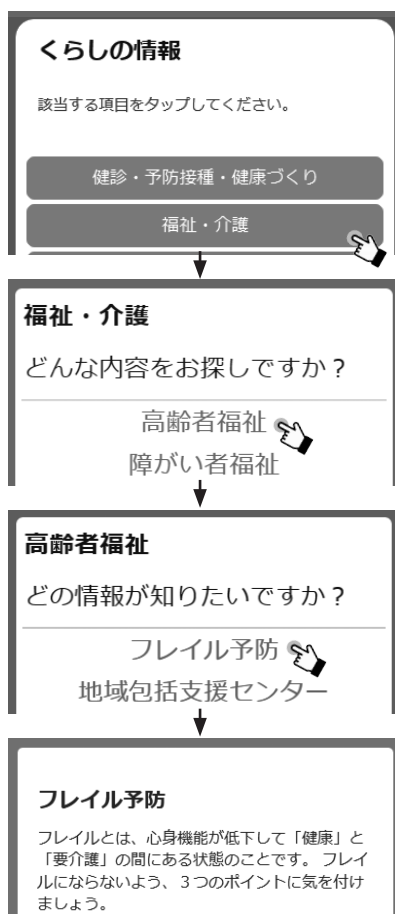

江別市受信設定
受信したい項目を選択してください。

防災・気象情報

受信する

野幌地区一覧
お住まいの地域を選択してください。 ▾

年代 ▾

送信

●通知例

- ・台風、洪水などの防災情報をお知らせします。
- ・ごみの収集日をお知らせします。(12月中から配信開始予定)
- ・除雪予定の地区や排雪した路線をお知らせします。

知りたい情報を探せる！

トーク画面下部のメニューから、チャット形式で知りたい情報にたどり着くことができます。

友だち登録の方法

- ① LINEの「友だち追加」から「ID検索」
ID: @ebetsucity
アカウント名: 江別市

- ② 右のQRコードを読み込んで登録

※今後もデザイン変更や機能追加を予定しています。随時LINEのプッシュ通知などでお知らせします。

信用第一の不動産取引

(株)不動産ショップきりん
FUDOSAN SHOP KIRIN