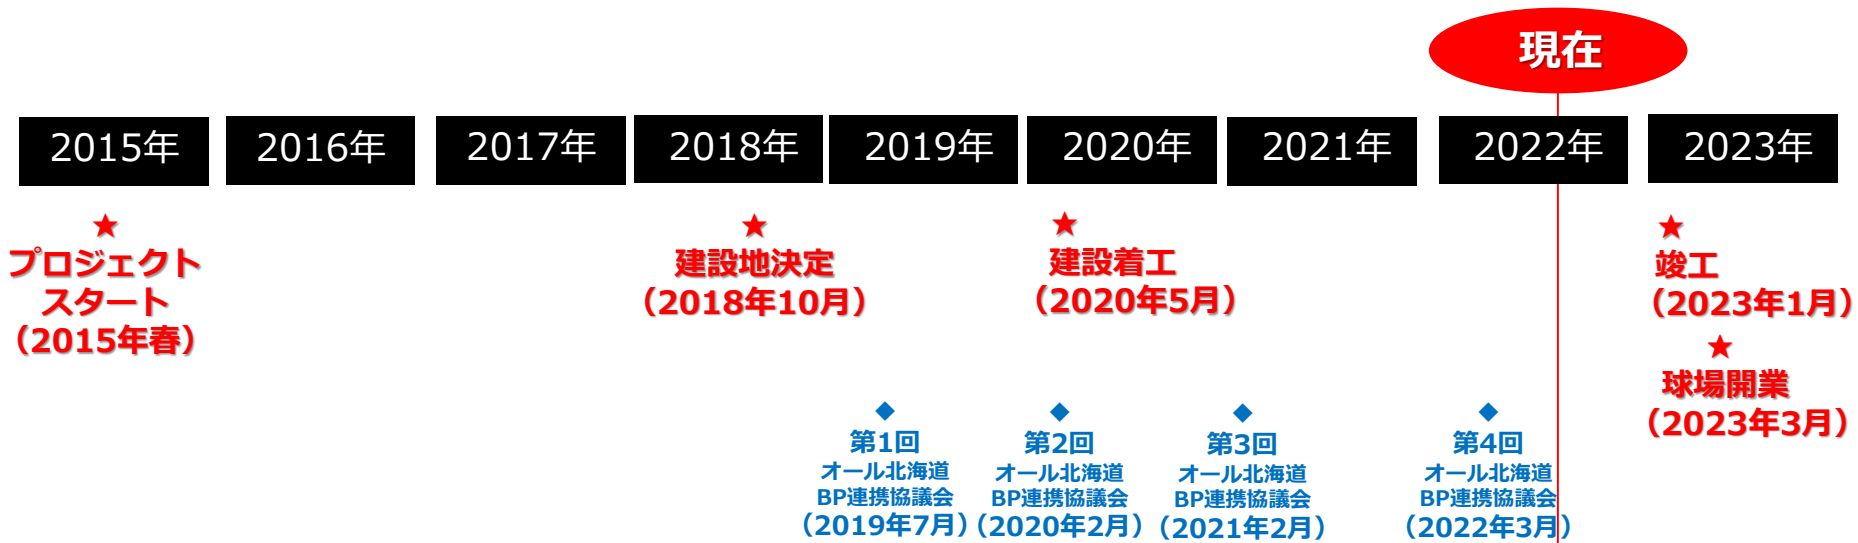

新球場開業に向けたスケジュール

① 計画段階

② 設計段階

③ 建設工事段階