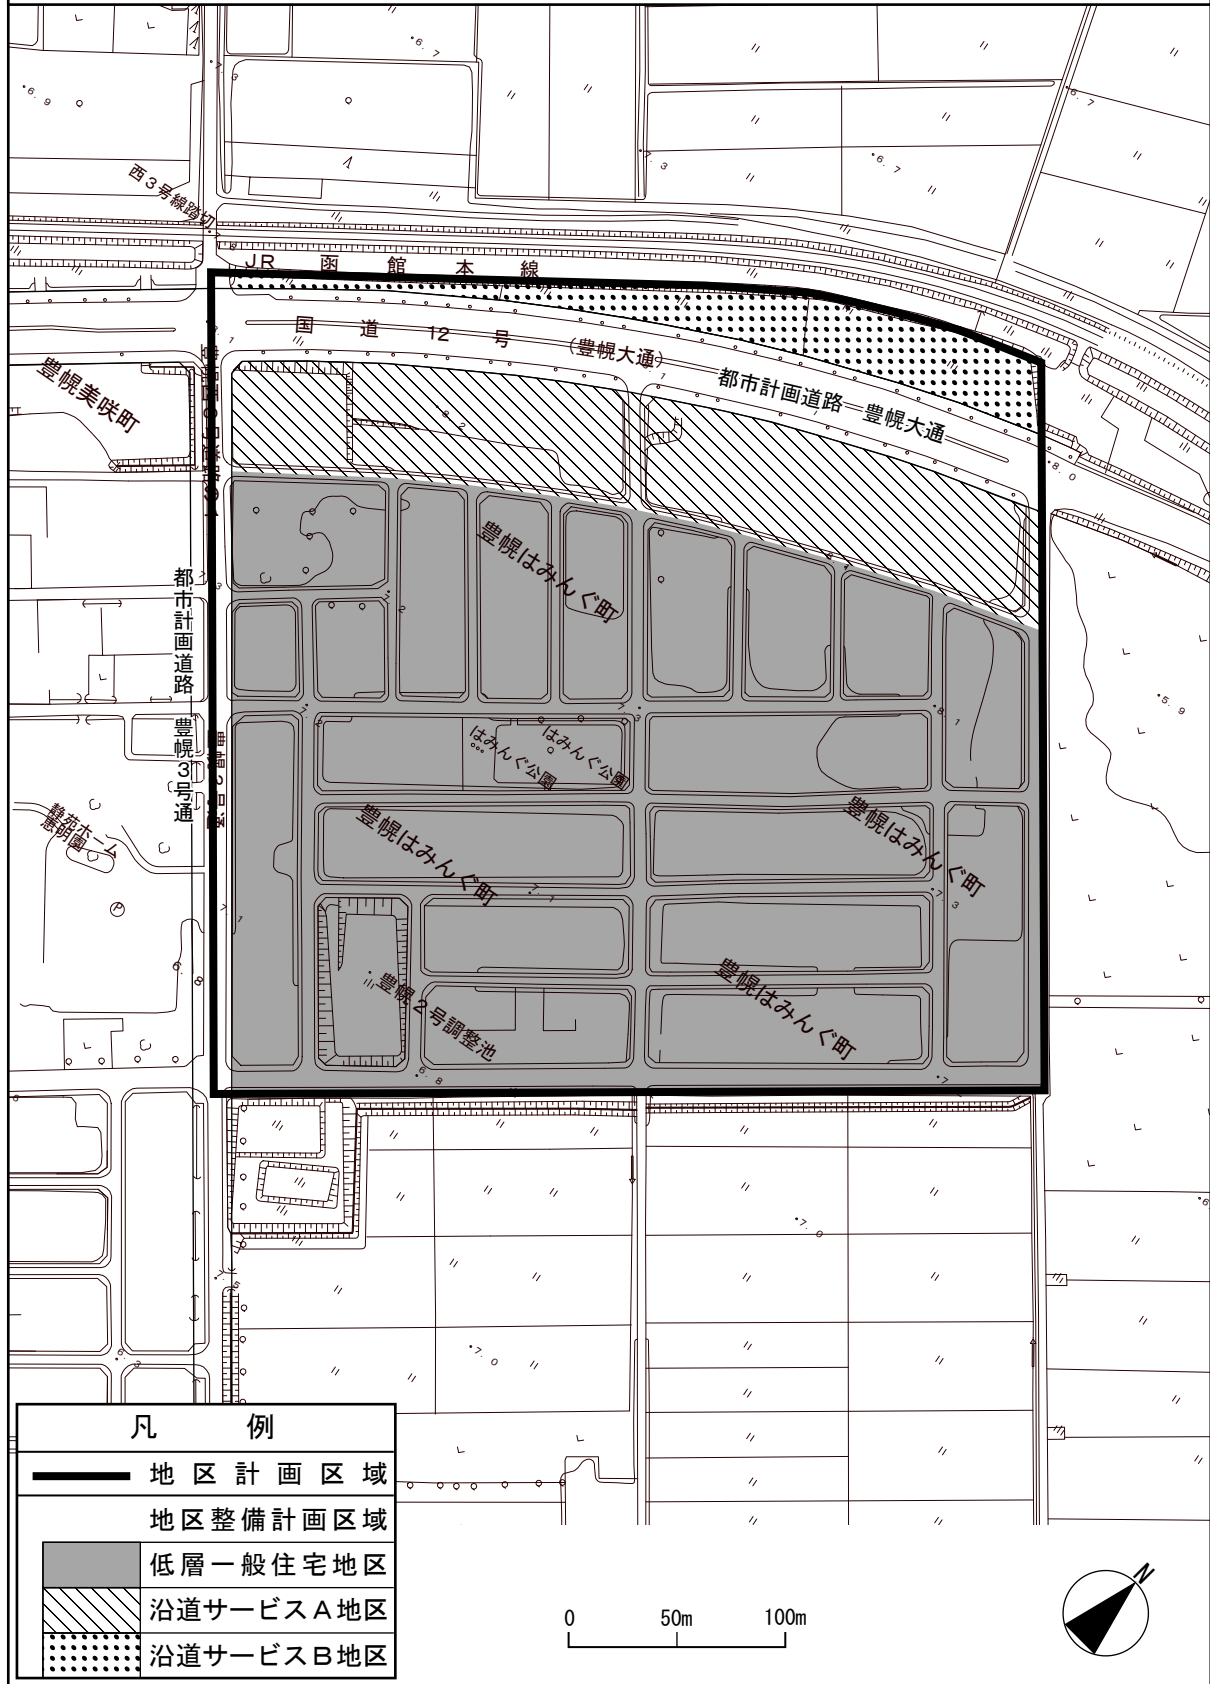

札幌圏都市計画豊幌中央東地区地区計画 計 画 図

凡 例	
	地区計画区域
	地区整備計画区域
	低層一般住宅地区
	沿道サービスA地区
	沿道サービスB地区

0 50m 100m