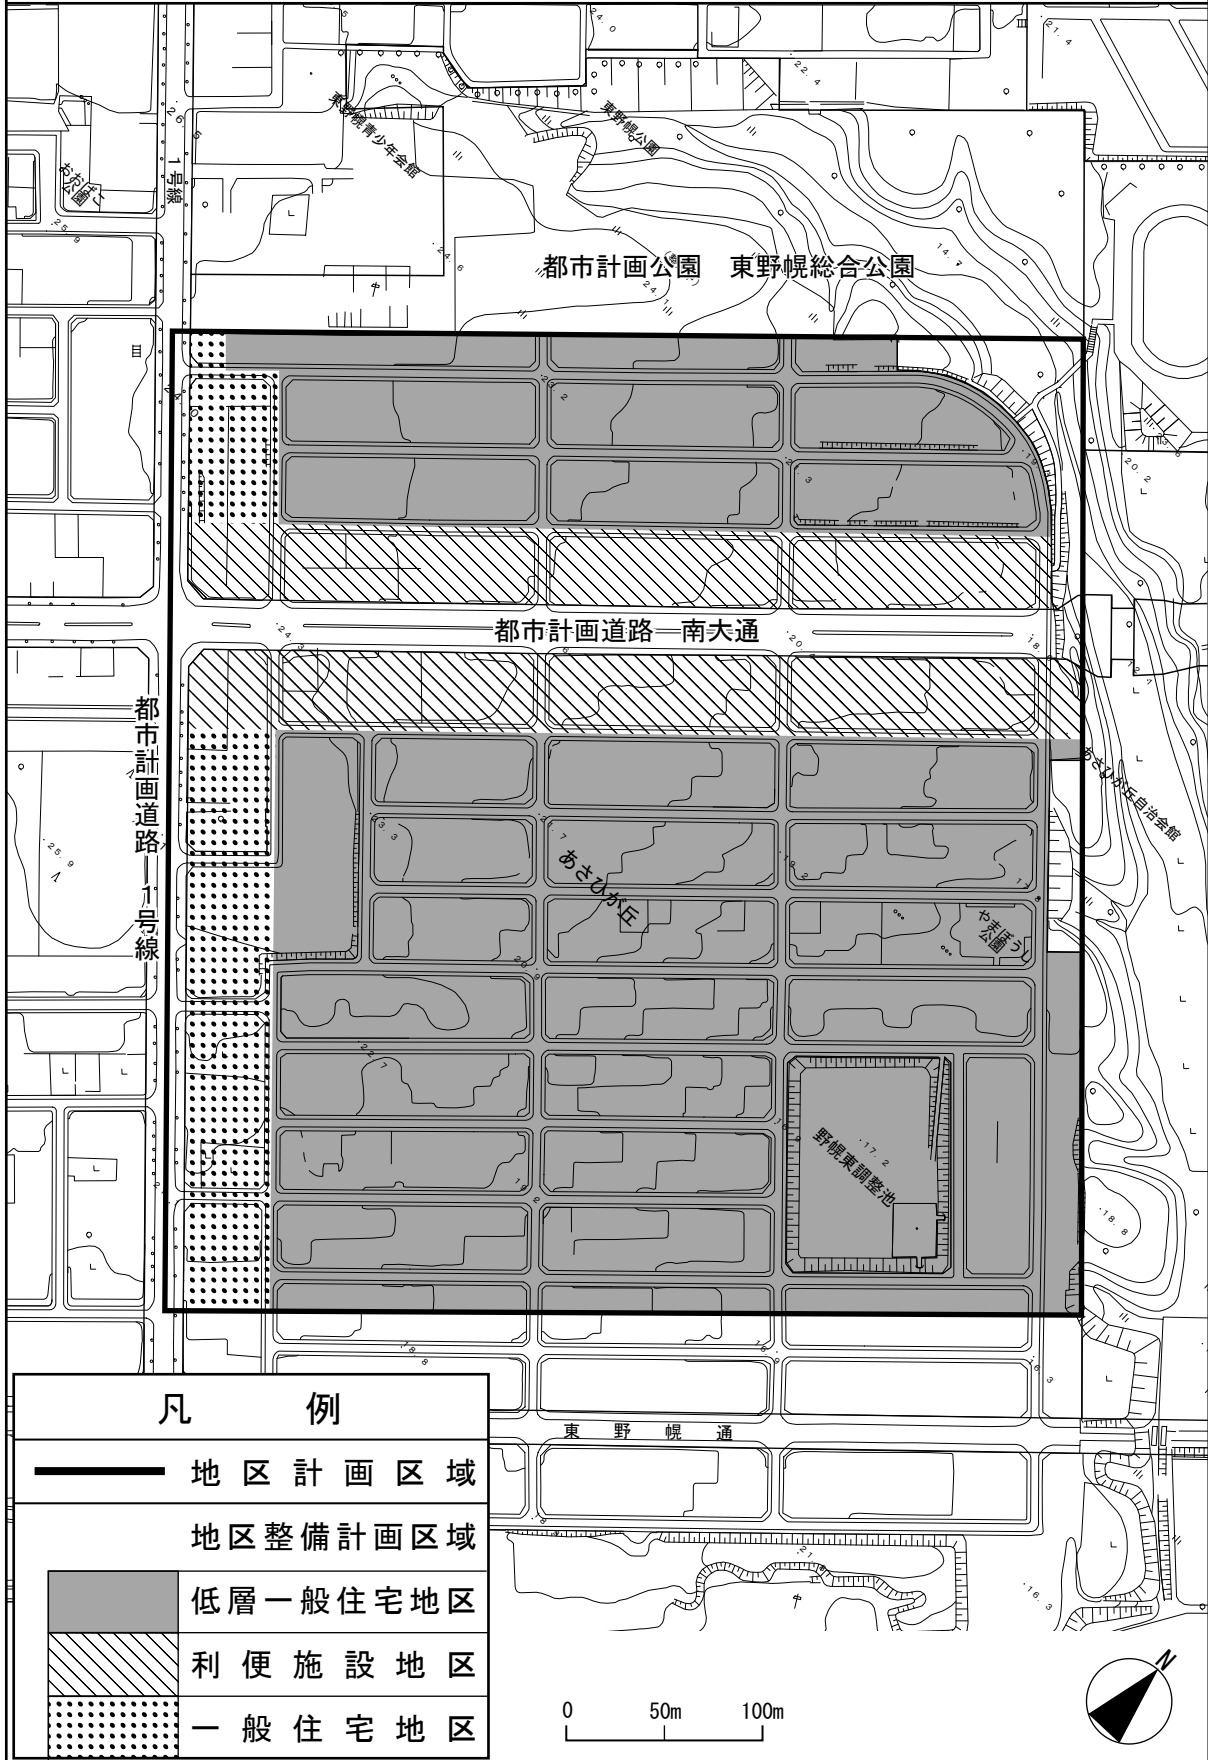

札幌圏都市計画野幌東地区地区計画 計 画 図

凡 例

- 地区計画区域
- 地区整備計画区域
- 低層一般住宅地区
- 利便施設地区
- 一般住宅地区

0 50m 100m