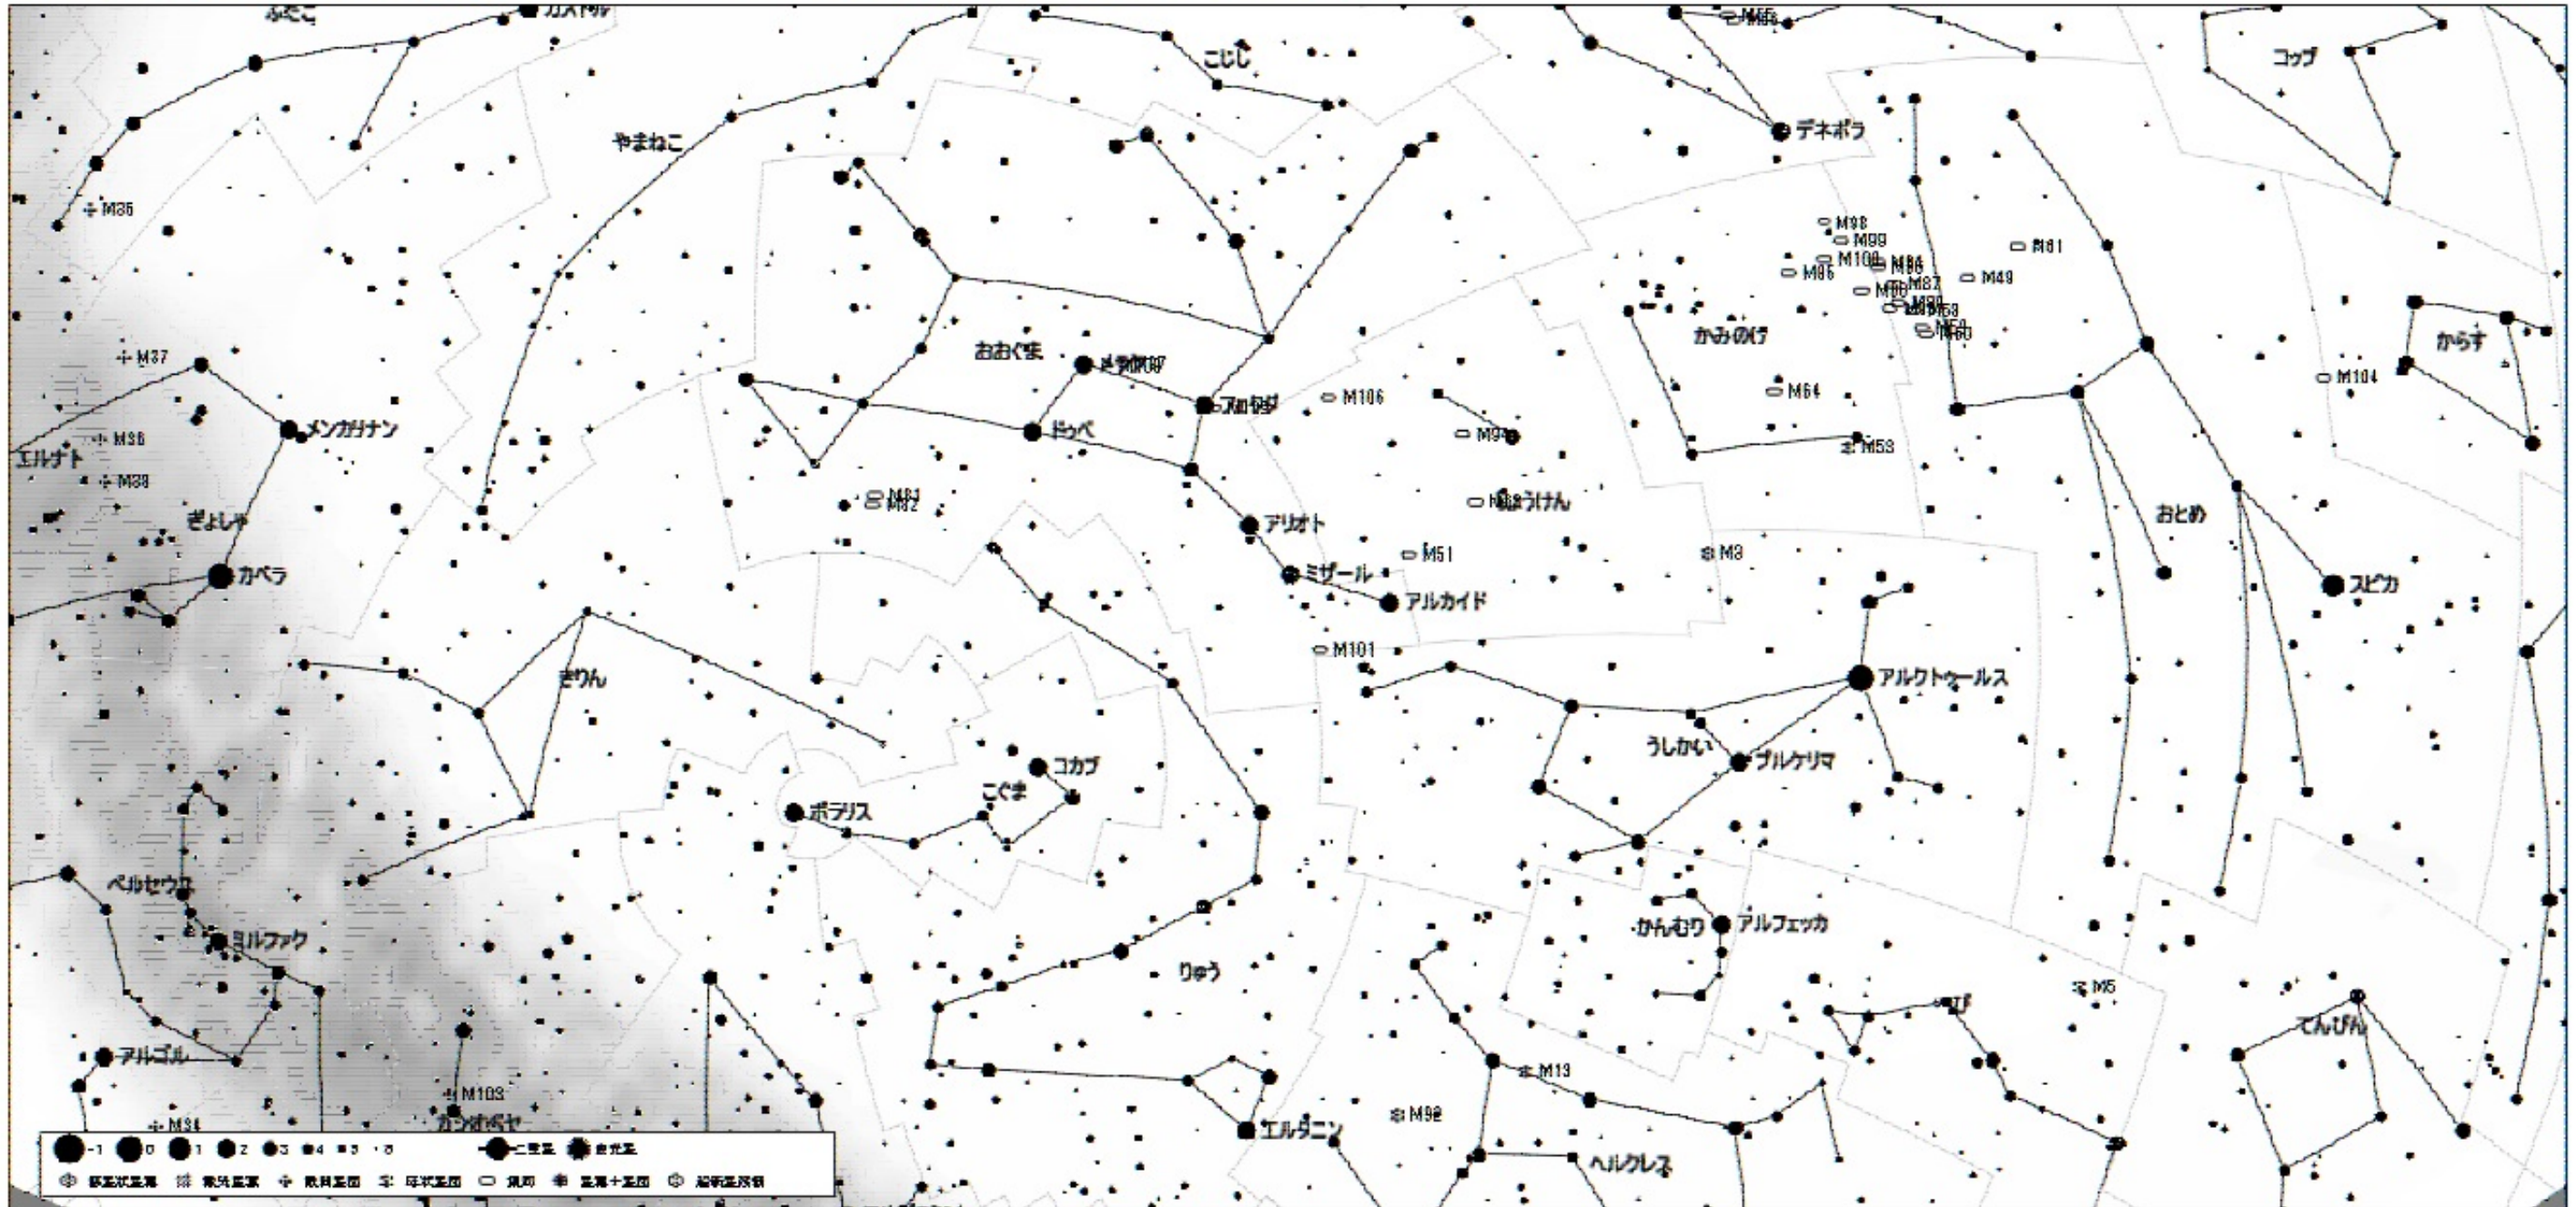

テーマ「北極星と北斗七星」

by みんなの星空☆えべつ

★今晚、20:00のおおぐま座～こぐま座～北極星を中心とした星空です。

■日時: AD 2022/05/07 20:00:00 JST 月齢6.6 ■場所: 141°31'59.7"E 43°06'12.3"N 39m ■限界等級: 6.0等

StellaNavigator10 © 1992-2019 AstroArts Inc.

★おおぐま座、こぐま座以外にも代表的な春の星座である、りょうけん座、しし座、おとめ座、うしかい座、かみのけ座、ヘルクレス座などを見ることができます。

★

M82

M51

M101

M13