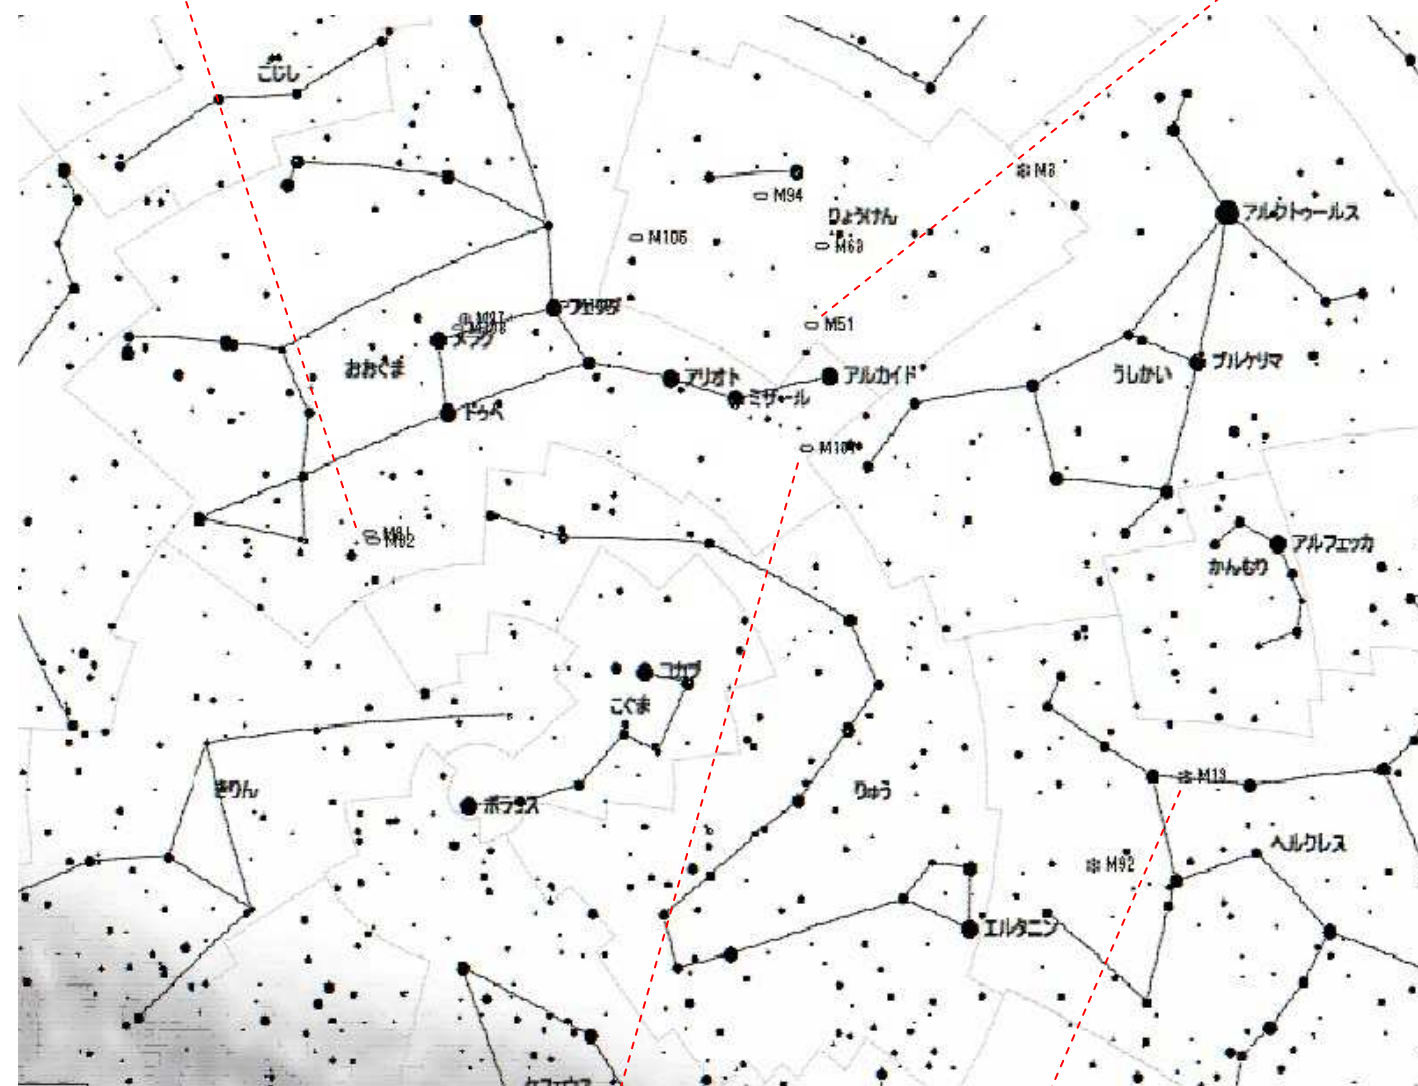

テーマ「北極星と北斗七星」

by みんなの星空☆えべつ

★今晚、20:00のおおぐま座～こぐま座～北極星を中心とした星空です。

■日時: AD 2022/05/07 20:00:00 JST 月齢6.6 ■場所: 141°31'59.7"E 43°06'12.3"N 39m ■限界等級: 6.0等

StellaNavigator10 © 1992-2019 AstroArts Inc.

★おおぐま座、こぐま座以外にも代表的な春の星座である、りょうけん座、しし座、おとめ座、うしかい座、かみのけ座、ヘルクレス座などを見ることができます。

★

M82

M51

M101

M13