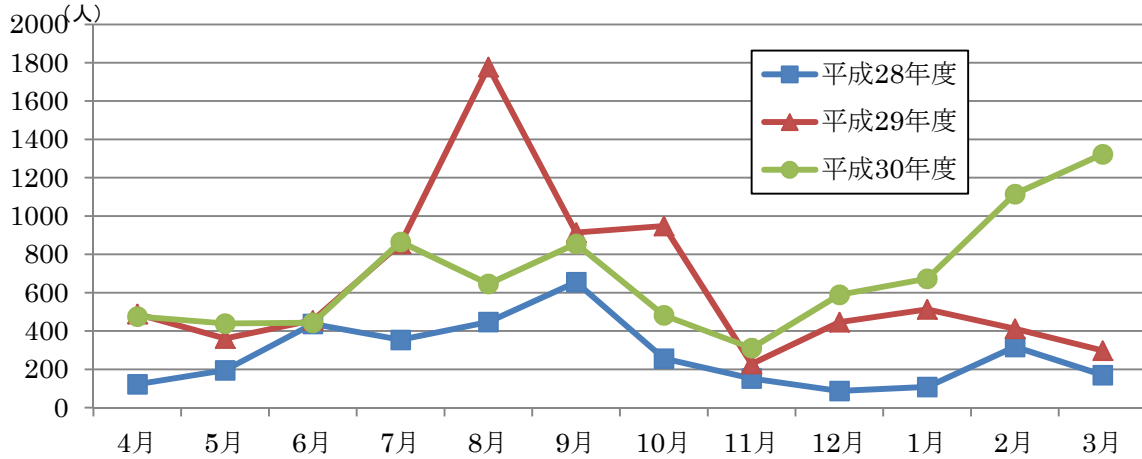

# 郷土資料館（本館）年度別利用状況の推移

年度 \ 月	総数	4月	5月	6月	7月	8月	9月	10月	11月	12月	1月	2月	3月
平成28年度	3,300	122	195	437	354	447	655	256	152	87	108	317	170
平成29年度	7,698	489	361	456	855	1,778	914	948	228	446	513	412	298
平成30年度	8,217	476	439	443	865	646	855	482	311	589	673	1,115	1,323