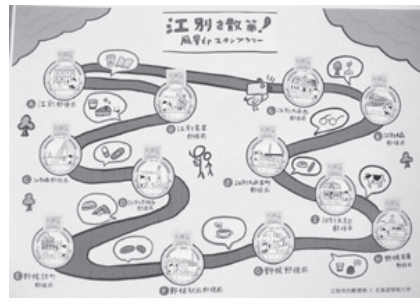

市内団体

国際交流イベント
「冬の集い2022」 **無料**

外国人和装着付け(事前予約制)、ネットラジオ「Brick Radio」公開収録、国際交流を通じて笑顔の写真展、スノーキャンドル点灯などを行います。和装着付け以外は申し込み不要、直接会場。
日時: 2/13(日) 13:00 ~ 16:00
会場: 市民交流施設がらっと(東野幌本町 6-43) 詳細: 江別国際センター ☎ 381-1111
主催: 江別市国際交流推進協議会

ガレットを作ろう!

江別産の食材でガレットやポテトサラダ、スープ、デザートにチョコバーを作ります。試食はせずにランチボックスに詰めて持ち帰ります。 日時: 2/19(土) 10:00 ~ 12:30 受付は9:30から 会場: 野幌公民館 調理室 定員: 先着15名 持ち物: エプロン、三角巾、筆記用具 講師: 江別生涯学習インストラクターの会会員 尾澤典子さん 参加料: 大人1,000円、中学生以下500円 申込・詳細: 江別生涯学習インストラクターの会事務局(松山) ☎・FAX

383-5751 ※留守番電話に名前と電話番号を必ず入れてください。折り返しのご連絡で受付完了

公共機関

河川愛護モニターの募集

河川の整備、利用、環境など適正な維持管理に役立てるため河川愛護モニターを募集します。応募資格は、満20歳以上の健康な方で石狩川または千歳川に接する機会が多く、河川愛護に関心のある方。業務内容や応募方法などはホームページをご覧ください。 詳細: 北海道開発局札幌開発建設部 公物管理企画課 ☎ 611-0328

石綿(アスベスト)による疾病の補償・救済について

中皮腫や肺がんなどを発症し、それが労働者として石綿ばく露作業に従事していたことが原因であると認められた場合には、労働者災害補償保険法に基づく各種保険給付や石綿による健康被害の救済に関する法律に基づく特別遺族給付金が支給されます。石綿による疾病は、石綿を吸ってから

非常に長い年月を経て発症することが大きな特徴です。中皮腫などでお亡くなりになられた方が過去に石綿業務に従事されていた場合には、労災保険給付などの支給対象となる場合がありますので、最寄りの労働基準監督署または都道府県労働局にご相談ください。 詳細: 北海道労働局労働基準部労災補償課 ☎ 709-2311

江別を散策! 「風景印スタンプラリー」

市内12郵便局と北海道情報大学がコラボしたスタンプラリーを開催します。北海道情報大学の学生がデザインした台紙を郵便局で受け取り、63円以上の切手を貼って各郵便局の風景印で消印。12郵便局の風景印をすべて集めると記念品を贈呈します。(記念品はなくなり次第終了) 詳細: 野幌錦町郵便局 ☎ 385-2840

△新型コロナウイルスの影響により、イベントが中止になる場合があります。気になるイベントは直接主催者にお問い合わせください。

ふだんの生活にプラス1 ここにもあるある!

協働のまちづくり Part3

より良い地域を目指して、そこに暮らす人々が協力して取り組む「協働のまちづくり」。わたしたちの身近で行われている取り組みを紹介します。 詳細: 市民生活課 ☎ 381-1124

地域社会への貢献活動

活動のお問い合わせ: ナルク江別 ☎ 388-1251 Email: nalcebetu@yahoo.co.jp

ナルク江別では「自立・奉仕・助け合いで生きがい」の基本理念のもと、地域の環境美化活動や、老健施設での喫茶、花壇の草取りなど福祉施設への支援活動、社会福祉協議会の依頼による施設利用者の買い物介助、野外行事の手伝いなど、地域社会への貢献活動

を行っています。また、ナルク本部設立日である4月20日を「ナルクデー」とし、全国95の拠点がそれぞれの地域で環境美化活動に取り組んでおり、ナルク江別では、若葉公園、たけがえ公園、ひよどり公園の清掃を行っています。