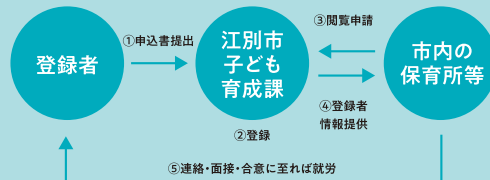

江別の子どもたちのために

保育士等の人材確保が必要です

江別市には、40か所以上の認可保育所・認定こども園・幼稚園等があり、3,000人以上の子どもたちが通っています。子育て世帯の転入増加等により、幼児教育・保育の需要は高まっており、施設整備により定員を拡大してきましたが、保育士等の人材確保が難しくなっています。江別市では、平成26年度より保育士等人材バンクを開設しています。保育士や幼稚園教諭、調理師等の資格をお持ちの方や、資格はなくても子どもに関わる仕事をしてみたい方ぜひ、市内保育施設等での就労をご検討いただき、人材バンクへの登録をお願いいたします。

子育て世帯の
転入増加等により、
入所者数は
年々増加しています。

登録方法

①登録申請書 ②資格証の写し(お持ちの方)

①と②を江別市子ども育成課まで提出してください(郵送・持参)

申請書は江別市ホームページからダウンロードできます。お電話又はメールをいただければ郵送も可能です!

登録からの流れ

※登録によって必ず採用されるものではないことをご了承ください。
※具体的な就労相談や職業あっせんを行うものではありません。