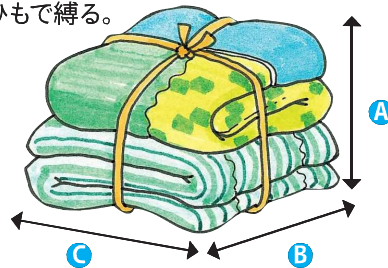

束の直径
20cm以下

束の最も長い辺の長さ 50cm以下 **80円**

束の最も長い辺の長さ 50cmを超え1m以下 **160円**

束の最も長い辺の長さ 1mを超えるもの（申し込み必要） **大型ごみ 250円**

●畳

1枚の長さ1m以下。

※1回に出せる量は
4畳分まで。

束の高さ
15cm以下

束の最も長い辺の長さ 50cm以下 **80円**

束の最も長い辺の長さ 50cmを超え1m以下 **160円**

●布団類

掛け布団・敷布団（スポンジマットレス含む）
折りたたんだり、丸めたりしてひもで縛る。

※2枚までを1組として出せます。

! 布団は布団袋に入れ
ない。カバー、枕、毛布など
布団以外のものは一緒にし
ない。

A B Cすべてが 50cm以下 **80円**

A B C1辺でも 50cmを超え1m以下 **160円**