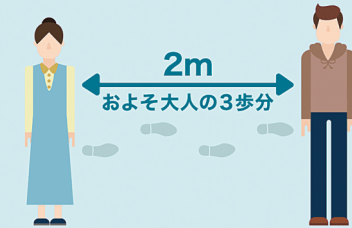

2メートル離れよう  
ソーシャルディスタンス

飛沫(くしゃみ、咳、つば など)による感染を防ぐために、外出する際には人との距離を2メートル以上とりましょう

画像制作: Yahoo! JAPAN

布マスクの洗い方

1 衣料用洗剤を水に溶かす  
※水2Lに対して小さいスプーン1/2

2 10分つけ置き

3 軽く押し洗う  
※繊維を痛めるためみ洗いはNG

4 水ですすぎ水気をとって陰干し