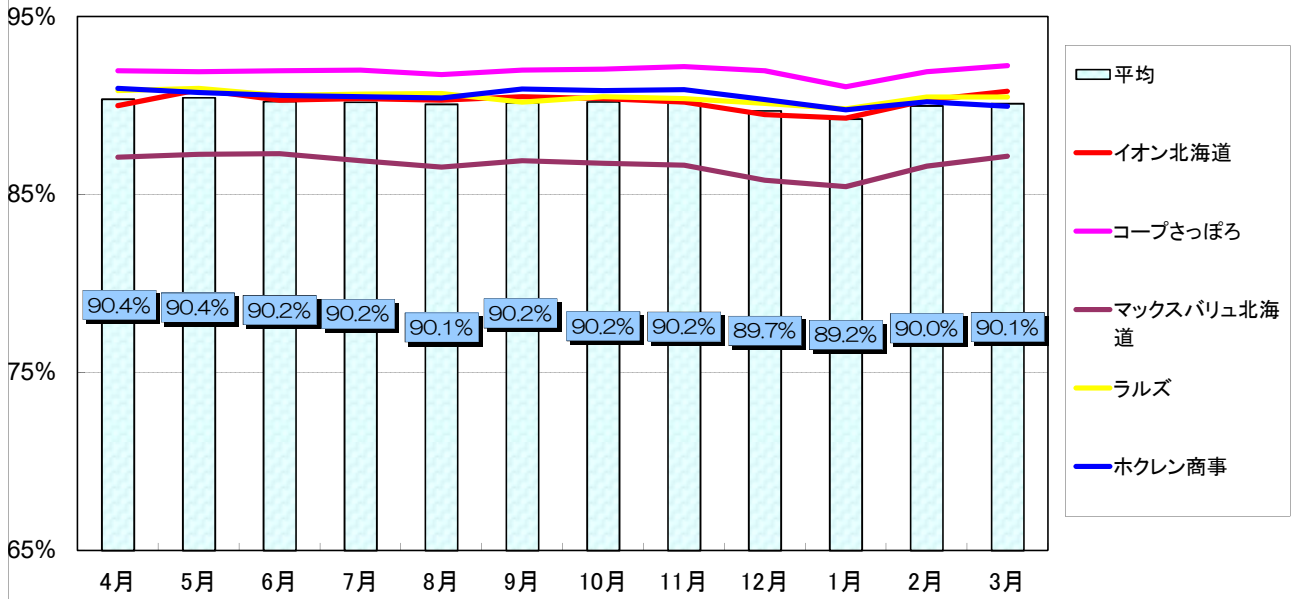

マイバッグ持参率(平成26年度／年間平均90.1%)

- ・「イオン北海道」はイオン北海道(株)：イオン江別店
- ・「コープさっぽろ」は、生活共同組合コープさっぽろ：コープさっぽろ(えべつ店、野幌店)
- ・「マックスバリュ北海道」は、ザ・ビッグ江別店、マックスバリュ上江別店
- ・「ラルズ」は、(株)ラルズ：ビッグハウス(大麻店、野幌店、元江別店)、ラルズストア大麻駅前店
- ・「ホクレン商事」は、(株)ホクレン商事：ホクレンショップ(大麻北町店、元江別店、ゆめみ野店)

使用済み天ぷら油回収量(平成26年度／年間合計10,843.0ℓ)

- ・「びっくりドンキー」は、びっくりドンキーファーム野幌店
- ・「マックスバリュ北海道」は、ザ・ビッグ江別店、マックスバリュ上江別店
- ・「コープさっぽろ」は、コープさっぽろえべつ店、野幌店
- ・「ラルズ」は、ビッグハウス(大麻店、野幌店、元江別店)、ラルズストア大麻駅前店