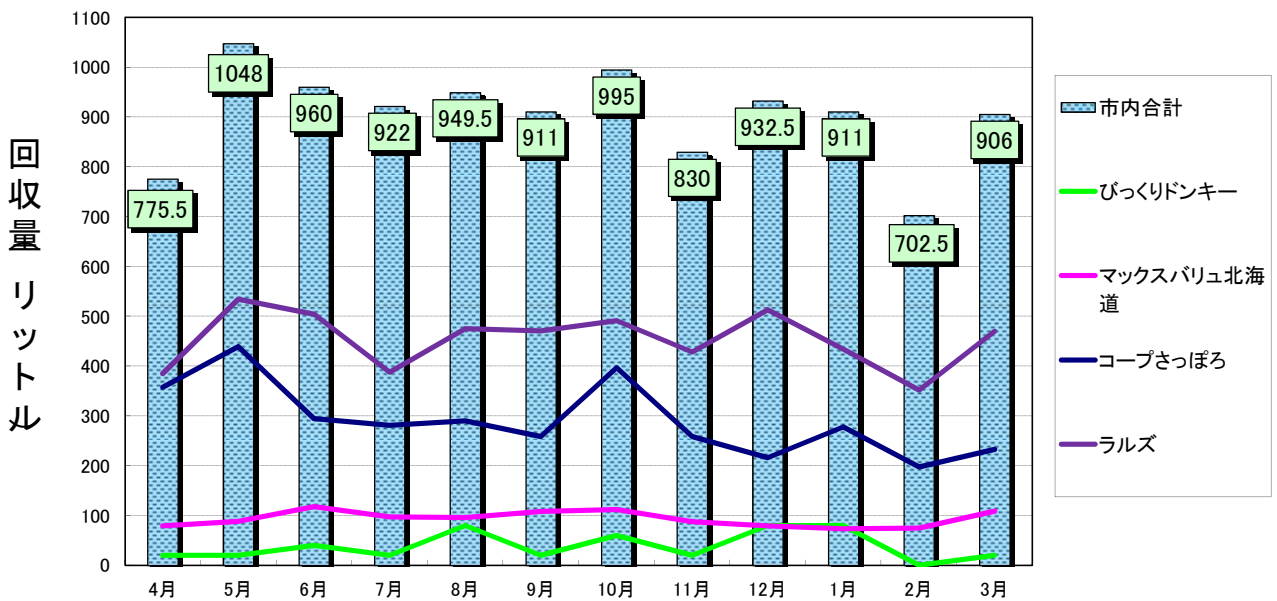

マイバッグ持参率(平成26年度／年間平均90.1%)

- ・「イオン北海道」はイオン北海道(株)：イオン江別店
- ・「コープさっぽろ」は、生活共同組合コープさっぽろ：コープさっぽろ(えべつ店、野幌店)
- ・「マックスバリュ北海道」は、ザ・ビッグ江別店、マックスバリュ上江別店
- ・「ラルズ」は、(株)ラルズ：ビッグハウス(大麻店、野幌店、元江別店)、ラルズストア大麻駅前店
- ・「ホクレン商事」は、(株)ホクレン商事：ホクレンショップ(大麻北町店、元江別店、ゆめみ野店)

使用済み天ぷら油回収量(平成26年度／年間合計10,843.0ℓ)

- ・「びっくりドンキー」は、びっくりドンキーファーム野幌店
- ・「マックスバリュ北海道」は、ザ・ビッグ江別店、マックスバリュ上江別店
- ・「コープさっぽろ」は、コープさっぽろえべつ店、野幌店
- ・「ラルズ」は、ビッグハウス(大麻店、野幌店、元江別店)、ラルズストア大麻駅前店