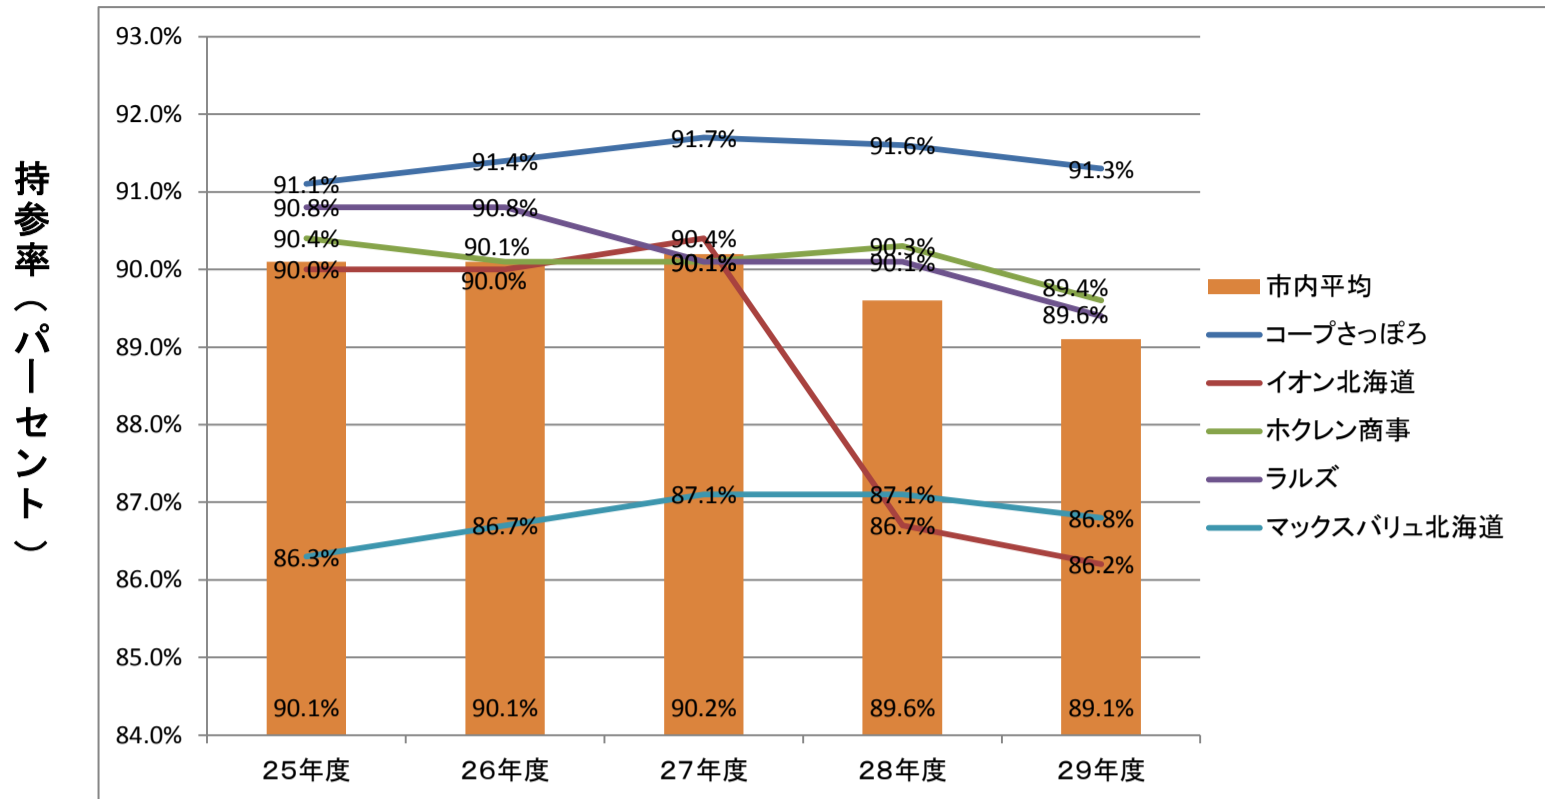

【実績の推移】

マイバック持参率(レジ袋辞退率)の推移

	平成	25年度	26年度	27年度	28年度	29年度
コープさっぽろ		91.1%	91.4%	91.7%	91.6%	91.3%
イオン北海道		90.0%	90.0%	90.4%	86.7%	86.2%
ホクレン商事		90.4%	90.1%	90.1%	90.3%	89.6%
ラルズ		90.8%	90.8%	90.1%	90.1%	89.4%
マックスバリュ北海道		86.3%	86.7%	87.1%	87.1%	86.8%
市内平均		90.1%	90.1%	90.2%	89.6%	89.1%

- ・「市内平均」は月別店舗別平均値を年間平均して算出
- ・「コープさっぽろ」は、生活協同組合コープさっぽろえべつ店、野幌店
- ・「イオン北海道」は、イオン江別店
- ・「ホクレン商事」は、ホクレンショップ大麻北町店、元江別店、ゆめみ野店
- ・「ラルズ」は、ビッグハウス大麻店、野幌店、元江別店、ラルズストア大麻駅前店
- ・「マックスバリュ北海道」は、ザ・ビッグ江別店、マックスバリュ上江別店

使用済み天ぷら油回収量の推移

	平成	25年度	26年度	27年度	28年度	29年度
びっくりドンキー		438	460	410	280	220
マックスバリュ北海道		1,304	1,124	1,235	1,808	2,415
コープさっぽろ		3,501	3,814	3,649	3,903	3,411
ラルズ		5,075	5,446	5,735	6,188	6,806
合計		10318	10844	11029	12179	12852