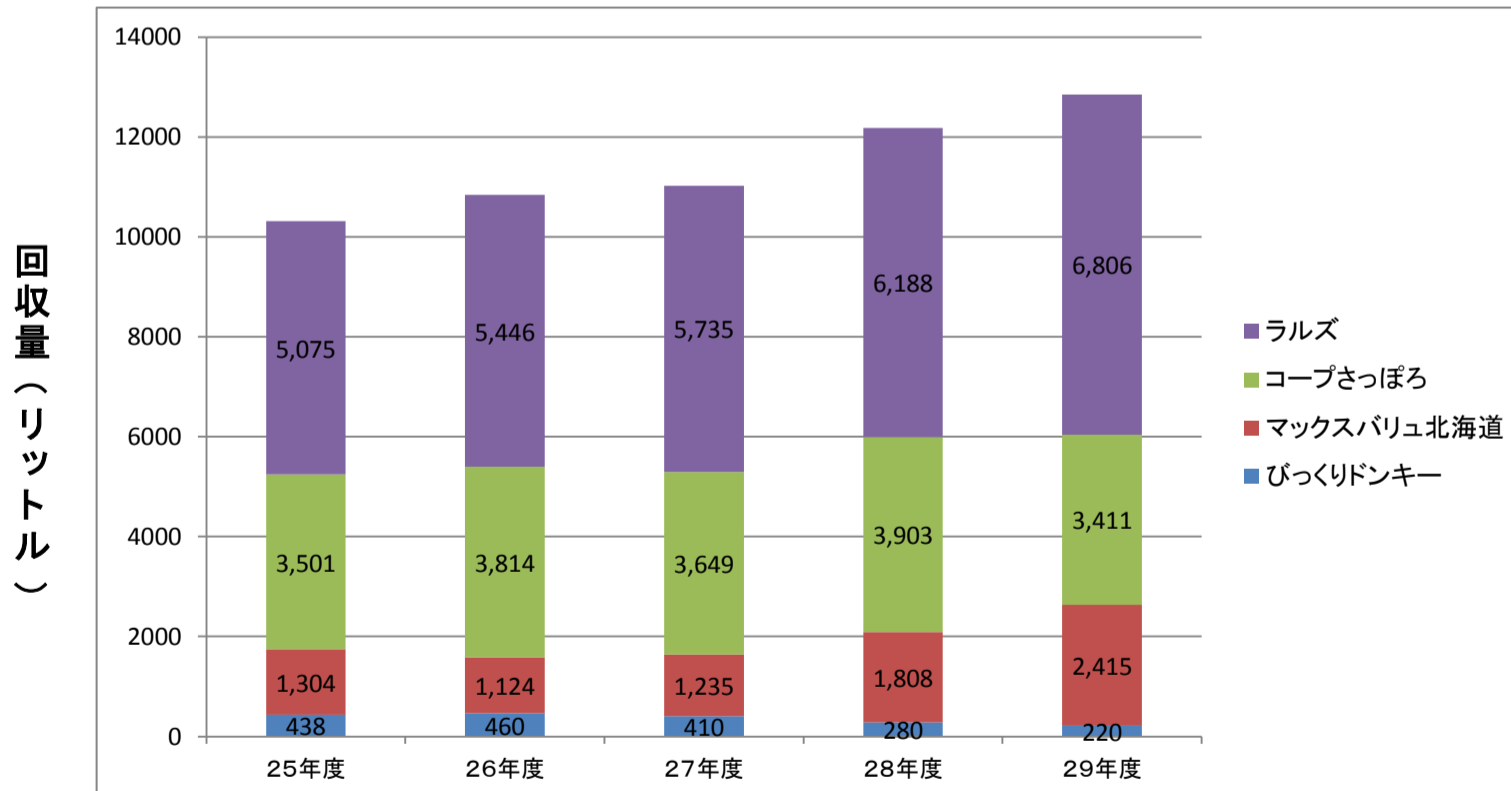

【実績の推移】

マイバック持参率(レジ袋辞退率)の推移

	平成	25年度	26年度	27年度	28年度	29年度
コープさっぽろ		91.1%	91.4%	91.7%	91.6%	91.3%
イオン北海道		90.0%	90.0%	90.4%	86.7%	86.2%
ホクレン商事		90.4%	90.1%	90.1%	90.3%	89.6%
ラルズ		90.8%	90.8%	90.1%	90.1%	89.4%
マックスバリュ北海道		86.3%	86.7%	87.1%	87.1%	86.8%
市内平均		90.1%	90.1%	90.2%	89.6%	89.1%

- ・「市内平均」は月別店舗別平均値を年間平均して算出
- ・「コープさっぽろ」は、生活協同組合コープさっぽろえべつ店、野幌店
- ・「イオン北海道」は、イオン江別店
- ・「ホクレン商事」は、ホクレンショップ大麻北町店、元江別店、ゆめみ野店
- ・「ラルズ」は、ビッグハウス大麻店、野幌店、元江別店、ラルズストア大麻駅前店
- ・「マックスバリュ北海道」は、ザ・ビッグ江別店、マックスバリュ上江別店

使用済み天ぷら油回収量の推移

	平成	25年度	26年度	27年度	28年度	29年度
びっくりドンキー		438	460	410	280	220
マックスバリュ北海道		1,304	1,124	1,235	1,808	2,415
コープさっぽろ		3,501	3,814	3,649	3,903	3,411
ラルズ		5,075	5,446	5,735	6,188	6,806
合計		10318	10844	11029	12179	12852