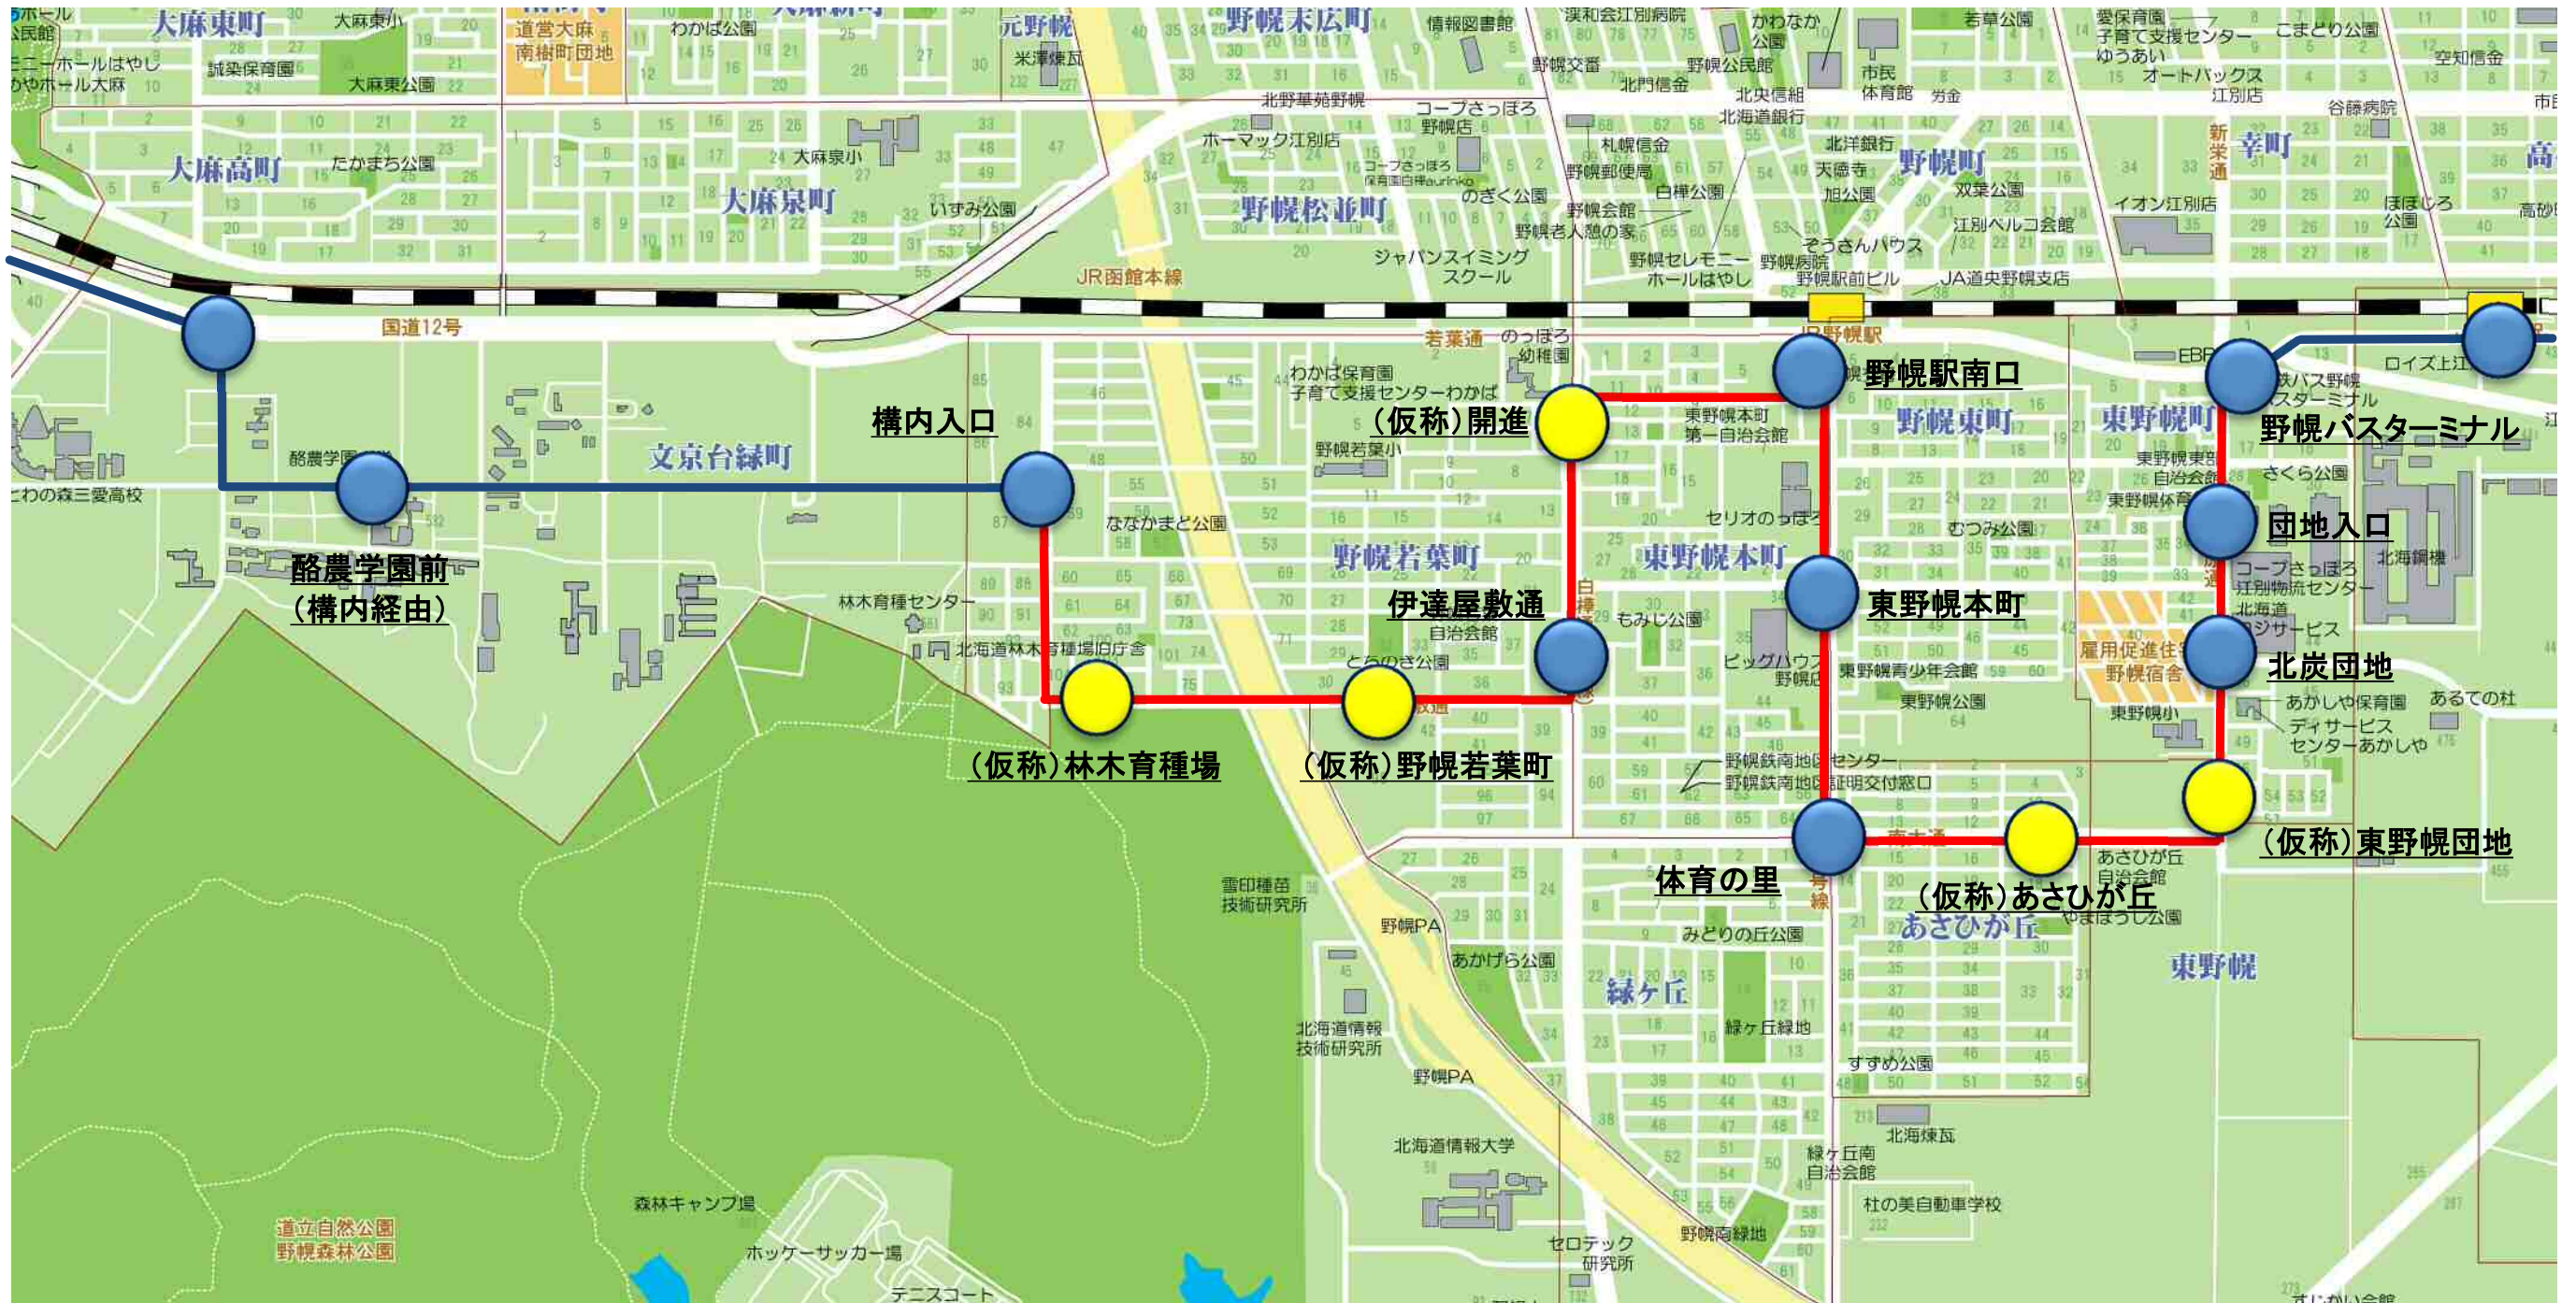

夕張鉄道株式会社 「札幌線」新経路 バス停留所イメージ

— 札幌線(新経路)
● 停留所(既存)
● 停留所新設位置のイメージ

現在の運行規模	平日	4 往復
	土日祝	2 往復