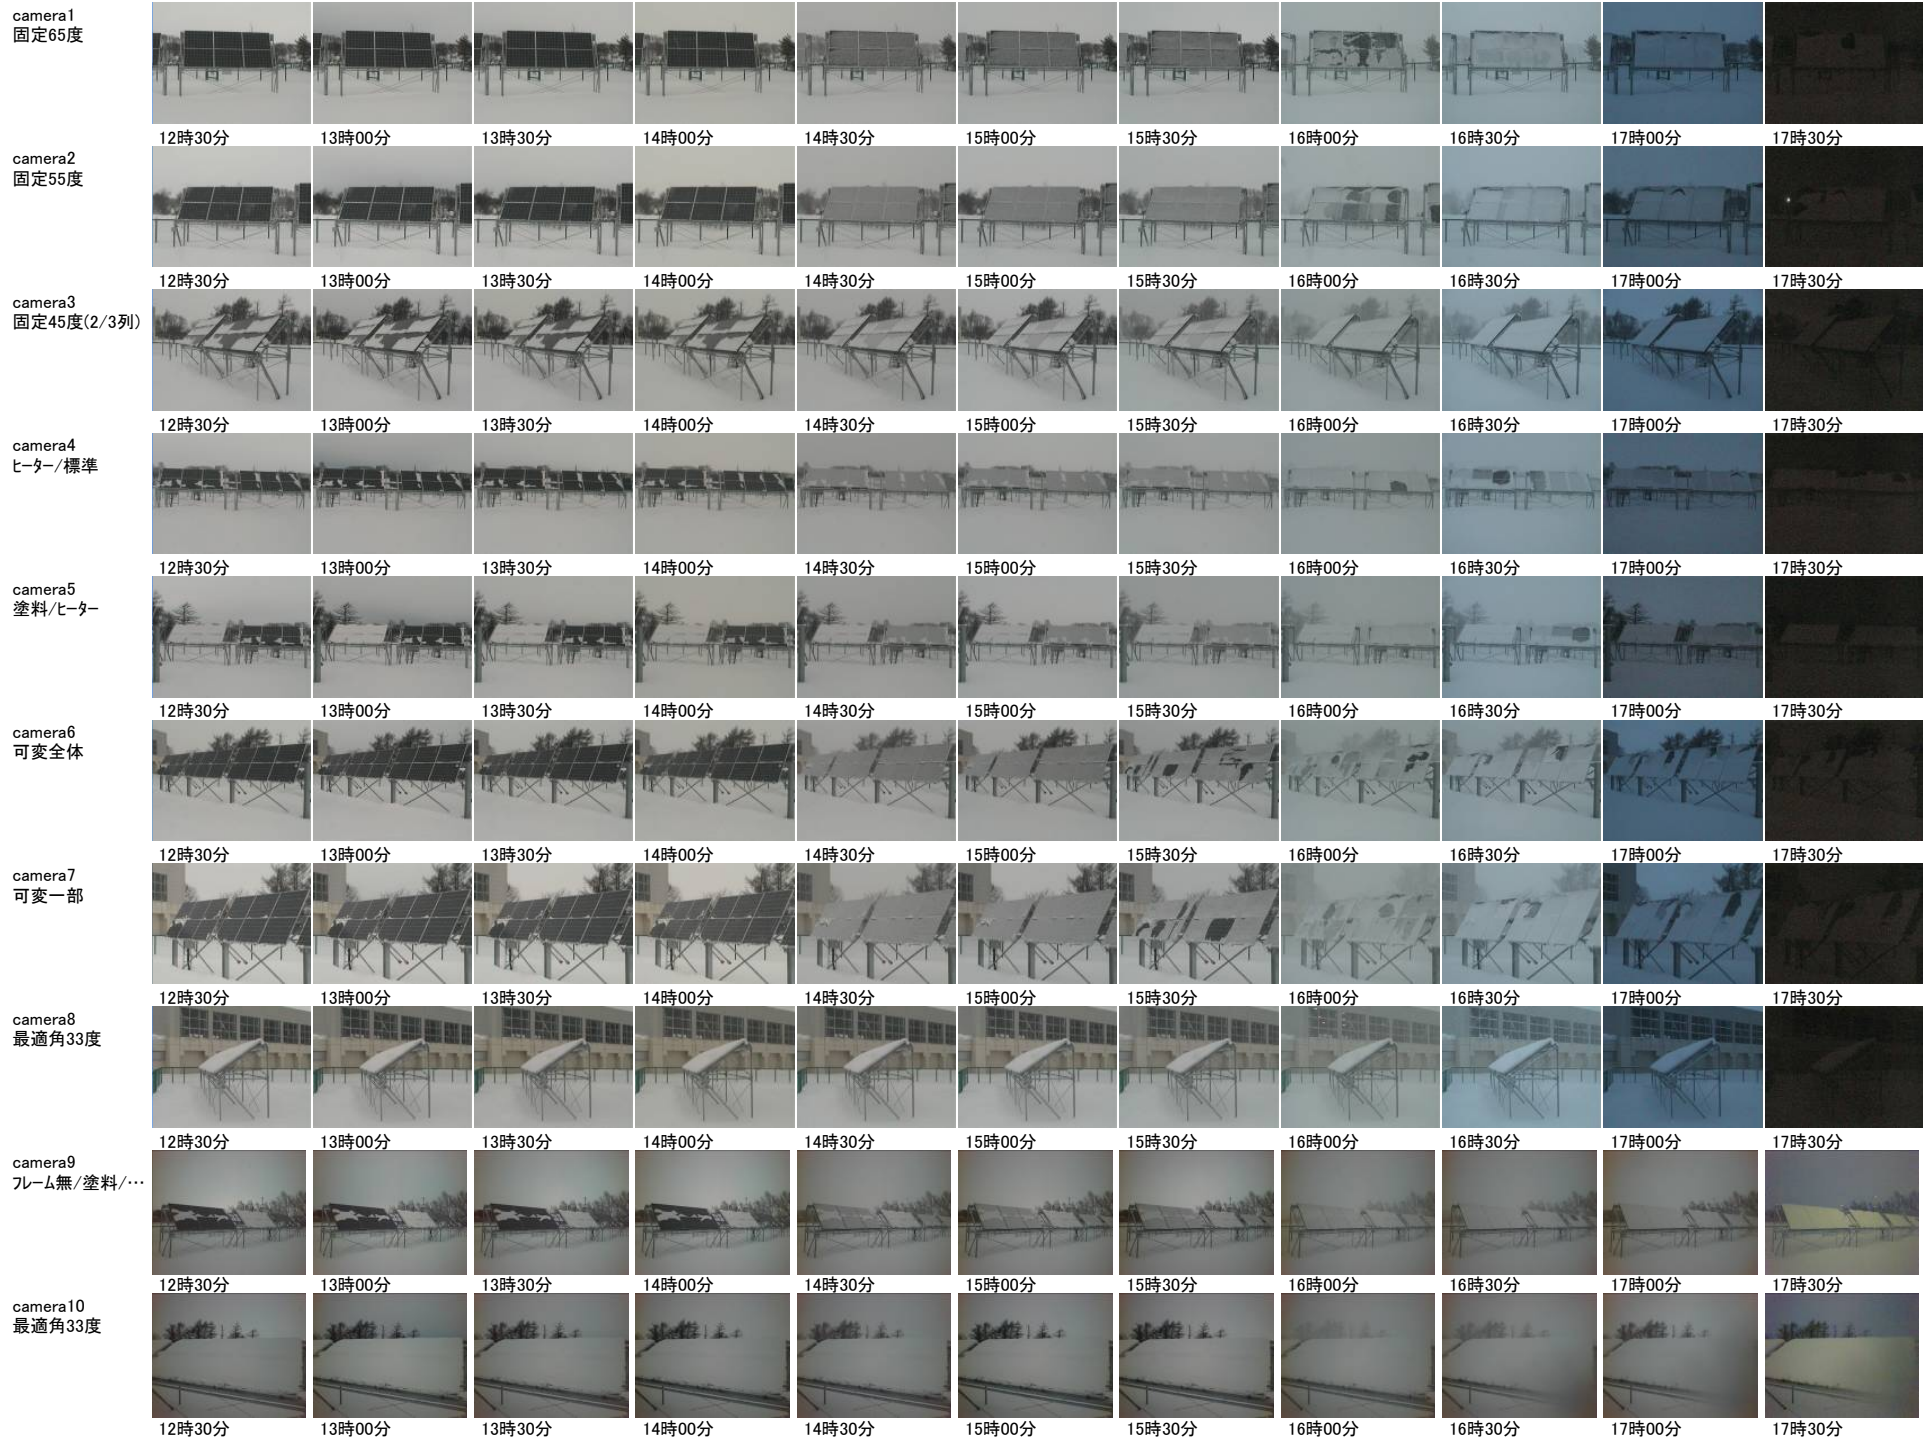

camera9
フレーム無/塗料/...

7時00分 7時30分 8時00分 8時30分 9時00分 9時30分 10時00分 10時30分 11時00分 11時30分 12時00分

camera10
最適角33度

7時00分 7時30分 8時00分 8時30分 9時00分 9時30分 10時00分 10時30分 11時00分 11時30分 12時00分

camera1
固定65度

12時30分 13時00分 13時30分 14時00分 14時30分 15時00分 15時30分 16時00分 16時30分 17時00分 17時30分