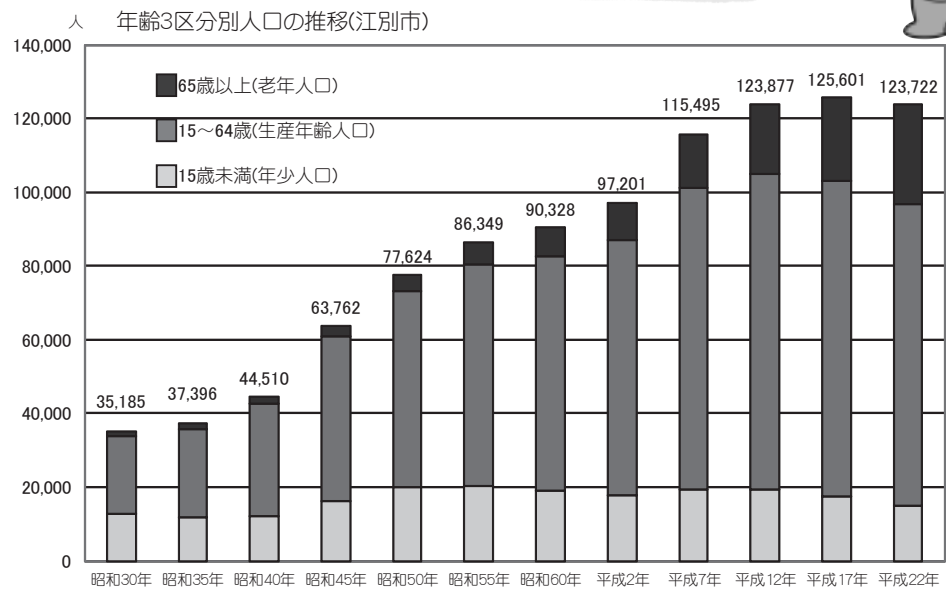

国勢調査でわかる！
江別市の人口

江別市の人口は平成17年の調査時をピークに平成22年から減少しているよ。高齢化率も21.8%とはじめて20%を超えたんだ。

●私たちの暮らしにどのような役割？
国勢調査から得られる様々なデータは、高齢者の介護・医療、若者の雇用対策、児童福祉、地域の活性化など私たちの暮らしのさまざまな分野で役立てられる基礎データに

なります。

また、国や地方公共団体における行政施策を立案するための基礎データとして用いられることはもとより、国民の共有財産として、研究・教育活動、経済活動などの幅広い分野でも利用されます。

調査に関してご不明な点などは、お問い合わせください。

●国勢調査江別市実施本部
☎381-1402

●国勢調査コールセンター
☎0570-07-2015
IP電話の場合
☎03-4330-2015
設置期間：8月24日(月)～10月31日(土)
受付時間：8時～21時
(土・日・祝日もご利用になれます)

国勢調査2015キャンペーン
サイトにてスペシャルムービー
公開中

詳しくは
国勢調査2015
<http://kokusei2015.stat.go.jp/>
検索