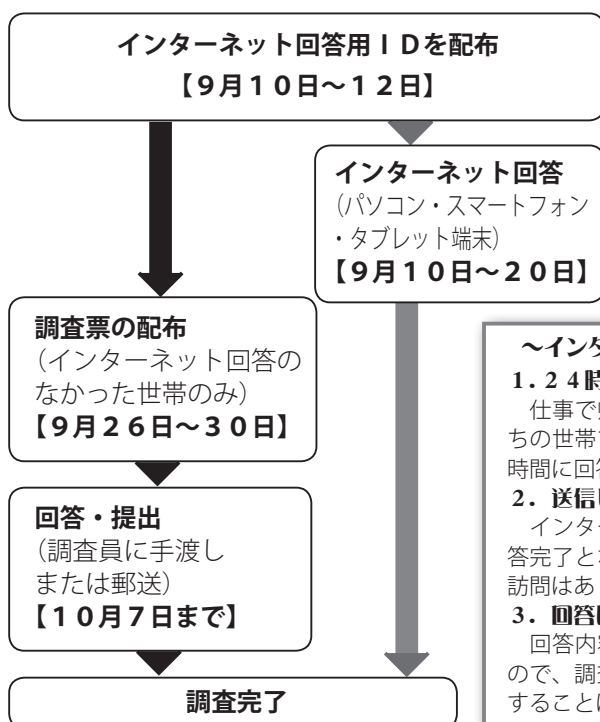

### ● 国勢調査とは？

国勢調査は、日本の人口・世帯の実態を明らかにすることを目的として行われる国の最も重要な統計調査で、国の統計に関する基本的な法律である「統計法」に実施が定められています。大正9（1920）年以来5年ごとに実施されており、今回で20回目となります。

### ● 報告義務

国勢調査は国の最も重要な統計調査であり、「統計法」により、調査票に記入して提出する義務（報告義務）が定められています。

回答を拒否したり虚偽報告をした場合の罰則も定められています。

## 【調査方法】

**ポイント1**  
インターネットでの回答ができます。

ご自宅のパソコンやスマートフォン・タブレット端末から回答が可能です。  
9月10日ごろから調査員が各世帯にインターネット回答用IDを配布します。

**ポイント2**  
従来の「紙」の調査票でも回答できます。

インターネット回答がなかった世帯には、調査員が紙の調査票を配布します。

**ポイント3**  
「郵送」「調査員に手渡し」のいずれも選べます。（紙の調査票の場合）

## 調査の流れ