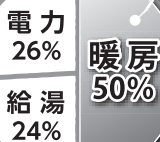

北海道のエネルギー消費量の半分は暖房です。

冬の暖房費を抑えることが
光熱費削減のポイントです!
光熱費でお困りの方、検討してみませんか?

家計上手

リサイクル上手

快適上手

節約上手