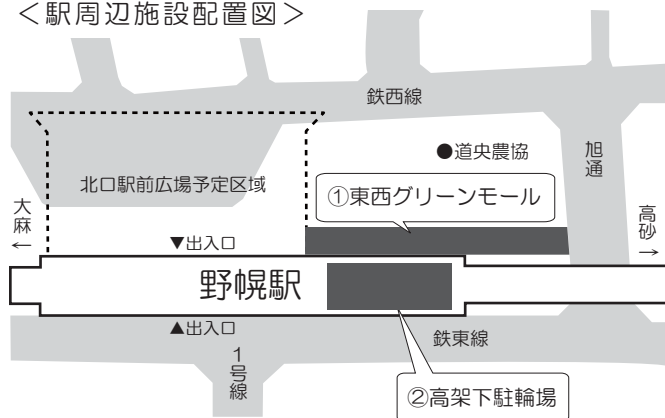

## 東西グリーンモールと 高架下駐輪場を整備

東西グリーンモールは、歩行者や自転車の専用道路で、北口駅前広場と旭通を結びます。江別らしいレンガのほか、植栽やベンチを配置して安全で快適な道路整備を行います（左図・下図①）。

また、高架下の駅舎東側には、約600台の駐輪場を整備します（下図②）。環境に配慮したLED照明を防犯のために設置するほか、高さ約

1mのレンガ壁を外周に設置し、駅舎の外壁との一体的な景観の調和を図ります。

今後も顔づくり事業関連の工事が続きますが、ご協力をお願いします。

【詳細】 都心整備課  
381・1082 ☎

### < 駅周辺施設配置図 >

その駐輪、大丈夫ですか？