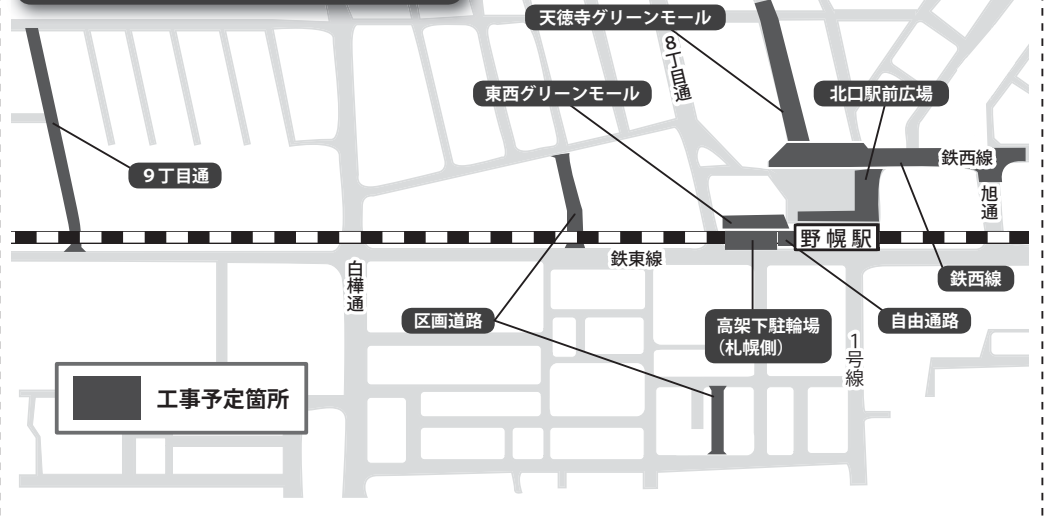

平成
25年度

江別の顔づくり事業概要 北口駅前広場などの整備を継続

平成 25 年度 工事予定箇所図

野幌駅周辺で実施している「江別の顔づくり事業」の平成25年度事業概要についてお知らせします。

江別の顔づくり事業は、昨年度の野幌駅舎の完成にあわせて北口駅前広場を中心に、レンガなどを使用した江別らしい景観の創出と、LED照明を採用するなどの環境に配慮した整備を進めています。

今年度も野幌駅周辺の整備を進めていきますので、交通規制などご迷惑をおかけしますが、今後とも皆様のご理解とご協力をお願いします。

【詳細】都心整備課 ☎ 381-1082 または、
都心開発課 ☎ 381-1086

■江別の顔づくり事業HP <http://www.city.ebetsu.hokkaido.jp/kensetsu/public/index.html>

◎ 野幌市営駐車を廃止します

日頃よりJR利用者や野幌駅周辺の商店街利用者などの市民の皆さんにご利用いただいている野幌市営駐車場（野幌町59-18）について、野幌駅周辺土地区画整理事業に伴う土地利用の再編により平成25年9月30日をもって、廃止することとなりましたので、お知らせいたします。