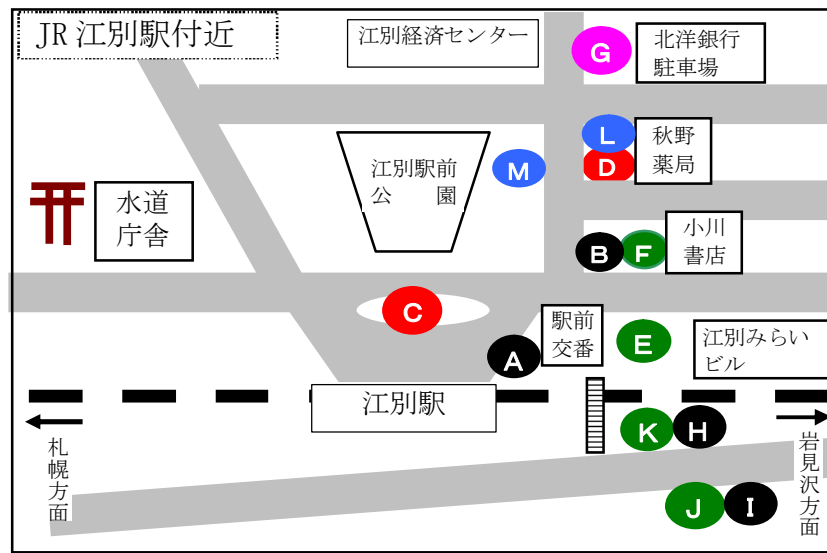

- ### 中央バス
- ① 札幌線 (90) ⇒ 江別駅前-3番通世田ヶ谷-札幌ターミナル
  - ② 江別・新さっぽろ線 (5・55) ⇒ 江別駅前市立病院-見台-3番通-新さっぽろ駅
  - ③ 江別・新さっぽろ線 (6) ⇒ 大森回地-3番通-新さっぽろ駅
  - ④ 江別2番通線 (20~23) ⇒ 大森回地-2番通-野幌南口-大森南口(大森理)
  - ⑤ 江別4番通線 (40・45) ⇒ 市立病院(江別駅前)-4番通-野幌南口・野幌7丁目
  - ⑥ 江別線 (1・15) ⇒ 市立病院(江別駅前)-見台-錦町-野幌南口・野幌7丁目
  - ⑦ 江別線 (11) ⇒ 江別駅前-見台-錦町-野幌南口・野幌7丁目-高砂駅前
  - ⑧ 高専バス⇒札幌ターミナル-高専野幌-岩見沢-栗山-夕張-三笠-美幌-滝川-留萌-旭川-富良野-名寄-遠軽-中湧別-紋別方面

- ### 夕鉄バス
- ① 江別線 ⇒ 大森回地-岩見沢-札幌駅前-4番通-若葉南口-野幌南口
  - ② 江別線 ⇒ 中の月-4番通-若葉南口-野幌南口
  - ③ 札幌線 ⇒ 夕張-大森回地-江別駅前-野幌南口-新休小野駅・札幌大通
  - ④ 札幌線 ⇒ 栗山方面-中の月-江別駅前-野幌南口-新休小野駅・札幌大通
  - ⑤ 札幌線 ⇒ 栗山方面-野幌南口-新休小野駅
  - ⑥ 文京台線 ⇒ 文京台南町-文京通西-文京台入口-新休小野駅

このマップは平成23年11月1日現在で作成していますので、その後 変更される場合もあります。

バス停は地域の施設です  
乗り降りしやすいよう、バス停の周りの除雪なども地域の協力が大切です。

バス停はみんなの施設です  
順番を無視した割り込みや、ゴミやタバコのポイ捨ては絶対にやめましょう。

※5丁目からは3回同じ。  
※江別駅前からは1回同じ。  
※江別駅前からは1回同じ。  
※江別駅前からは1回同じ。  
※江別駅前からは1回同じ。

下段モーターズ

当江線

E 江別市立病院(篠津、当別駅北口、江別駅前方面)

※中央バス 新さっぽろ線は病院構内に入りません