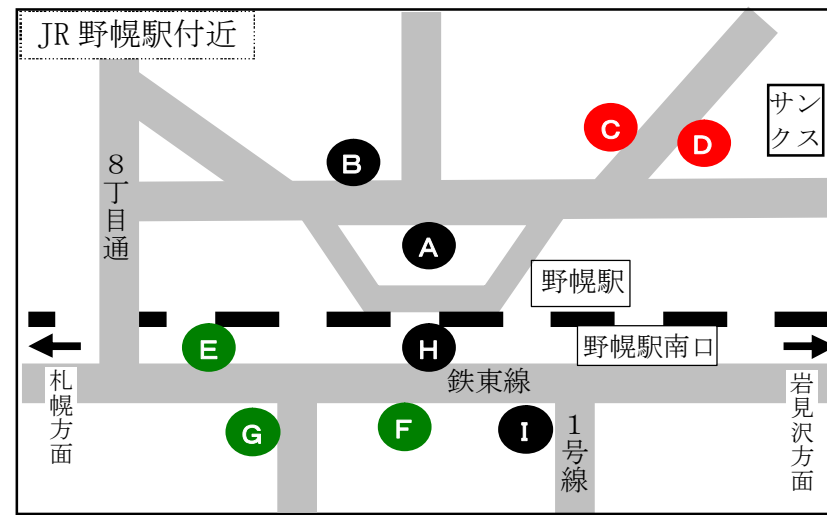

江別線 25

A 江別駅前(新札幌駅方面)  
B 江別駅前(上江別、ゆめみ野方面)  
H 江別駅南口(江別駅、新札幌駅方面)  
I 江別駅南口(上江別、ゆめみ野方面)

北海道中央バス

2番通線

C 江別駅前(市立病院、野幌駅、大麻西町方面)  
D 江別駅前(あけぼの団地方面)

4番通線、錦町線

C 江別駅前(市立病院、見晴台、野幌駅方面)  
D 江別駅前(終点、降車専用)

新さっぽろ線

C 江別駅前(市立病院、見晴台、新さっぽろ駅方面)  
D 江別駅前(あけぼの団地方面)

札江線

C 江別駅前(工栄町、角山、札幌ターミナル方面)  
D 江別駅前(終点、降車専用)

ニューしのつバス

L 江別駅前(終点、降車専用)

M 江別駅前(新篠津方面)

北海道中央バス

2番通線

C 野幌駅前(大麻駅前、大麻西町方面)  
D 野幌駅前(江別駅前、あけぼの団地方面)

4番通線、錦町線

D 野幌駅前(江別駅前、市立病院、見晴台、高砂駅前  
野幌7丁目方面)

ジェイアール北海道バス

江別線・大麻団地線(新28)

A 野幌駅(新札幌駅方面)  
B 野幌駅(江別駅方面)  
野幌運動公園線・共栄線  
H 野幌駅南口(情報大、運動公園方面)  
I 野幌駅南口(新札幌駅方面)

夕鉄バス

札幌線

下段モーターズ

当江線

E 江別市立病院(篠津、当別駅北口、江別駅前方面)

※中央バス 新さっぽろ線は病院構内に入りません