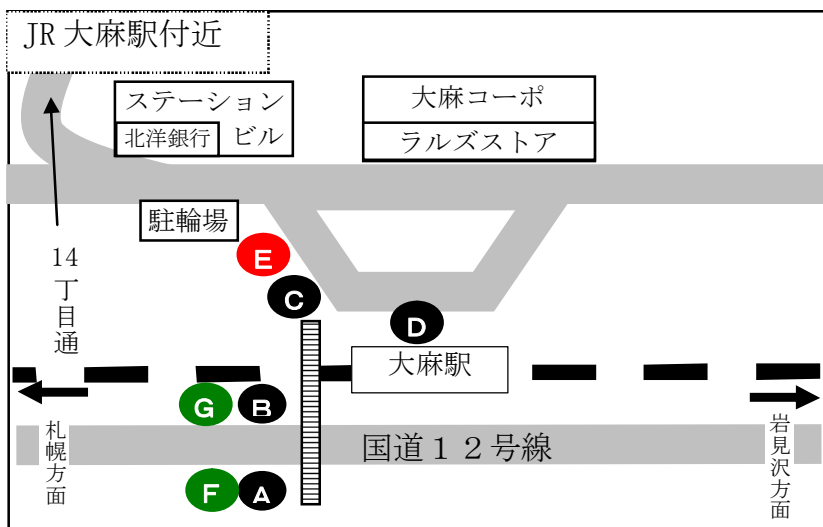

北海道中央バス

2番通線

E 大麻駅前(大麻西町、江別駅前、あけぼの団地方面)

夕鉄バス

札幌線

F 大麻駅南口(新さっぽろ駅、札幌大通方面)

G 大麻駅南口(江別駅前、あけぼの団地方面)

ジェイアール北海道バス

江別線

A 大麻駅南口(新札幌駅方面)
B 大麻駅南口(江別駅方面)

野幌運動公園線

A 大麻駅南口(新札幌駅方面)
B 大麻駅南口(情報大学、運動公園方面)

文京台線

A 大麻駅南口(新札幌駅方面)
B 大麻駅南口(文教通西方面)

大麻団地線

A 大麻駅南口(新札幌駅方面)
B 大麻駅南口(大麻16丁目方面)
C 大麻駅(新札幌駅方面)
D 大麻駅(大麻11丁目方面)