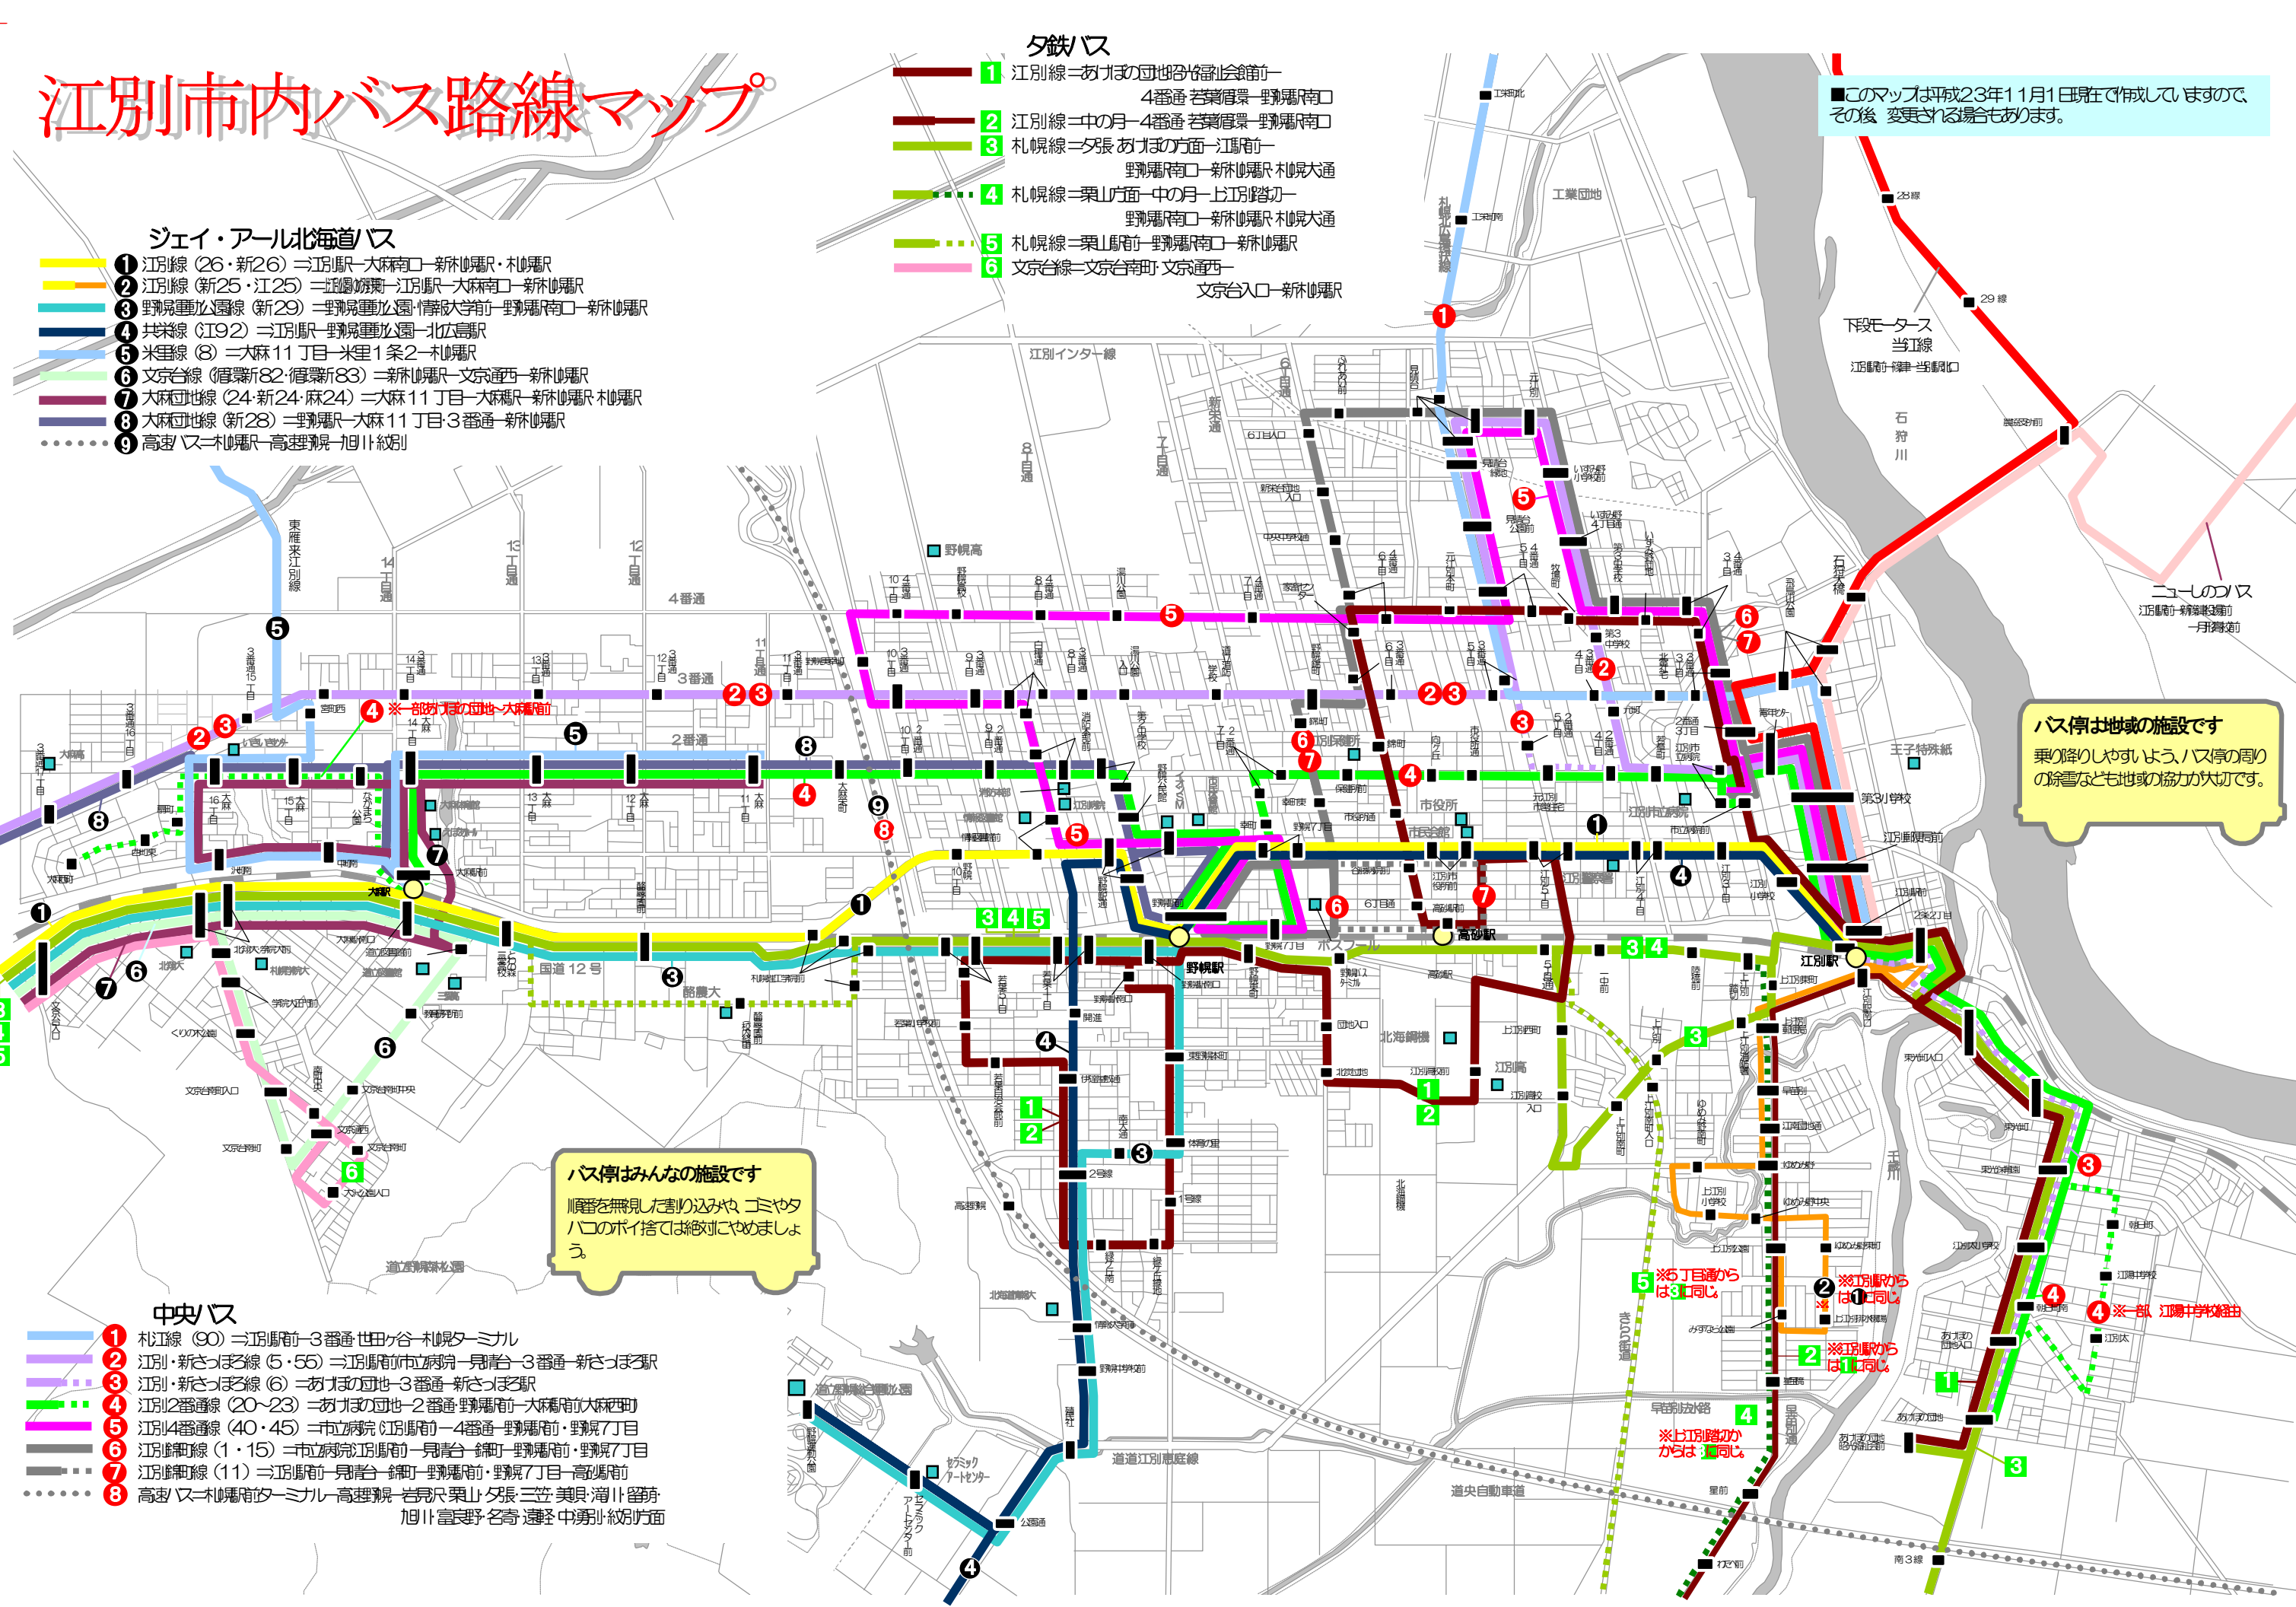

# 江別市内バス路線マップ

- ### ジェイ・アール北海道バス
- ① 江別線 (26・新26) ⇒ 江別駅-大森南口-新休小野駅・札幌駅
  - ② 江別線 (新25・江25) ⇒ 江別駅前-江別駅-大森南口-新休小野駅
  - ③ 野幌重光公園線 (新29) ⇒ 野幌重光公園-情報大学前-野幌南口-新休小野駅
  - ④ 共栄線 (江2) ⇒ 江別駅-野幌重光公園-北広島駅
  - ⑤ 米里線 (8) ⇒ 大森11丁目-米里1条2-札幌駅
  - ⑥ 文京台線 (商業新82・商業新83) ⇒ 新休小野駅-文京通西-新休小野駅
  - ⑦ 大森回地線 (24・新24・麻24) ⇒ 大森11丁目-大森南口-新休小野駅・札幌駅
  - ⑧ 大森回地線 (新28) ⇒ 野幌南口-大森11丁目3番通-新休小野駅
  - ⑨ 高専バス⇒札幌駅-高専野幌-旭川紋別

- ### 中央バス
- ① 札幌線 (90) ⇒ 江別駅前-3番通世田ヶ谷-札幌ターミナル
  - ② 江別・新さっぽろ線 (5・55) ⇒ 江別駅前市立病院-見台-3番通-新さっぽろ駅
  - ③ 江別・新さっぽろ線 (6) ⇒ 大森回地-3番通-新さっぽろ駅
  - ④ 江別2番通線 (20~23) ⇒ 大森回地-2番通-野幌南口-大森南口(大森理)
  - ⑤ 江別4番通線 (40・45) ⇒ 市立病院(江別駅前)-4番通-野幌南口・野幌7丁目
  - ⑥ 江別線 (1・15) ⇒ 市立病院(江別駅前)-見台-錦町-野幌南口・野幌7丁目
  - ⑦ 江別線 (11) ⇒ 江別駅前-見台-錦町-野幌南口・野幌7丁目-高砂駅前
  - ⑧ 高専バス⇒札幌ターミナル-高専野幌-岩見沢-栗山-夕張-三笠-美幌-滝川-留萌-旭川-富良野-名寄-遠軽-中湧別-紋別方面

- ### 夕鉄バス
- ① 江別線 ⇒ 大森回地-岩見沢-札幌駅前-4番通-若葉南口-野幌南口
  - ② 江別線 ⇒ 中の月-4番通-若葉南口-野幌南口
  - ③ 札幌線 ⇒ 夕張-大森回地-江別駅前-野幌南口-新休小野駅・札幌大通
  - ④ 札幌線 ⇒ 栗山方面-中の月-江別駅前-野幌南口-新休小野駅・札幌大通
  - ⑤ 札幌線 ⇒ 栗山方面-野幌南口-新休小野駅
  - ⑥ 文京台線 ⇒ 文京台南町-文京通西-文京台入口-新休小野駅

このマップは平成23年11月1日現在で作成していますので、その後 変更される場合もあります。

バス停は地域の施設です  
乗り降りしやすいよう、バス停の周りの除雪なども地域の協力が大切です。

バス停はみんなの施設です  
順番を無視した割り込みや、ゴミやタバコのポイ捨ては絶対にやめましょう。

※5丁目からは3回同じ。  
※江別駅前からは1回同じ。  
※江別駅前からは1回同じ。  
※江別駅前からは1回同じ。  
※江別駅前からは1回同じ。