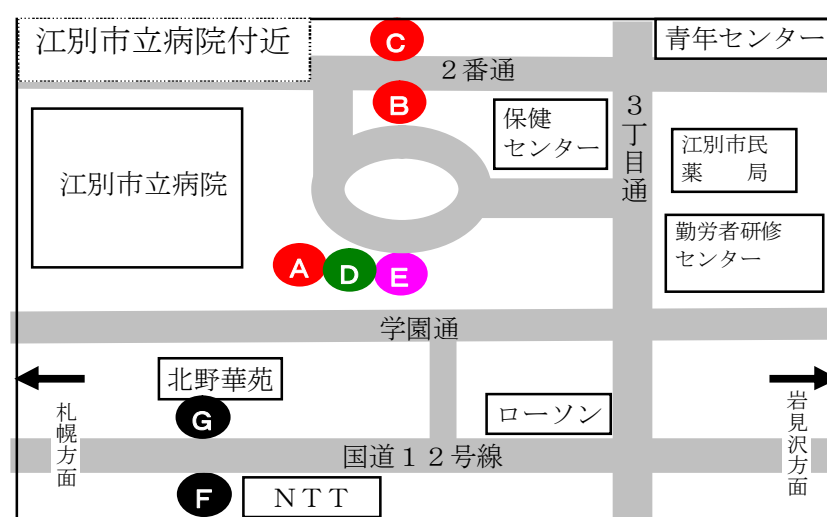

夕鉄バス

札幌線

F 大麻駅南口(新さっぽろ駅、札幌大通方面)

G 大麻駅南口(江別駅前、あけぼの団地方面)

ジェイアール北海道バス

江別線

A 大麻駅南口(新札幌駅方面)  
B 大麻駅南口(江別駅方面)

野幌運動公園線

A 大麻駅南口(新札幌駅方面)  
B 大麻駅南口(情報大学、運動公園方面)

文京台線

A 大麻駅南口(新札幌駅方面)  
B 大麻駅南口(文教通西方面)

大麻団地線

A 大麻駅南口(新札幌駅方面)  
B 大麻駅南口(大麻16丁目方面)  
C 大麻駅(新札幌駅方面)  
D 大麻駅(大麻11丁目方面)

夕鉄バス

江別線

D 江別市立病院(江別駅、あけぼの団地、  
4番通、野幌駅南口方面)

ジェイ・アール北海道バス

江別線、共栄線

F 江別3丁目(野幌駅前、新札幌駅、北広島駅方面)  
G 江別3丁目(江別駅前方面)

北海道中央バス

2番通線、4番通線、錦町線

A 江別市立病院(江別駅前、あけぼの団地  
野幌7丁目、高砂駅前  
大麻駅前、大麻西町方面)

新さっぽろ線

B 江別市立病院(見晴台、新さっぽろ駅方面)  
C 江別市立病院(江別駅前、あけぼの団地方面)

下段モーターズ

当江線

E 江別市立病院(篠津、当別駅北口、江別駅前方面)

※中央バス 新さっぽろ線は病院構内に入りません