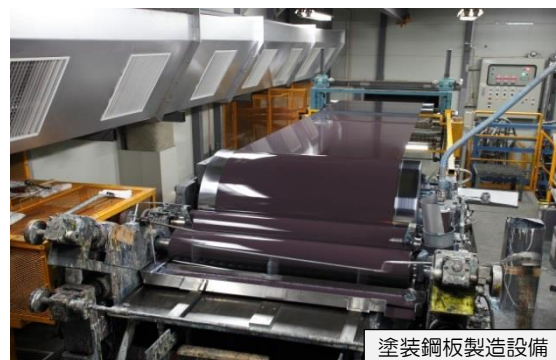

## 主要製品・商品

- カラー鋼板
- 亜鉛めっき鋼板
- フラットデッキ（床版）

## 主要設備・機械

- 塗装鋼板製造設備
- スリッター設備
- フラットデッキ製造設備

塗装鋼板製造設備

カラー鋼板

ガルバリウム鋼板：  
耐食製、耐熱性、熱反射性と  
優れている鋼板です。

フラットデッキ（施工例）  
凹凸無く安全で作業効率UP  
工期短縮

スリッター設備