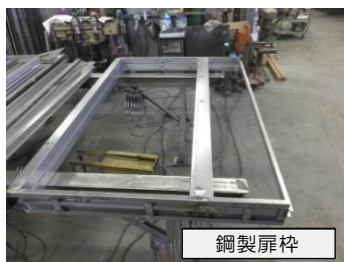

ブレーキプレス (曲げ加工)

シャーリング (鉄切断加工)

防火・遮音扉

鋼製扉

鋼製扉枠

清水サッシ(株)

所在地：江別市工業町 2-6

TEL：011-385-5588