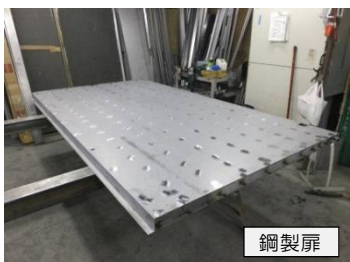

ブレーキプレス (曲げ加工)

シャーリング (鉄切断加工)

防火・遮音扉

鋼製扉

鋼製扉枠

清水サッシ(株)

所在地：江別市工業町 2-6

TEL：011-385-5588