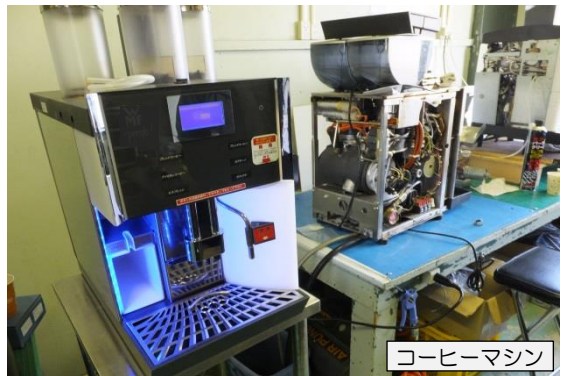

塗装の様子

ビールサーバー

カップ自動販売機

コーヒーマシン