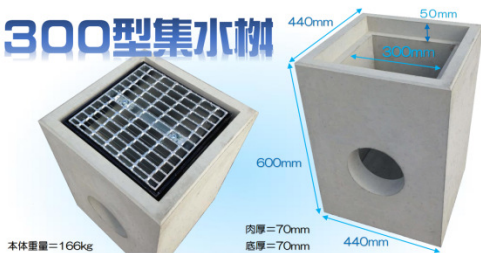

300型集水柵

滑り防止加工製品
(ノスキッド仕上げ)