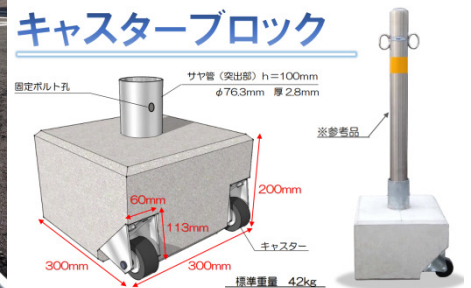

花壇ブロック

超小型固定トラフ (施工例)

キャスターブロック

重いイメージのコンクリートでも簡単移動!!