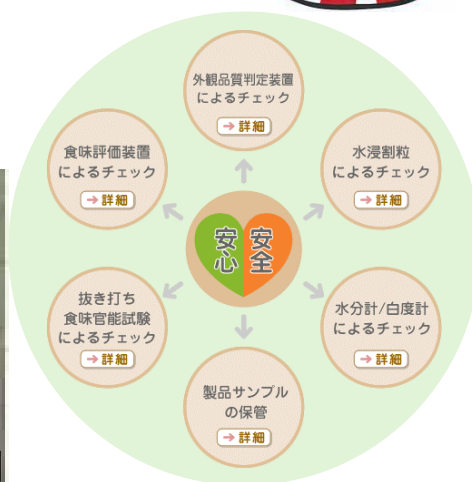

胚芽精米機

北海道中央食糧(株) 米穀部 業務部 江別精米工場

所在地：江別市工業町 5-15

TEL：011-385-1406

FAX：011-385-1836

URL：<http://www.kinoukan.co.jp/>