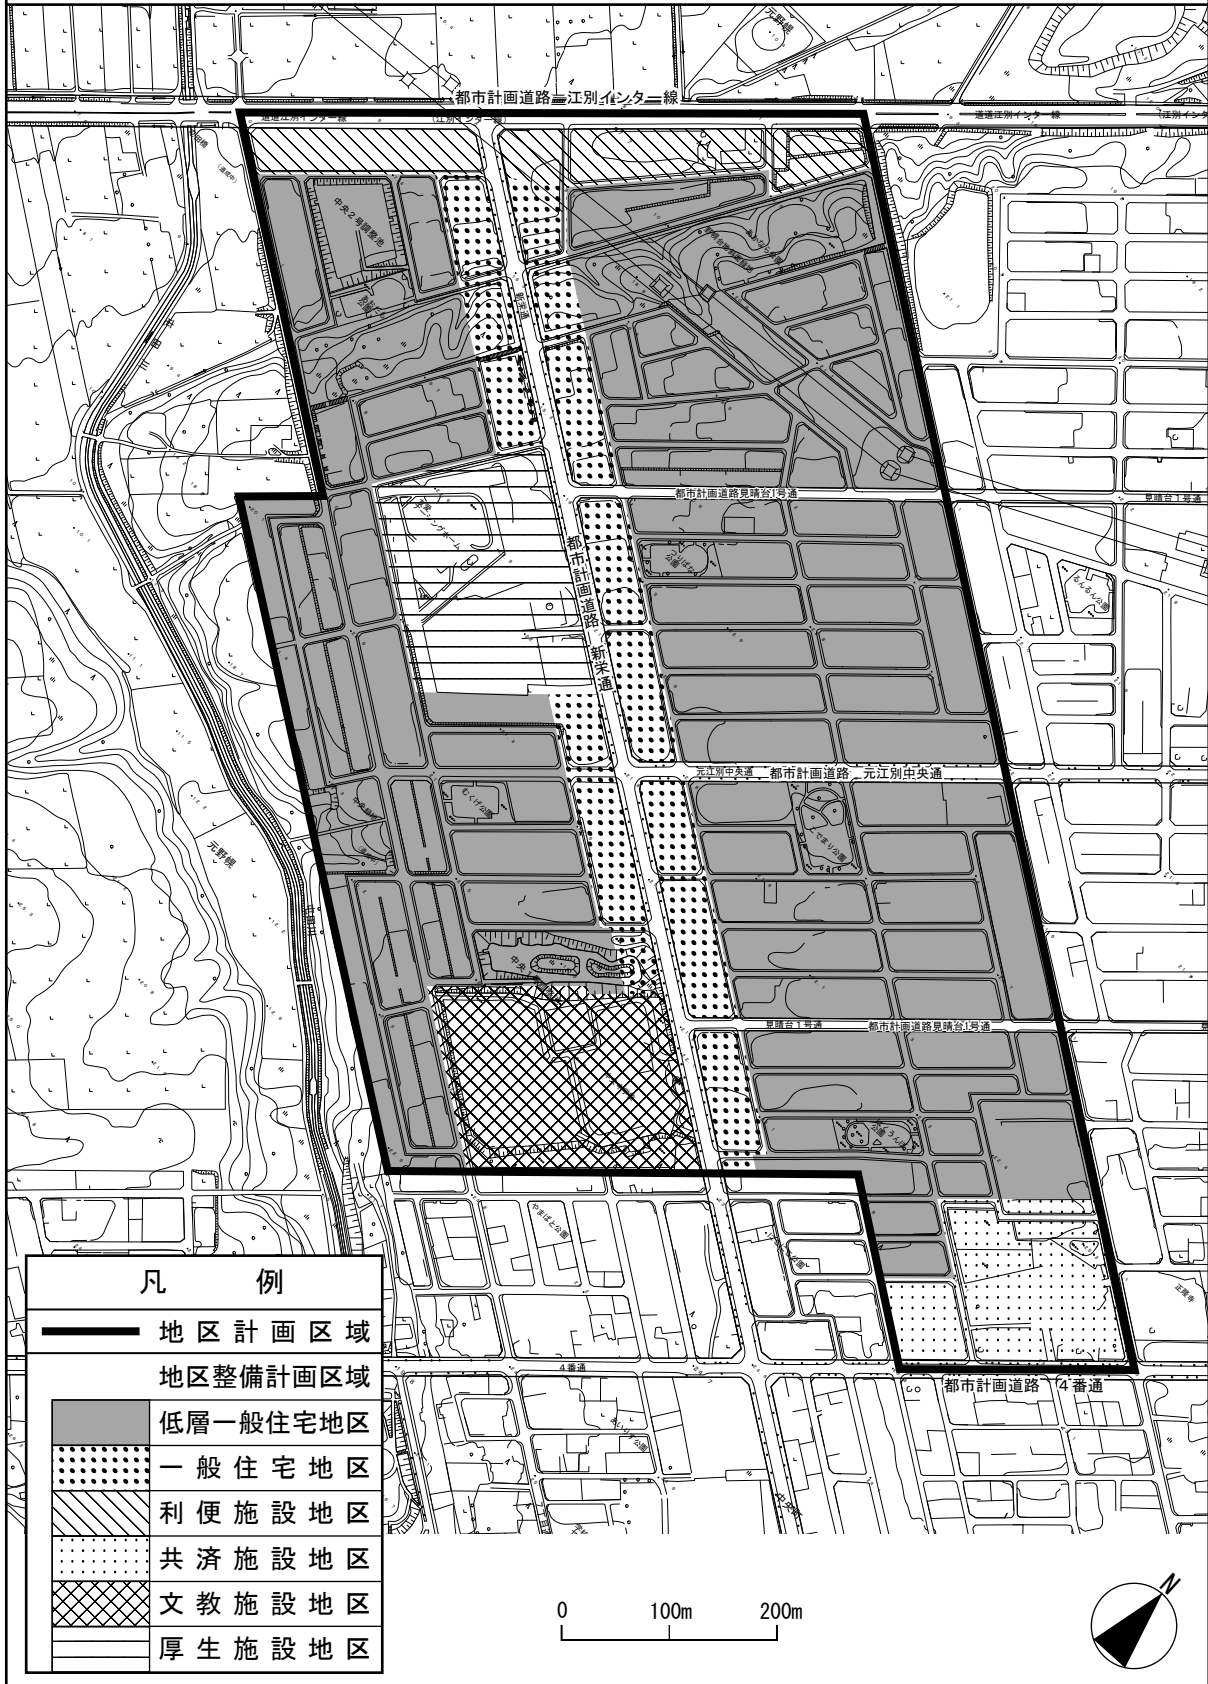

札幌圏都市計画中央地区地区計画 計 画 図

凡 例	
	地区計画区域
	地区整備計画区域
	低層一般住宅地区
	一般住宅地区
	利便施設地区
	文教施設地区
	厚生施設地区

0 100m 200m