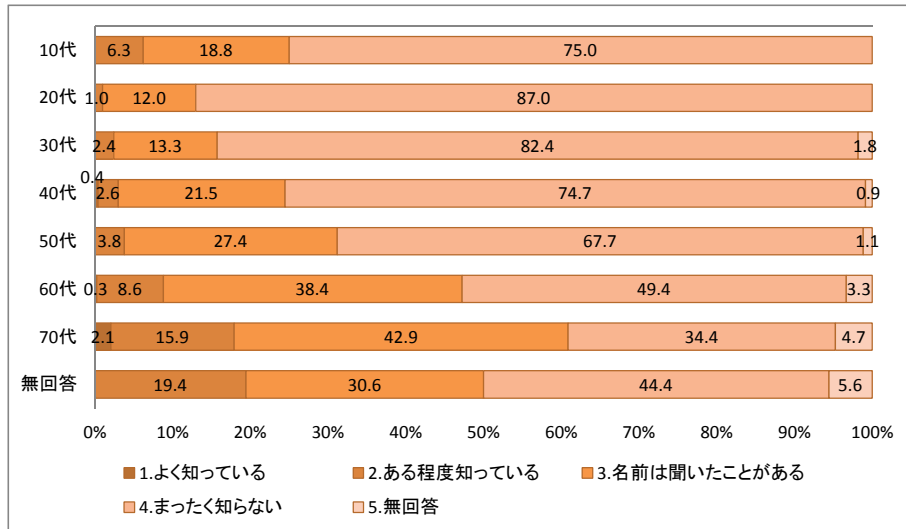

自治基本条例アンケート結果 (5/8~6/7実施)

(H24クロス集計がワ)

回答率 30.3% 回答者数 1,515
対象者数 5,000

◆性別・年齢・職種に関する設問

●性別

●年齢

◆自治基本条例に関する設問

問3 市民自治の最高規範として、市民の手で作られた「江別市自治基本条例」を知っていますか。

【年代別クロス集計】

問4 江別市は市民参加の機会が十分にあると思いますか。

【年代別クロス集計】

【問4回答分析】

●問3で「1 内容までよく知っている」「2 どのようなものかある程度知っている」と回答した方

●問3で「3 名前は聞いたことがある」と回答した方

●問3で「4 まったく知らない」と回答した方

問5 自治基本条例の検討作業は、多くの市民の方々からご意見をいただいで進めたいと考えています。