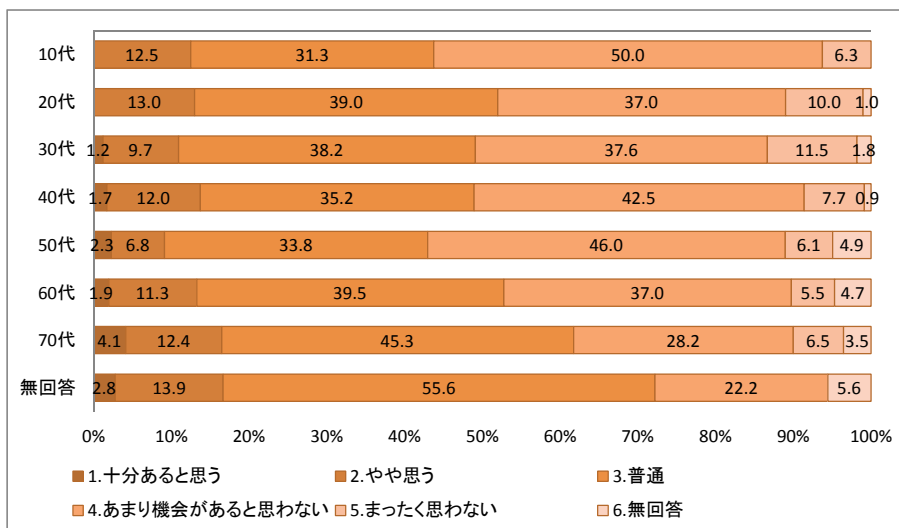

自治基本条例アンケート結果 (5/8~6/7実施)

(H24クロス集計がワ)

回答率 30.3% 回答者数 1,515
対象者数 5,000

◆性別・年齢・職種に関する設問

●性別

●年齢

◆自治基本条例に関する設問

問3 市民自治の最高規範として、市民の手で作られた「江別市自治基本条例」を知っていますか。

【年代別クロス集計】

問4 江別市は市民参加の機会が十分にあると思いますか。

【年代別クロス集計】

【問4回答分析】

●問3で「1 内容までよく知っている」「2 どのようなものかある程度知っている」と回答した方

●問3で「3 名前は聞いたことがある」と回答した方

●問3で「4 まったく知らない」と回答した方

問5 自治基本条例の検討作業は、多くの市民の方々からご意見をいただいで進めたいと考えています。