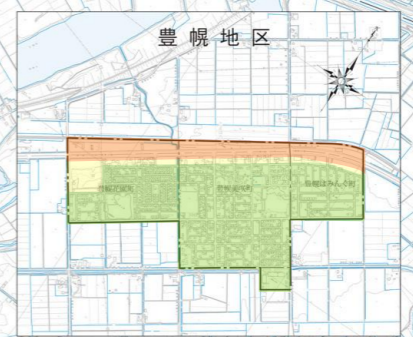

江別市騒音・振動規制地域区域区分図
(江別市)

縮尺 一万五千分之一

凡 例

	行政界
	市街化区域境界線 (国府令、凡例七条による)
	市街化区域境界線 (国府令の中心線による)
	町名界

告示年月日及び告示番号

名称	告示年月日	告示番号
市街化区域・市街化調整区域	平成22年4月6日 変更	北海道告示 第382号

凡 例

	騒音1種	振動1種
	騒音2種	
	騒音3種	振動2種
	騒音4種	

平成29年2月 江別市役所

1:15,000