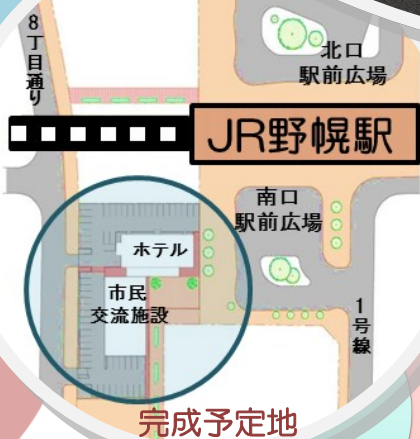

【市民交流施設】令和元年12月オープンにつき

名付け親は
あなたです!

愛称を募集します!

誰にでも覚えやすく親しみやすい素敵な愛称をつけてください!

応募資格

江別市民

(江別市に通勤・通学・活動拠点がある方を含む)

応募期間

令和元年 9/1(日) ▶ 9/30(月)

採用者に

ホテルリボーン野幌 ペア宿泊券

野幌駅南口に民間事業者が建設中の市民交流施設(ホテルリボーン野幌に併設)には、【市民活動センター・あい】と【国際センター】がイオンタウン江別から移転する他、市の【証明交付窓口】が入居し、本年12月にオープンする予定です。

完成予定地

市民交流施設とは?

野幌駅南口に隣接し、誰もが使用でき、開放感のある「交流サロン」のほか、打合せなど様々な活動ができる4つの「会議室」があります。