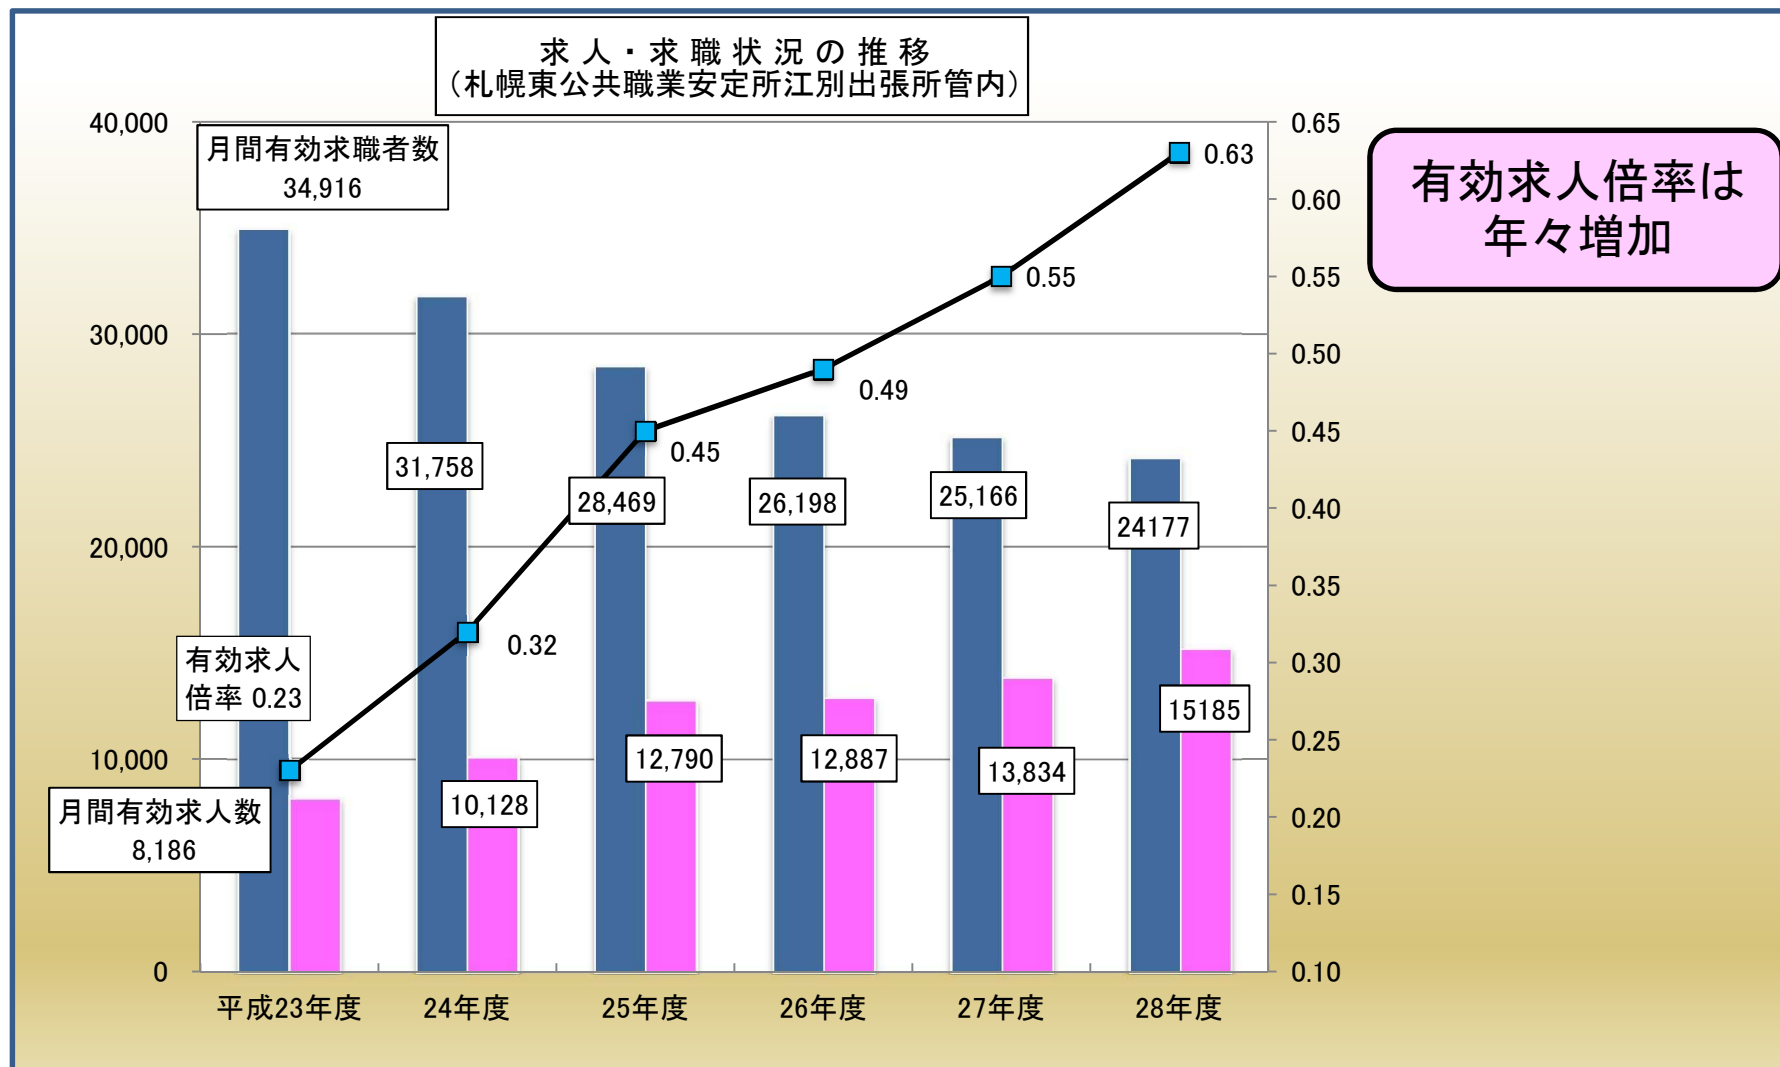

観光

観光による産業振興

観光振興計画(平成30年度～平成35年度)

江別市では第6次江別市総合計画「えべつ未来づくりビジョン」のもと、地域特性を活かした産業が躍動するえべつをめざし、「都市型農業の推進」、「商工業の振興」、「観光による産業の振興」を基本方針としたまちづくりを推進しています。

江別市の観光が置かれている現状の調査分析を基に、市民・観光関係事業者・行政など江別市の観光に携わる全ての人に対する観光振興の指針として策定します。

平成28年は
100万人突破

雇用環境の変化

健康づくり

健康都市宣言(平成29年4月1日)

江別市健康都市宣言

都市と自然が調和するまち江別で、元気で健やかな毎日をおくることは、私たち市民すべての願いです。

この願いをかなえるには、世代をこえて市民一人ひとりが、住み慣れたまちで健康づくりに取り組み、いきいきと過ごすことが大切です。

そのために、健康寿命を延ばし、だれもが健康で安心して暮らせるまちをめざして、ここに「健康都市えべつ」を宣言します。

- 生涯を通じて学び、こころと体の健康に関心を持ち続けます。
- みずからの健康を守るため、進んで自分の健康状態を確かめます。
- バランスのよい食事や適度な運動により、正しい生活習慣を守ります。
- 地域とのつながりを大切に、健康づくりの輪を広げます。

平均寿命

	江別市	北海道	国
男性	80.4歳	79.2歳	79.6歳
女性	86.9歳	86.3歳	86.4歳

健康寿命

	江別市	北海道	国
男性	65.4歳	64.9歳	65.2歳
女性	66.9歳	66.5歳	66.8歳