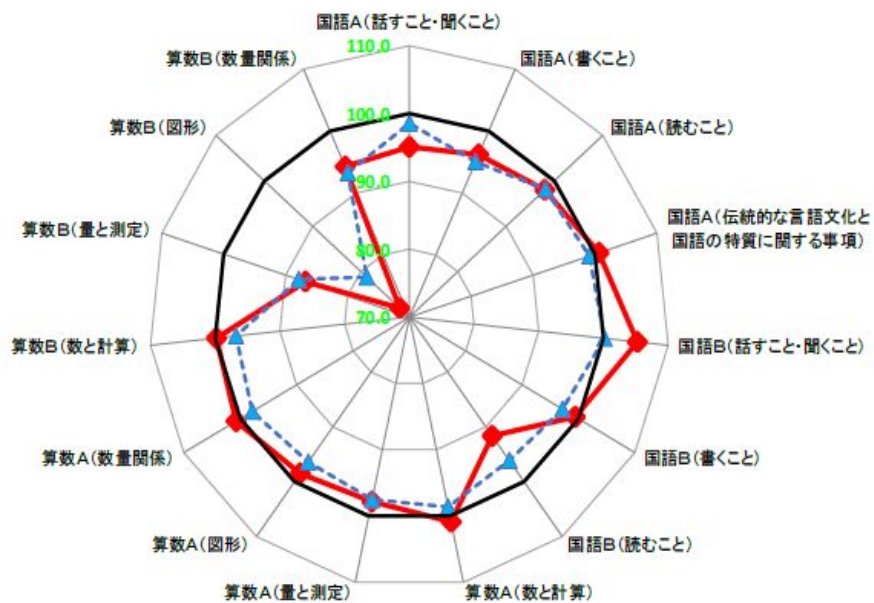

注1 現時点における見込数値

注2 平成30・31年度については、子ども・子育て支援事業計画における、各年4月1日現在の見込数値

保育施設の整備状況

平成26年度	認定こども園	1箇所(のびのび保育園)	定員	6人増
	小規模保育	2箇所(ふくろうの森、げんきっこ)	定員	20人増
平成27年度	認定こども園	1箇所(若葉幼稚園)	定員	18人増
	小規模保育	3箇所(ぞうさんハウス、わくわく中央、ふくろうの森)	定員	43人増
	事業所内保育	1箇所(結いの家)	定員	15人増
平成28年度	認定こども園	2箇所(まんまる保育園、若葉幼稚園)	定員	48人増
平成29年度	保育園	1箇所(よつば)	定員	20人増
	認定こども園	2箇所(あけぼの、元江別わかば)	定員	66人増
	小規模保育	1箇所(ニチキッズえべつ駅前)	定員	19人増
	事業所内保育	1箇所(コブさっぼろaurinko)	定員	19人増
	家庭的保育	1箇所(きみのいえ)	定員	5人増
平成30年度	保育園	1箇所(よつば)	定員	10人増
	認定こども園	2箇所(もりのひだまり、第2大麻こども園)	定員	21人増
	小規模保育	2箇所(ニチキッズのっぽろ駅前、すまいるのっぽろ)	定員	38人増
	事業所内	1箇所(ヤクルト)	定員	19人増

・合計14か所の施設整備
や運営を支援
・合計357人の定員増

左記のほか、
「企業主導型保育」が
平成30年度にむけて
5施設開設予定

教育

全国学力・学習状況調査

小学校

	国語 A	国語 B	算数 A	算数 B
江別市	75	57	79	44
全道	74	56	77	44
全国	74.8	57.5	78.6	45.9

中学校

	国語 A	国語 B	数学 A	数学 B
江別市	78	74	67	49
全道	77	72	64	47
全国	77.4	72.2	64.6	48.1