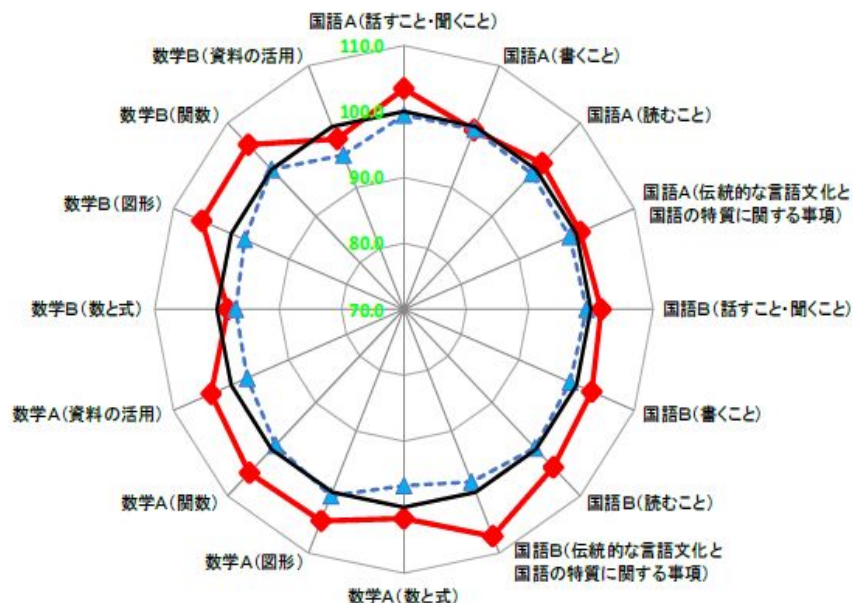

注1 現時点における見込数値

注2 平成30・31年度については、子ども・子育て支援事業計画における、各年4月1日現在の見込数値

保育施設の整備状況

平成26年度	認定こども園	1箇所(のびのび保育園)	定員	6人増
	小規模保育	2箇所(ふくろうの森、げんきっこ)	定員	20人増
平成27年度	認定こども園	1箇所(若葉幼稚園)	定員	18人増
	小規模保育	3箇所(ぞうさんハウス、わくわく中央、ふくろうの森)	定員	43人増
	事業所内保育	1箇所(結いの家)	定員	15人増
平成28年度	認定こども園	2箇所(まんまる保育園、若葉幼稚園)	定員	48人増
平成29年度	保育園	1箇所(よつば)	定員	20人増
	認定こども園	2箇所(あけぼの、元江別わかば)	定員	66人増
	小規模保育	1箇所(ニチキッズえべつ駅前)	定員	19人増
	事業所内保育	1箇所(コブさっぼろaurinko)	定員	19人増
	家庭的保育	1箇所(きみのいえ)	定員	5人増
平成30年度	保育園	1箇所(よつば)	定員	10人増
	認定こども園	2箇所(もりのひだまり、第2大麻こども園)	定員	21人増
	小規模保育	2箇所(ニチキッズのっぽろ駅前、すまいるのっぽろ)	定員	38人増
	事業所内	1箇所(ヤクルト)	定員	19人増

・合計14か所の施設整備
や運営を支援
・合計357人の定員増

左記のほか、
「企業主導型保育」が
平成30年度にむけて
5施設開設予定

教育

全国学力・学習状況調査

小学校

	国語 A	国語 B	算数 A	算数 B
江別市	75	57	79	44
全道	74	56	77	44
全国	74.8	57.5	78.6	45.9

中学校

	国語 A	国語 B	数学 A	数学 B
江別市	78	74	67	49
全道	77	72	64	47
全国	77.4	72.2	64.6	48.1