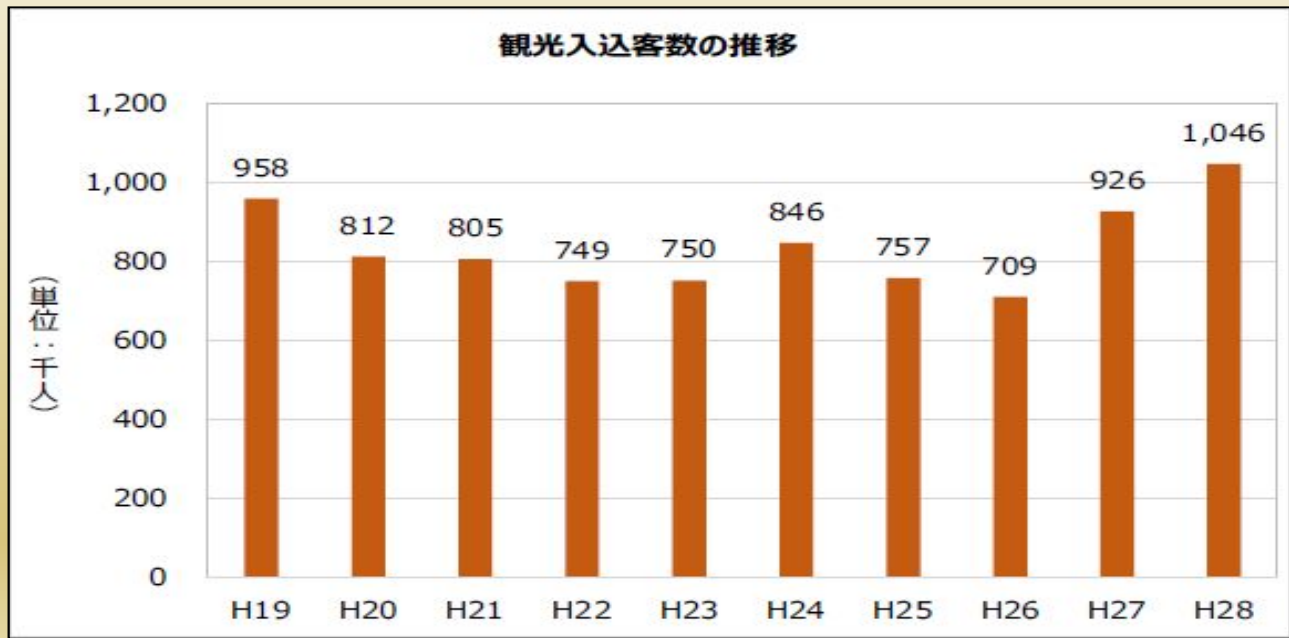

観光

観光による産業振興

観光振興計画(平成30年度～平成35年度)

江別市では第6次江別市総合計画「えべつ未来づくりビジョン」のもと、地域特性を活かした産業が躍動するえべつをめざし、「都市型農業の推進」、「商工業の振興」、「観光による産業の振興」を基本方針としたまちづくりを推進しています。

江別市の観光が置かれている現状の調査分析を基に、市民・観光関係事業者・行政など江別市の観光に携わる全ての人に対する観光振興の指針として策定します。

平成28年は
100万人突破