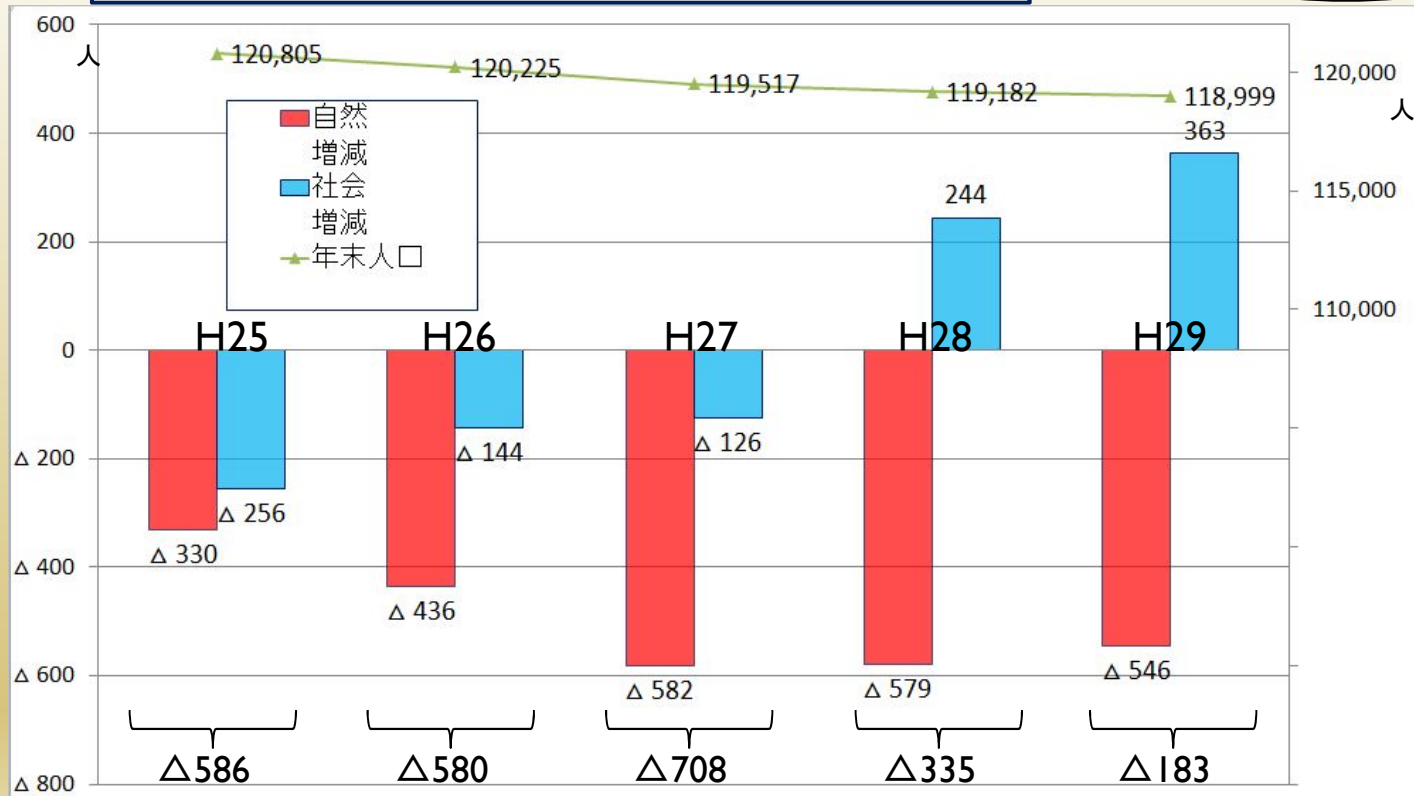

人口

江別市の人口動態

平成28年から
社会増

江別市の人口推移と自然増減・社会増減