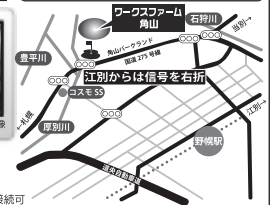

家庭菜園地分譲!!

ワークスファーム角山
国道275号線すぐ、角山パークランド隣

ウェブカメラにて24時間
ご自宅から現地確認可能

99㎡(30坪) 30万円~

日本ワークス株式会社 ☎ 011-382-0300
札幌市中央区南8条西16丁目3-13